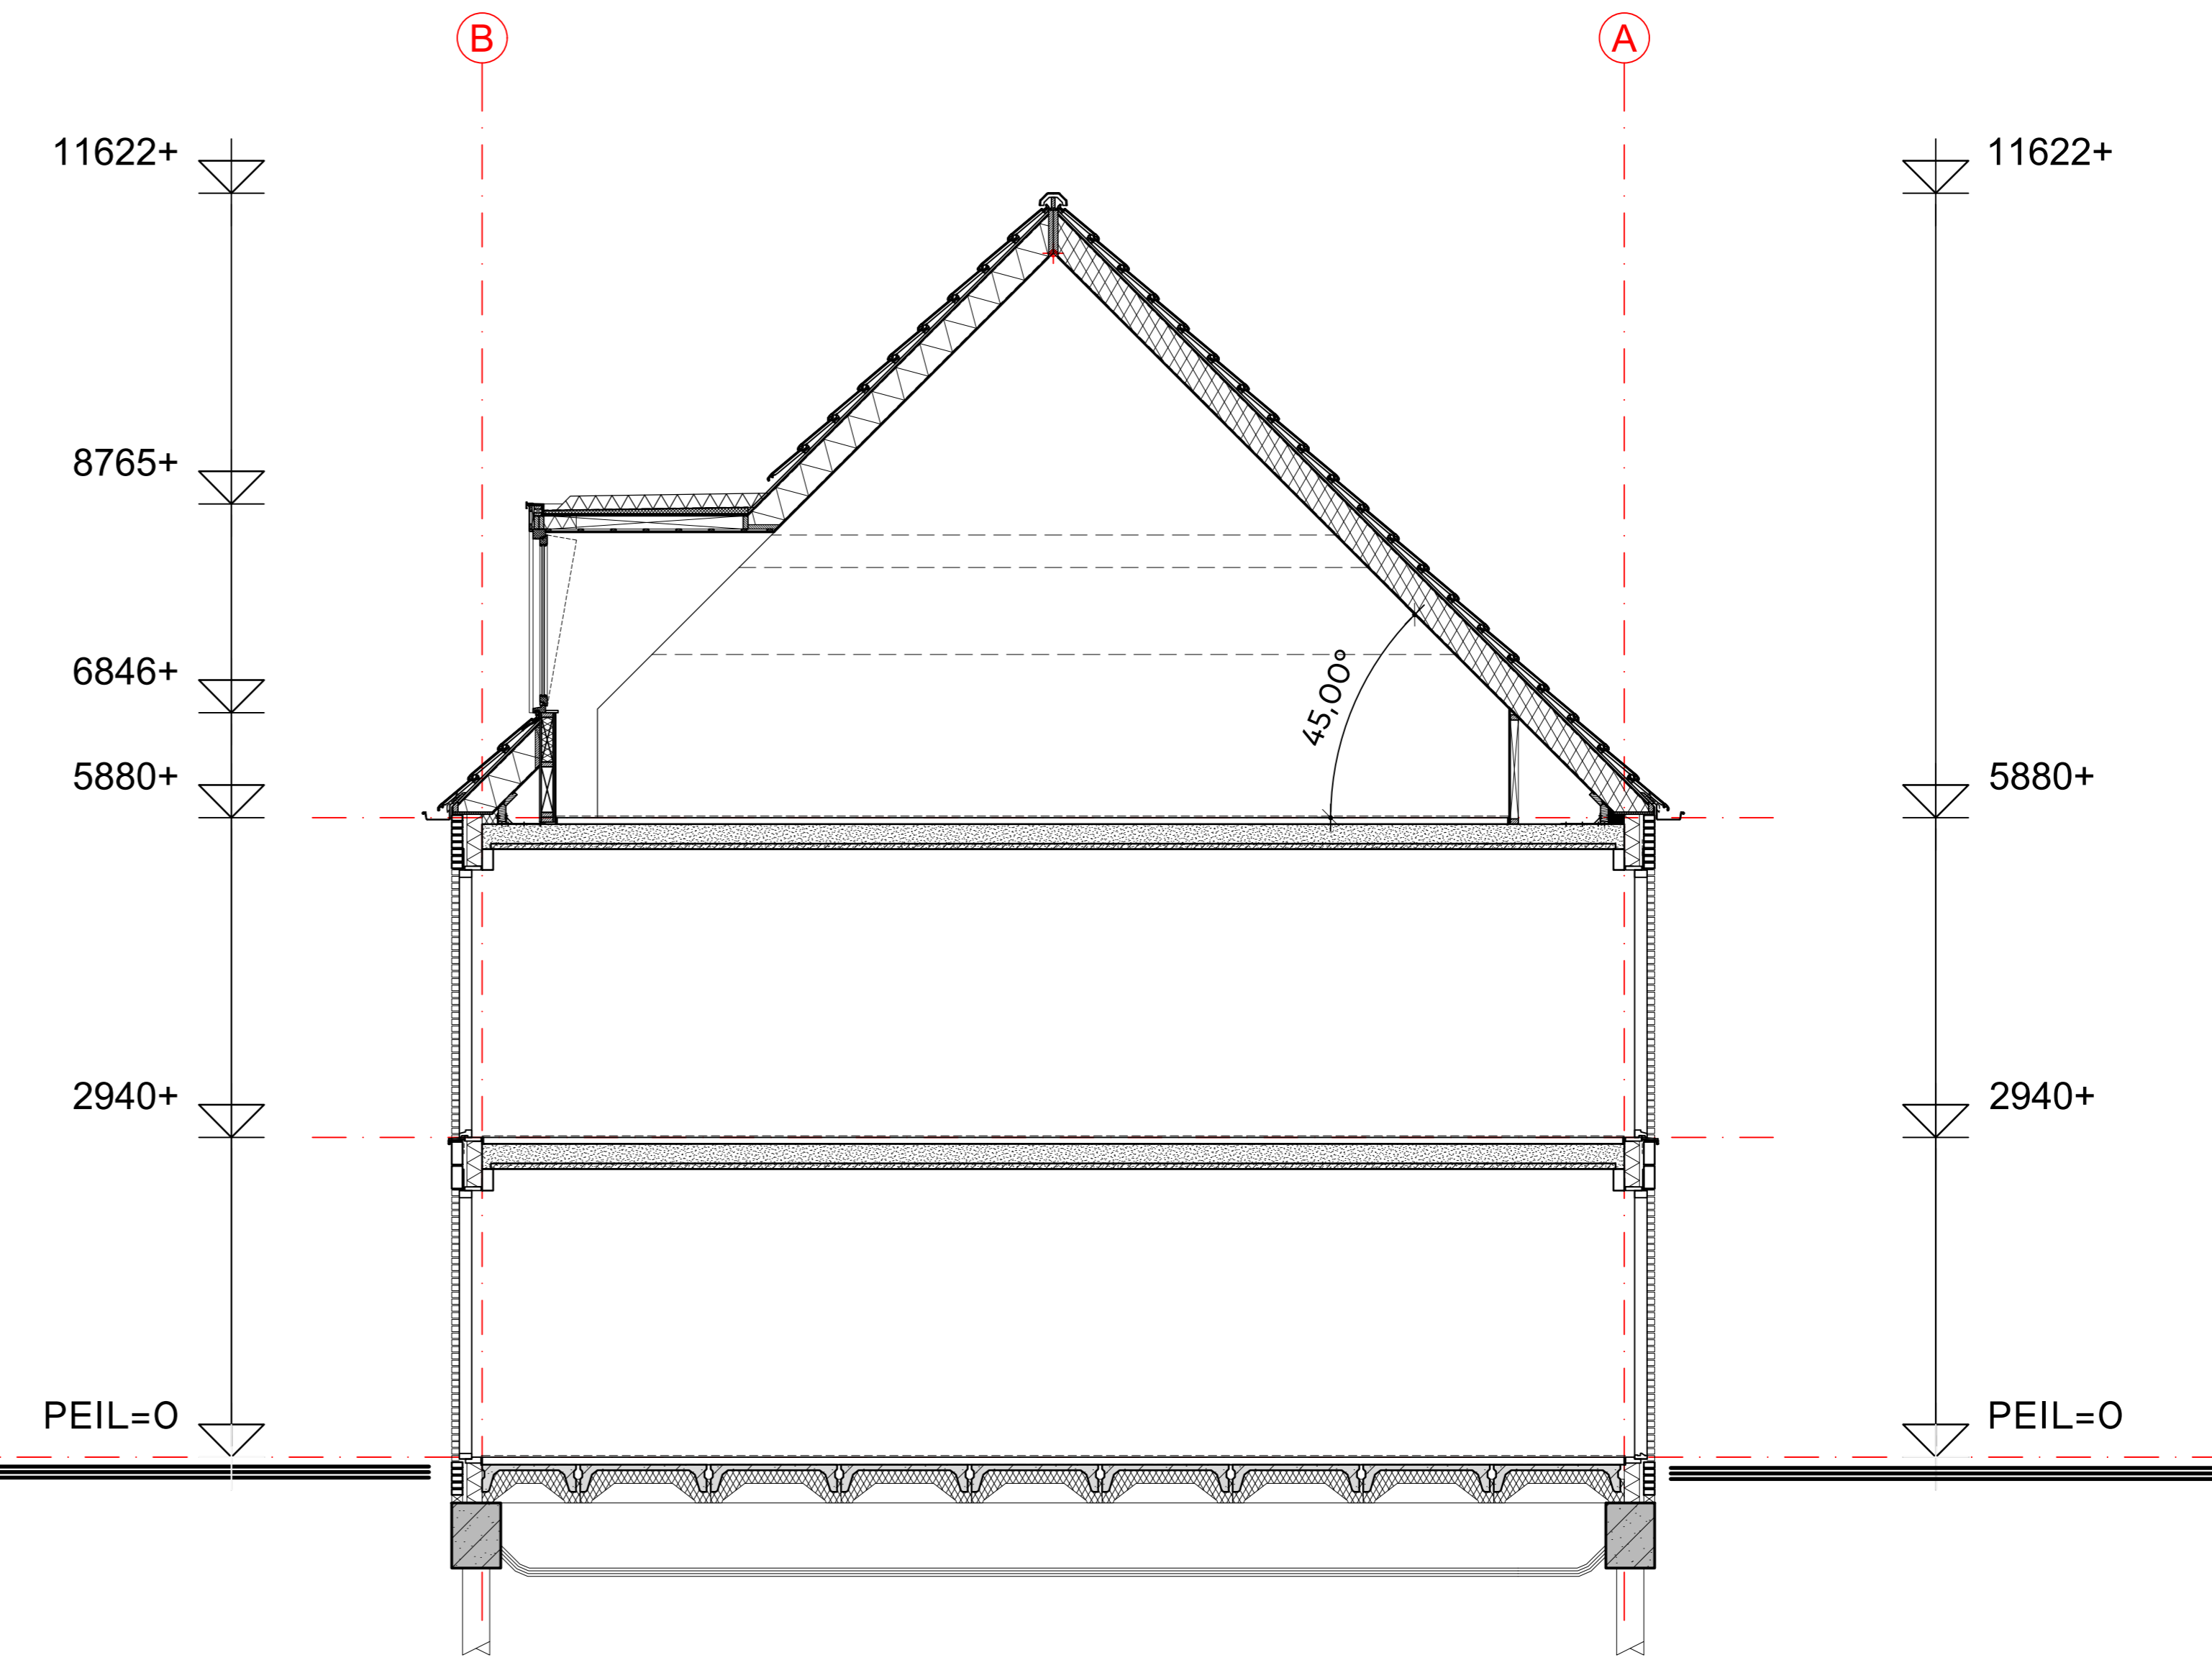

optie dakkapel achtergevel

Achtergevel, blok 1 en 2
(type D)

Doorsnede type D

Tweede verdieping, blok 1 en 2
(type D)

disclaimer: weergave metselwerkverbanden indicatief

bouwnummers
 BLOK 1 en 2
 woningtype
 type D
 onderwerp
 316 optie dakkapel achtervlak
 project
 Westergouwe
 Gouda

schaal : 1:50
 datum : 14 juni 2022
 formaat : 85x120