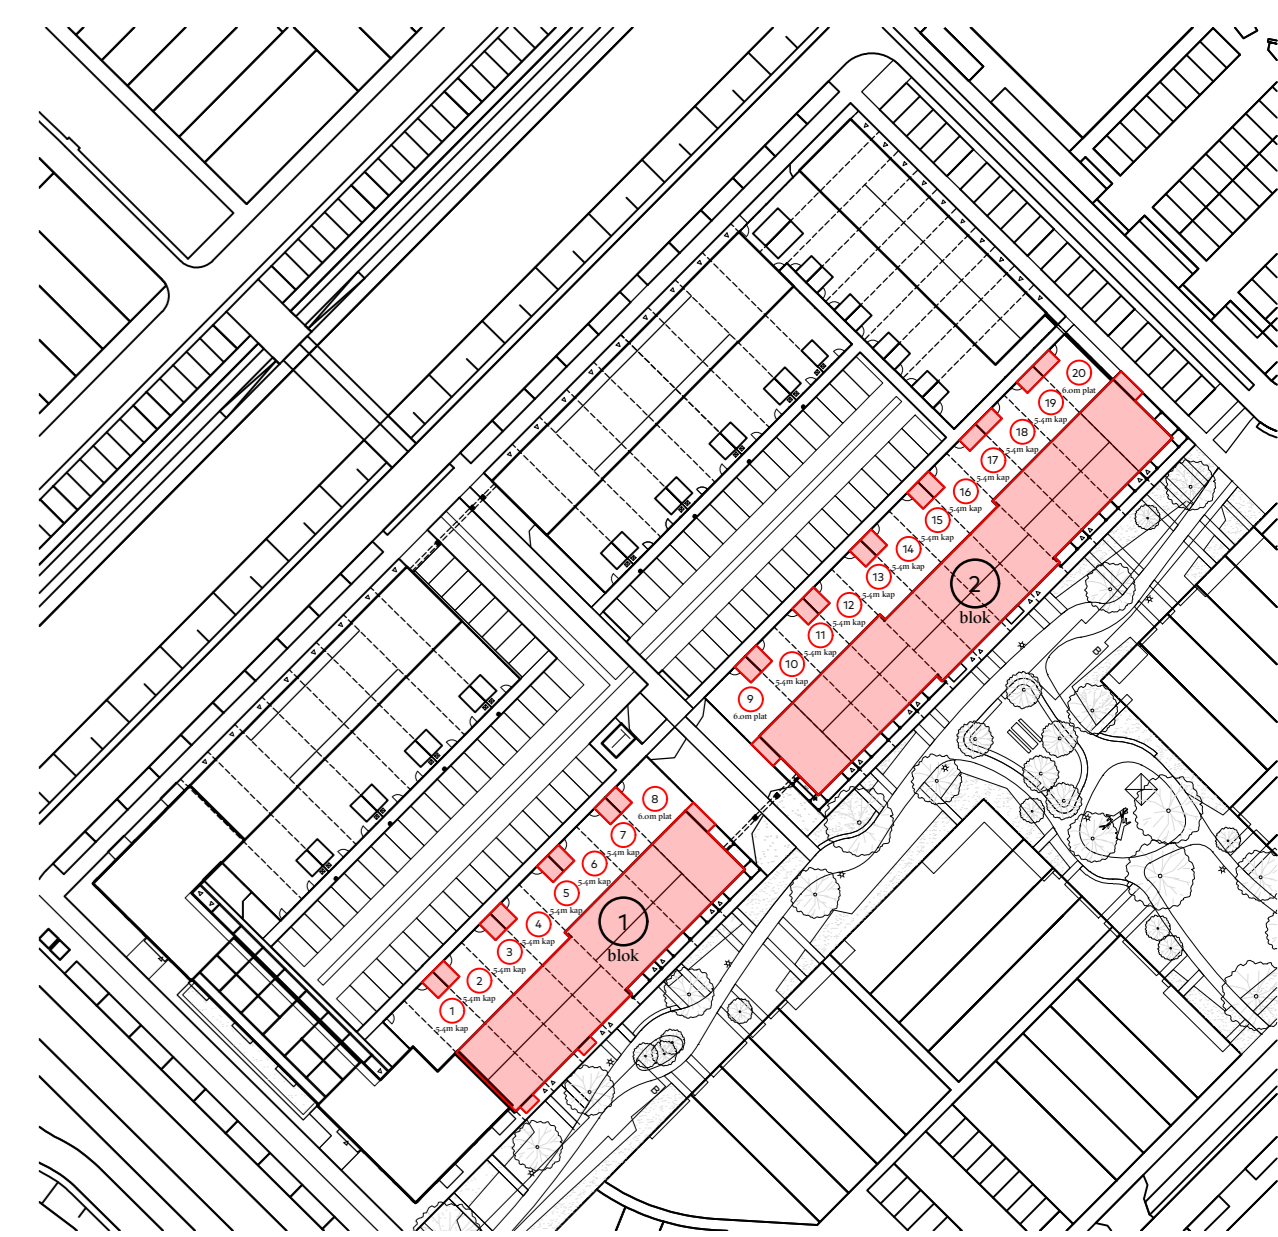

optie dakkapel achtergevel

Achtergevel, blok 1 en 2
(type D)

Doorsnede type D

Tweede verdieping, blok 1 en 2
(type D)

disclaimer: weergave metselwerkverbanden indicatief

bouwnummers
 BLOK 1 en 2
 woningtype
 type D
 onderwerp
 316 optie dakkapel achtervlak
 project
 Westergouwe
 Gouda

schaal : 1:50
 datum : 14 juni 2022
 formaat : 85x120