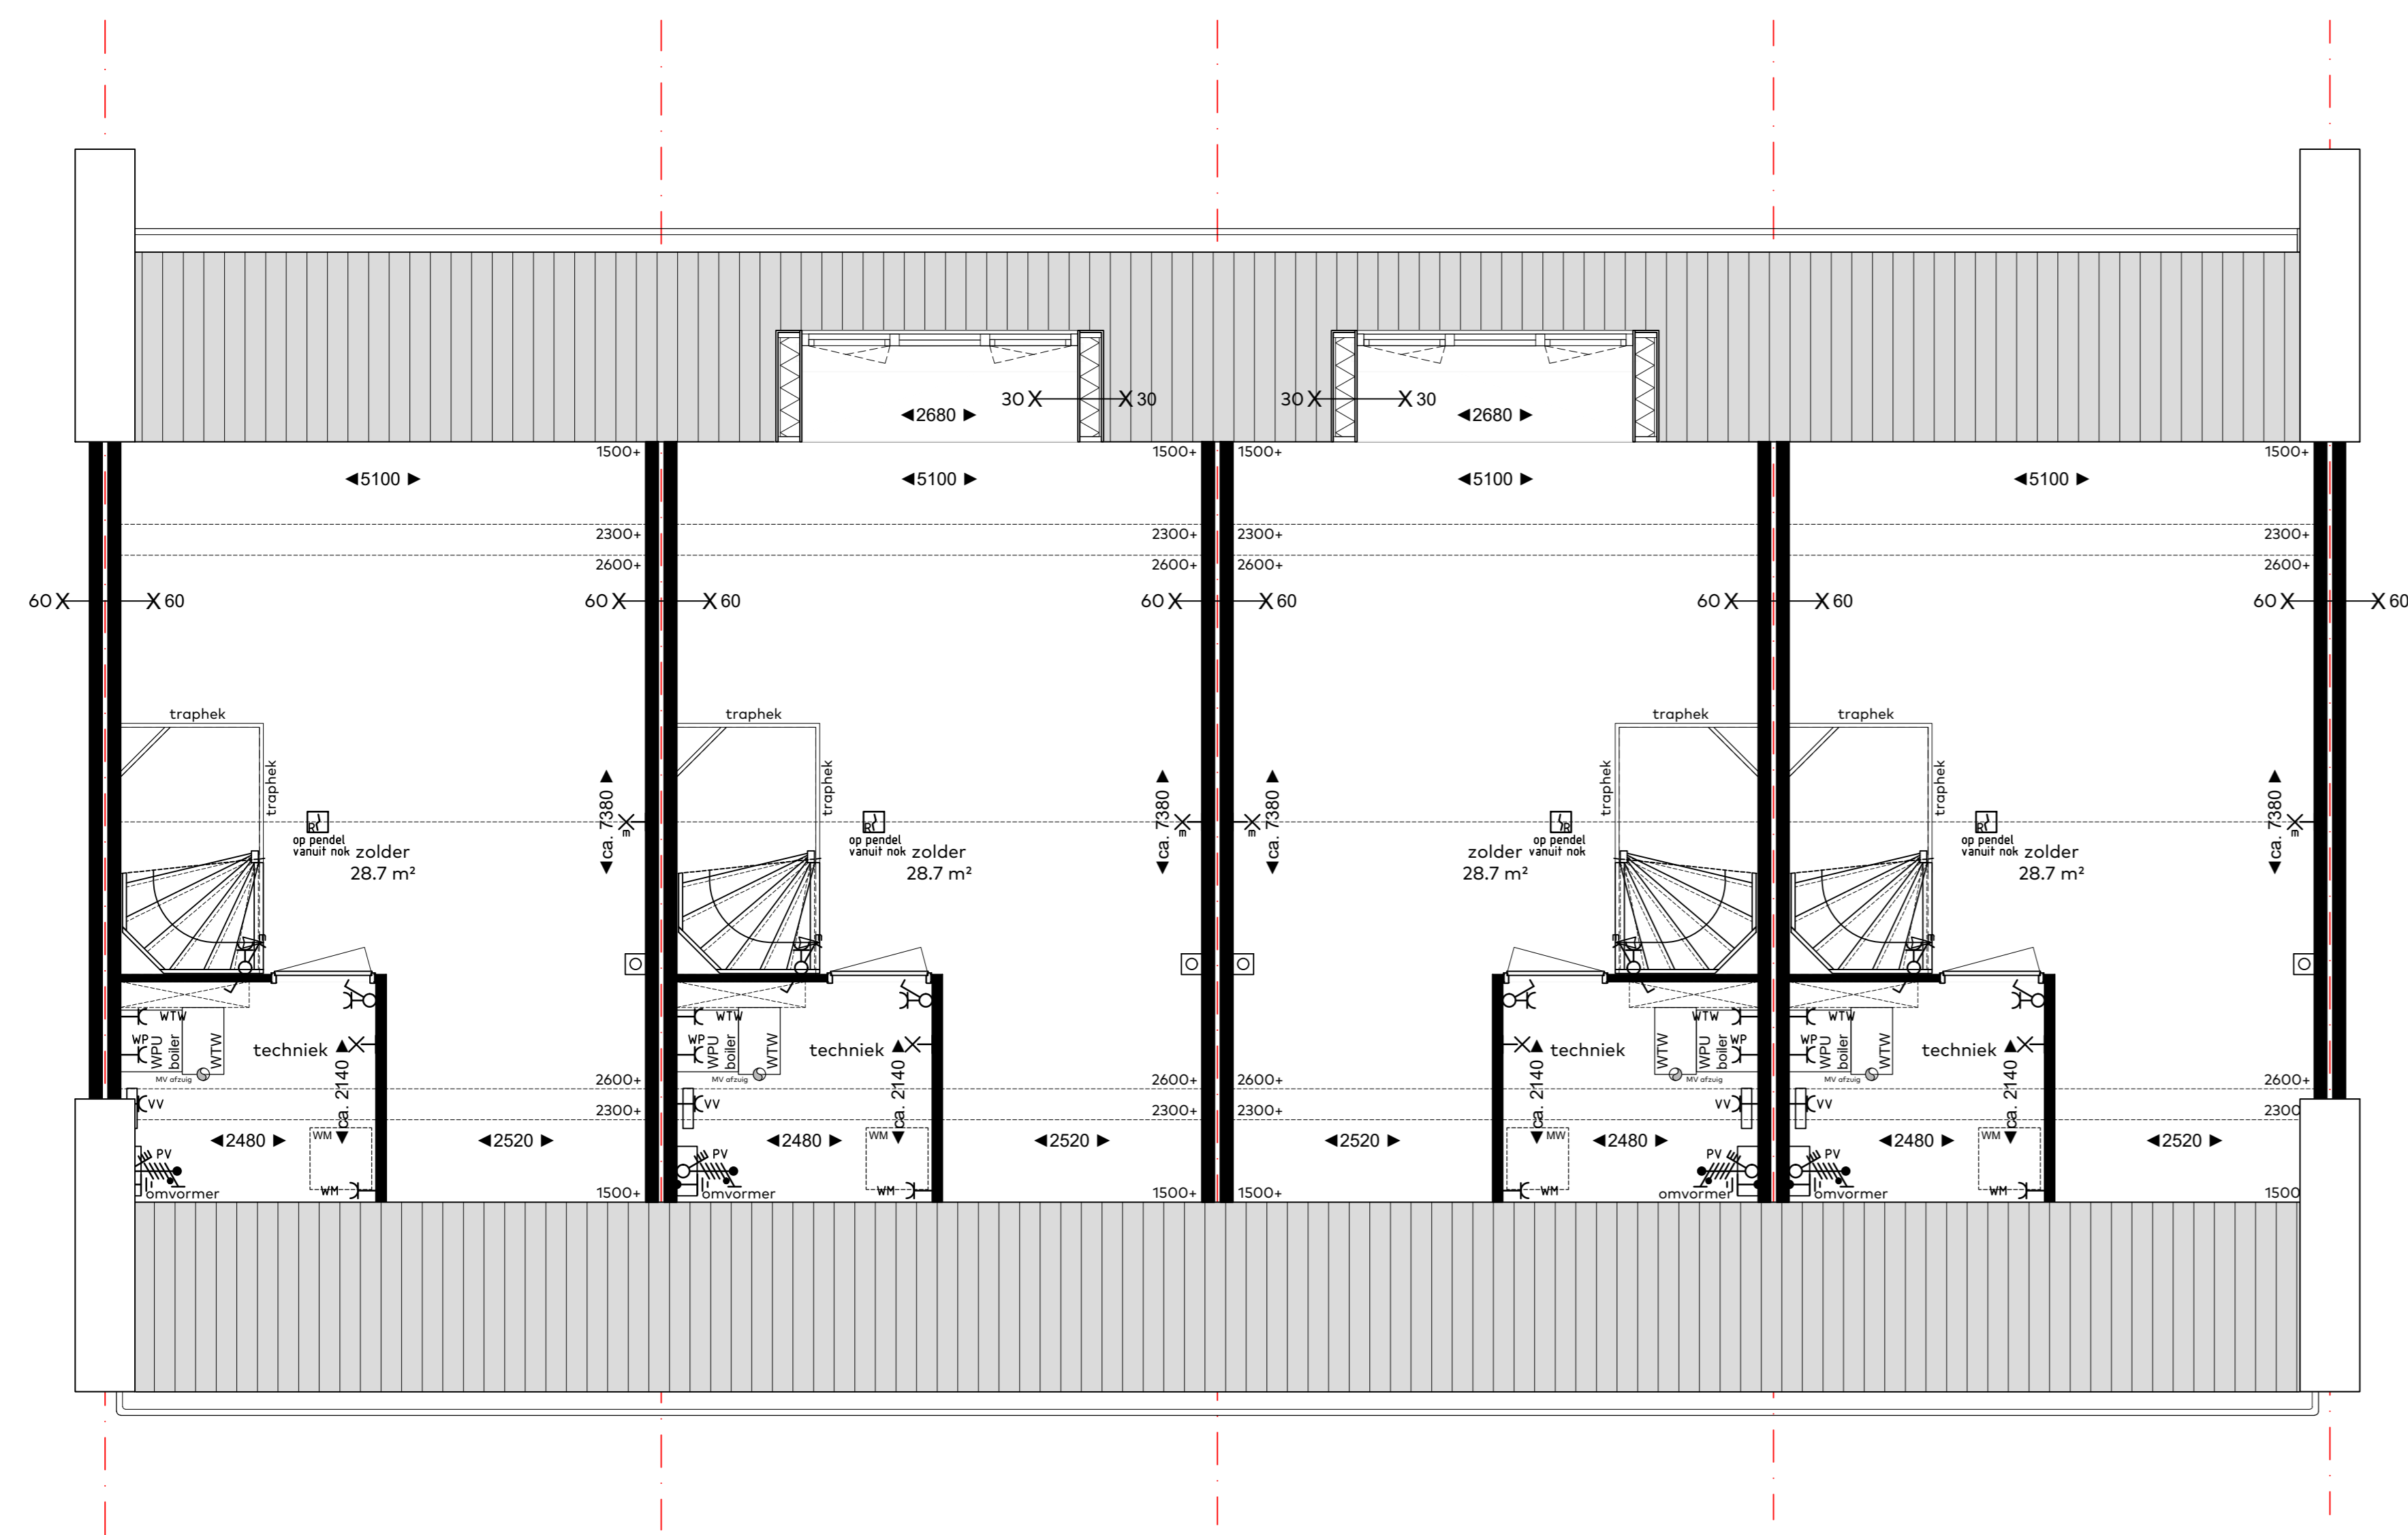

optie dakkapel achtergevel

Achtergevel, blok 1 en 2
(type D)

Doorsnede type D

Tweede verdieping, blok 1 en 2
(type D)

disclaimer: weergave metselwerkverbanden indicatief

bouwnummers
 BLOK 1 en 2
 woningtype
 type D
 onderwerp
 316 optie dakkapel achtervlak
 project
 Westergouwe
 Gouda

schaal : 1:50
 datum : 14 juni 2022
 formaat : 85x120