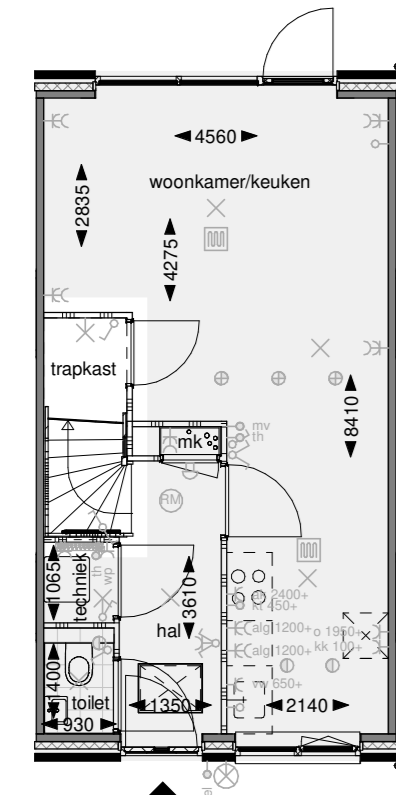

502: Uitbouw 2,4m

Begane grond

Achtergevel

Doorsnede

bnrs. 13, 15, 16, 18, 19

532: Dakkapel achtergevel

Tweede verdieping

Achtergevel

Doorsnede

bnrs. 13, 15, 16, 18, 19

De gevelweergave is een voorbeeldweergave en verschilt per bouwnummer

Hollandse Weelde  
WESTERGOUWE - GOUDA

	Project: Westergouwe veld 11	schaal: 1:100
	Bladomschrijving: Opties exterieur V.48.9	datum: 26-07-2024
	Bladnummers: VT-Q-01	gewijzigd: A B C D
	(Bnr. 13+15+16+18+19)	

601: Trapkast begane grond

Begane grond

bnrs. 13, 15, 16, 18, 19

702A: Badkamer midden

Eerste verdieping

Begane grond

bnrs. 13, 15, 16, 18, 19

801: Vliering (langskap)