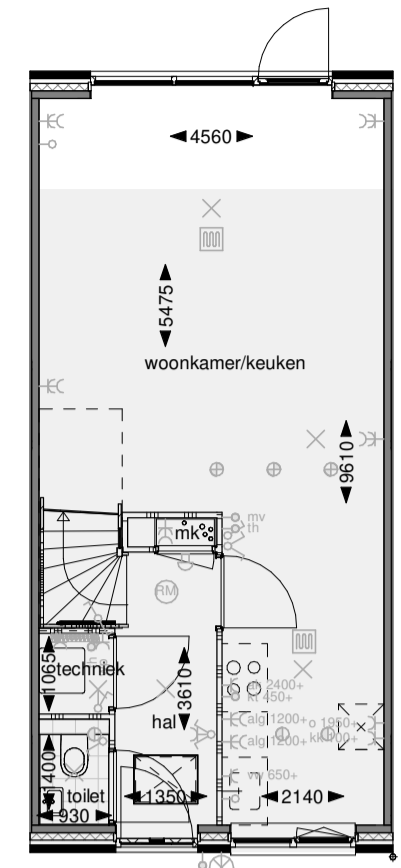

501: Uitbouw 1,2m

Begane grond