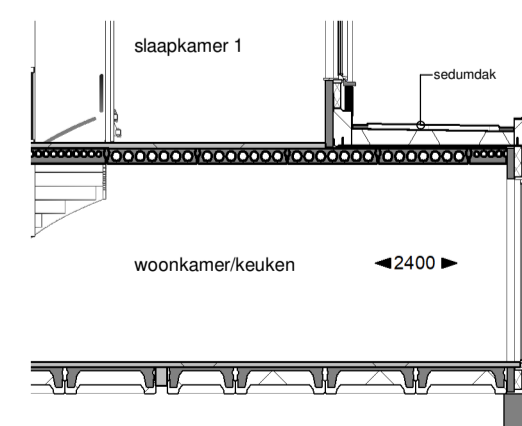

Doorsnede

bnrs. 13, 15, 16, 18, 19