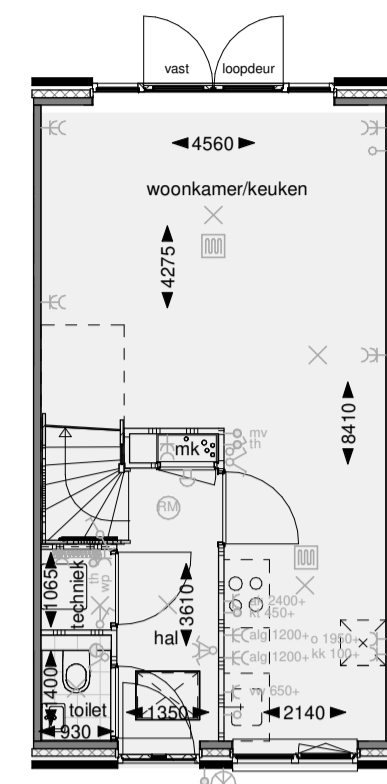

512: Dubbele deuren achtergevel

Begane grond