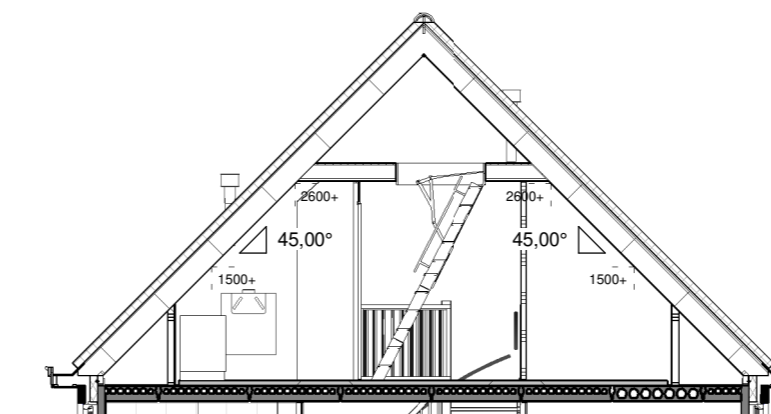

Doorsnede

bnrs. 13, 15, 16, 18, 19

De gevelweergave is een voorbeeldweergave en verschilt per bouwnummer

Hollandse Weelde  
WESTERGOUWE - GOUDA

Project:  
Westergouwe veld 11  
Bladomschrijving:  
Opties interieur V.48.9  
(Bnr. 13+15+16+18+19)  
Bladnummer:  
VT-O-02