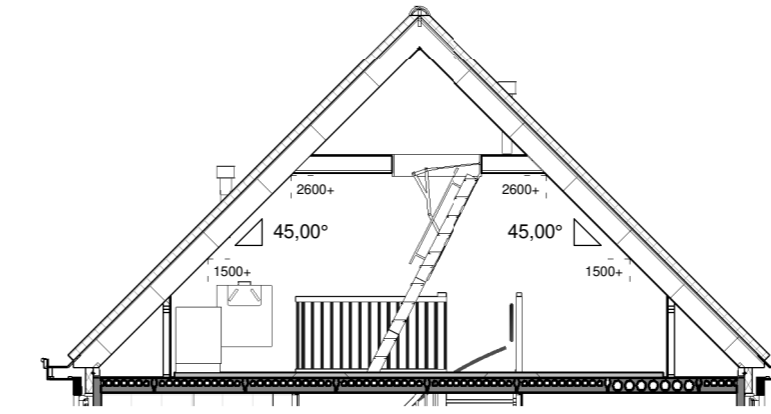

Doorsnede

bnrs. 13, 15, 16, 18, 19