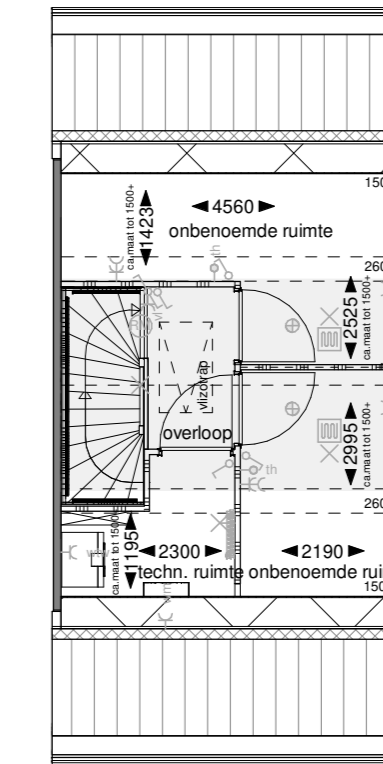

502: Uitbouw 2,4m

Begane grond

Achtergevel

Doorsnede

bnrs. 13, 15, 16, 18, 19

532: Dakkapel achtergevel

Tweede verdieping

Achtergevel

Doorsnede

bnrs. 13, 15, 16, 18, 19

De gevelweergave is een voorbeeldweergave en verschilt per bouwnummer

Hollandse Weelde  
WESTERGOUWE - GOUDA

	Project: Westergouwe veld 11	schaal: 1:100
	Bladomschrijving: Opties exterieur V.48.9	datum: 26-07-2024
	Bladnummers: VT-Q-01	gewijzigd: A B C D
	(Bnr. 13+15+16+18+19)	

601: Trapkast begane grond

Begane grond

bnrs. 13, 15, 16, 18, 19

702A: Badkamer midden

Eerste verdieping

Begane grond

bnrs. 13, 15, 16, 18, 19

801: Vliering (langskap)

Tweede verdieping

Doorsnede

bnrs. 13, 15, 16, 18, 19

821: Zolderindeling 2 (langskap)

Tweede verdieping

Doorsnede

bnrs. 13, 15, 16, 18, 19

701: Badkamer vergroten