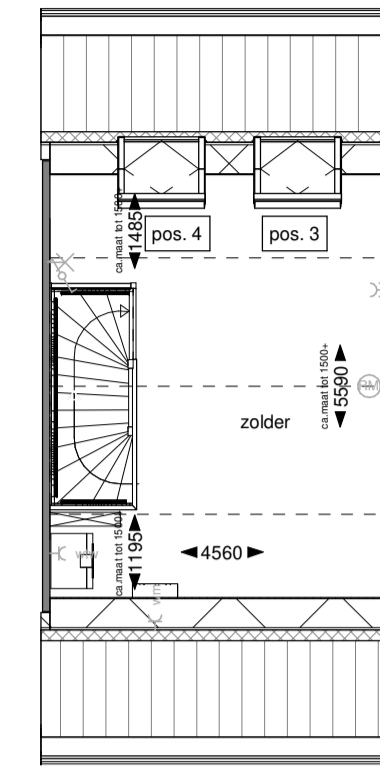

541: Dakramen achtergevel

Tweede verdieping