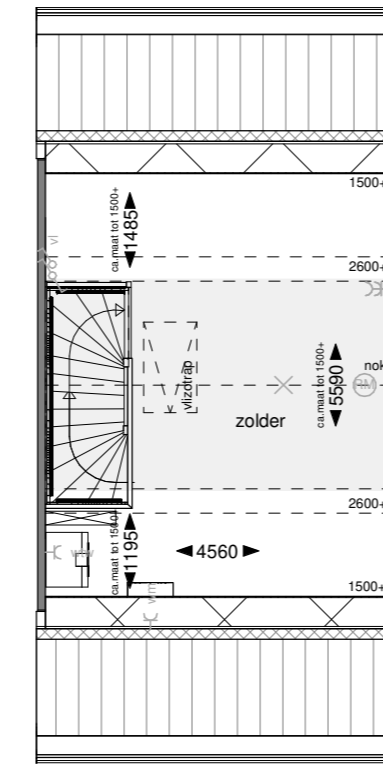

502: Uitbouw 2,4m

Begane grond

Achtergevel

Doorsnede

bnrs. 13, 15, 16, 18, 19

532: Dakkapel achtergevel

Tweede verdieping

Achtergevel

Doorsnede

bnrs. 13, 15, 16, 18, 19

De gevelweergave is een voorbeeldweergave en verschilt per bouwnummer

Hollandse Weelde  
WESTERGOUWE - GOUDA

	Project: Westergouwe veld 11	schaal: 1:100
	Bladomschrijving: Opties exterieur V.48.9	datum: 26-07-2024
	Bladnummers: VT-Q-01	gewijzigd: A B C D
	(Bnr. 13+15+16+18+19)	

601: Trapkast begane grond

Begane grond

bnrs. 13, 15, 16, 18, 19

702A: Badkamer midden

Eerste verdieping

Begane grond

bnrs. 13, 15, 16, 18, 19

801: Vliering (langskap)

Tweede verdieping

Doorsnede

bnrs. 13, 15, 16, 18, 19

821: Zolderindeling 2 (langskap)

Tweede verdieping

Doorsnede

bnrs. 13, 15, 16, 18, 19

701: Badkamer vergroten