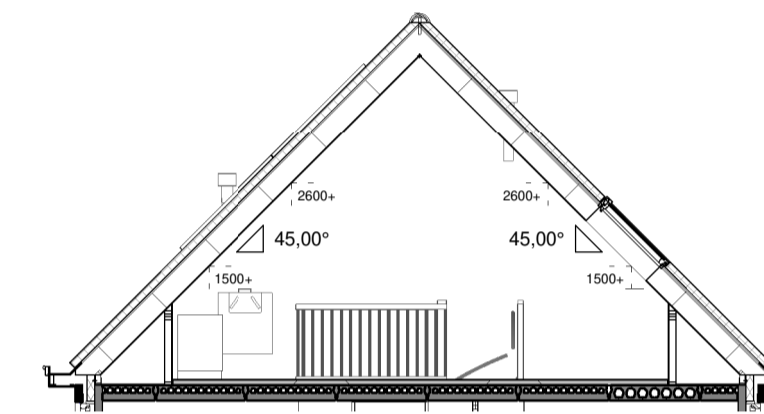

Doorsnede

bnrs. 13, 15, 16, 18, 19