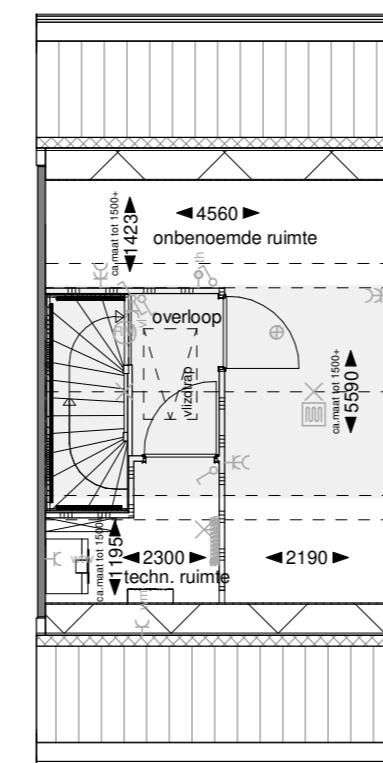

Eerste verdieping

bnrs. 13, 15, 16, 18, 19

702B: Vergroten badkamer midden

Eerste verdieping

Optie alleen mogelijk i.c.m. optie 702A  
bnrs. 13, 15, 16, 18, 19

811: Zolderindeling 1 (langskap)

Tweede verdieping

Doorsnede

bnrs. 13, 15, 16, 18, 19

De gevelweergave is een voorbeeldweergave en verschilt per bouwnummer

Hollandse Weelde  
WESTERGOUWE - GOUDA

Project:  
Westergouwe veld 11  
Bladomschrijving:  
Opties interieur V.48.9  
(Bnr. 13+15+16+18+19)  
Bladnummer:  
VT-O-02