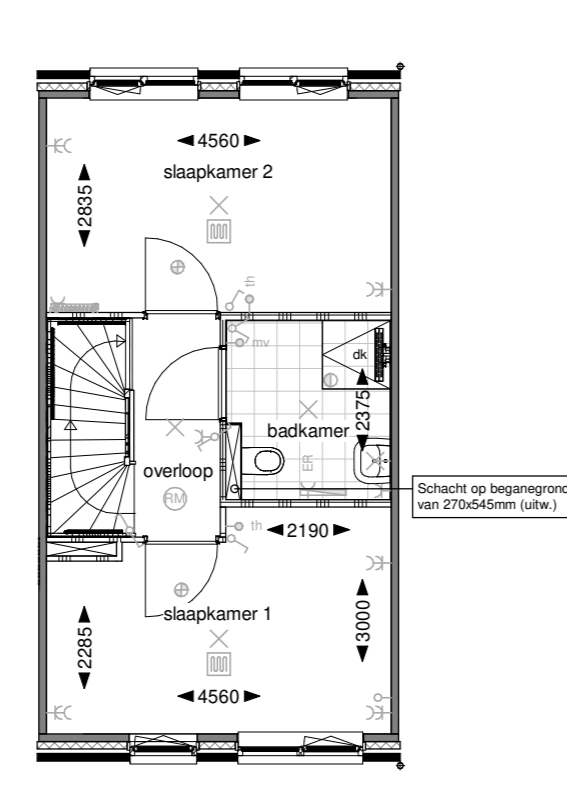

502: Uitbouw 2,4m

Begane grond

Achtergevel

Doorsnede

bnrs. 13, 15, 16, 18, 19

532: Dakkapel achtergevel

Tweede verdieping

Achtergevel

Doorsnede

bnrs. 13, 15, 16, 18, 19

De gevelweergave is een voorbeeldweergave en verschilt per bouwnummer

Hollandse Weelde  
WESTERGOUWE - GOUDA

	Project: Westergouwe veld 11	schaal: 1:100
	Bladomschrijving: Opties exterieur V.48.9	datum: 26-07-2024
	Bladnummers: VT-Q-01	gewijzigd: A B C D
	(Bnr. 13+15+16+18+19)	

601: Trapkast begane grond

Begane grond

bnrs. 13, 15, 16, 18, 19

702A: Badkamer midden

Eerste verdieping

Begane grond

bnrs. 13, 15, 16, 18, 19

801: Vliering (langskap)