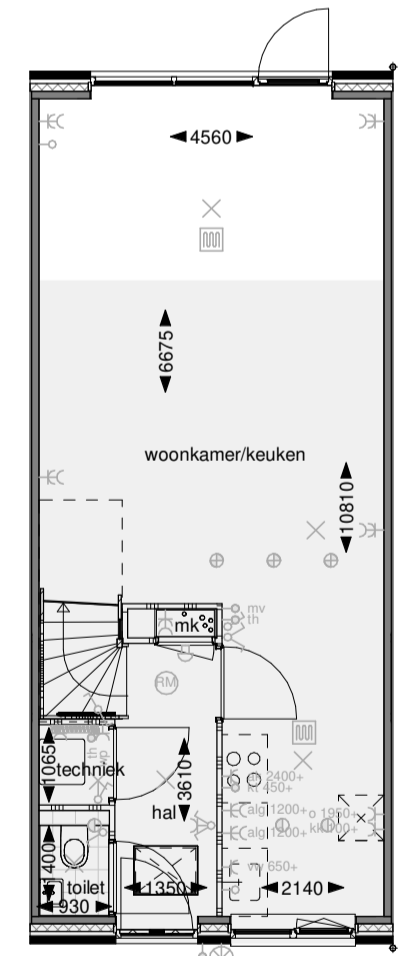

502: Uitbouw 2,4m

Begane grond