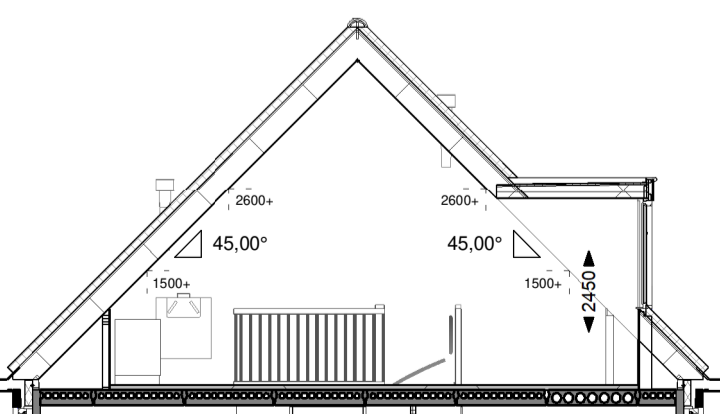

Doorsnede

bnrs. 13, 15, 16, 18, 19

Hollandse Weelde
WESTERGOUWE - GOUDA

	Project: Westergouwe veld 11	schaal: 1:100
	Bladomschrijving: Opties exterieur V.48.9	datum: 26-07-2024
	Bladnummers: VT-Q-01	gewijzigd: A B C D
	(Bnr. 13+15+16+18+19)