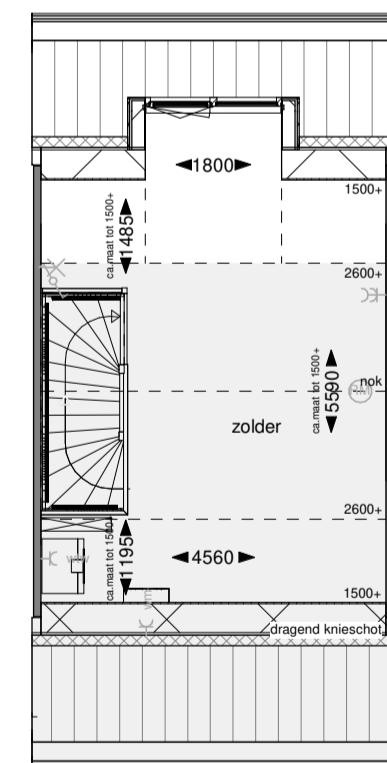

532: Dakkapel achtergevel

Tweede verdieping