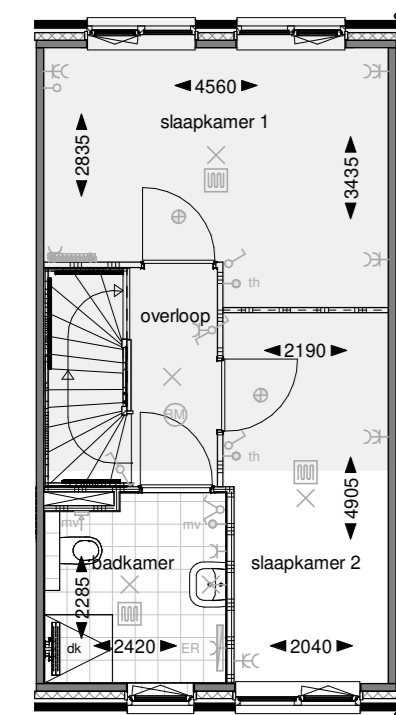

601: Trapkast begane grond

Begane grond

bnrs. 13, 15, 16, 18, 19

702A: Badkamer midden

Eerste verdieping

Begane grond

bnrs. 13, 15, 16, 18, 19

801: Vliering (langskap)

Tweede verdieping

Doorsnede

bnrs. 13, 15, 16, 18, 19

821: Zolderindeling 2 (langskap)

Tweede verdieping

Doorsnede

bnrs. 13, 15, 16, 18, 19

701: Badkamer vergroten

Eerste verdieping

bnrs. 13, 15, 16, 18, 19

702B: Vergroten badkamer midden

Eerste verdieping

Optie alleen mogelijk i.c.m. optie 702A  
bnrs. 13, 15, 16, 18, 19

811: Zolderindeling 1 (langskap)

Tweede verdieping