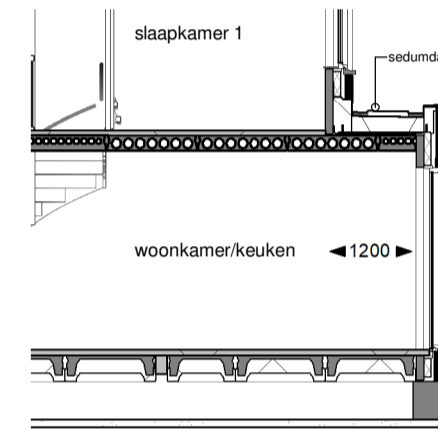

Doorsnede

bnrs. 13, 15, 16, 18, 19