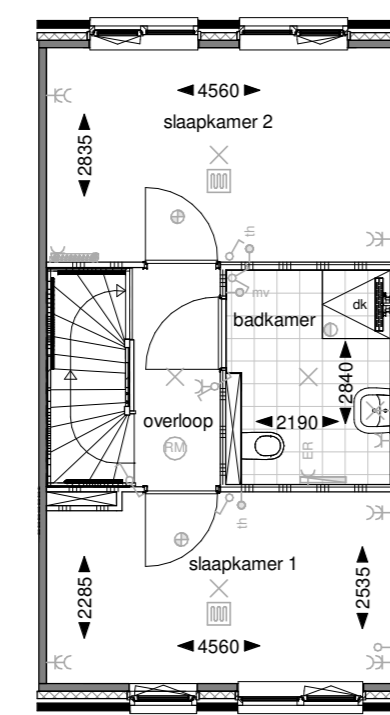

601: Trapkast begane grond

Begane grond

bnrs. 13, 15, 16, 18, 19

702A: Badkamer midden

Eerste verdieping

Begane grond

bnrs. 13, 15, 16, 18, 19

801: Vliering (langskap)

Tweede verdieping

Doorsnede

bnrs. 13, 15, 16, 18, 19

821: Zolderindeling 2 (langskap)

Tweede verdieping

Doorsnede

bnrs. 13, 15, 16, 18, 19

701: Badkamer vergroten

Eerste verdieping

bnrs. 13, 15, 16, 18, 19

702B: Vergroten badkamer midden

Eerste verdieping

Optie alleen mogelijk i.c.m. optie 702A  
bnrs. 13, 15, 16, 18, 19

811: Zolderindeling 1 (langskap)

Tweede verdieping