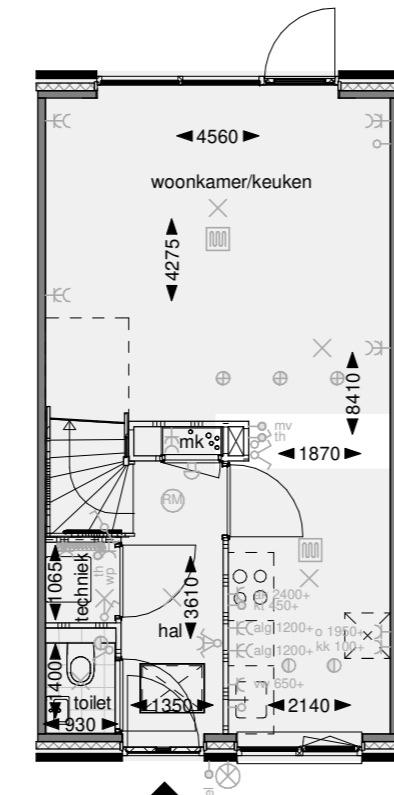

Doorsnede

bnrs. 13, 15, 16, 18, 19

De gevelweergave is een voorbeeldweergave en verschilt per bouwnummer

Hollandse Weelde  
WESTERGOUWE - GOUDA

	Project: Westergouwe veld 11	schaal: 1:100
	Bladomschrijving: Opties exterieur V.48.9	datum: 26-07-2024
	Bladnummers: VT-Q-01	gewijzigd: A B C D
	(Bnr. 13+15+16+18+19)	

601: Trapkast begane grond

Begane grond

bnrs. 13, 15, 16, 18, 19

702A: Badkamer midden

Eerste verdieping

Begane grond

bnrs. 13, 15, 16, 18, 19

801: Vliering (langskap)

Tweede verdieping

Doorsnede

bnrs. 13, 15, 16, 18, 19

821: Zolderindeling 2 (langskap)

Tweede verdieping

Doorsnede

bnrs. 13, 15, 16, 18, 19

701: Badkamer vergroten