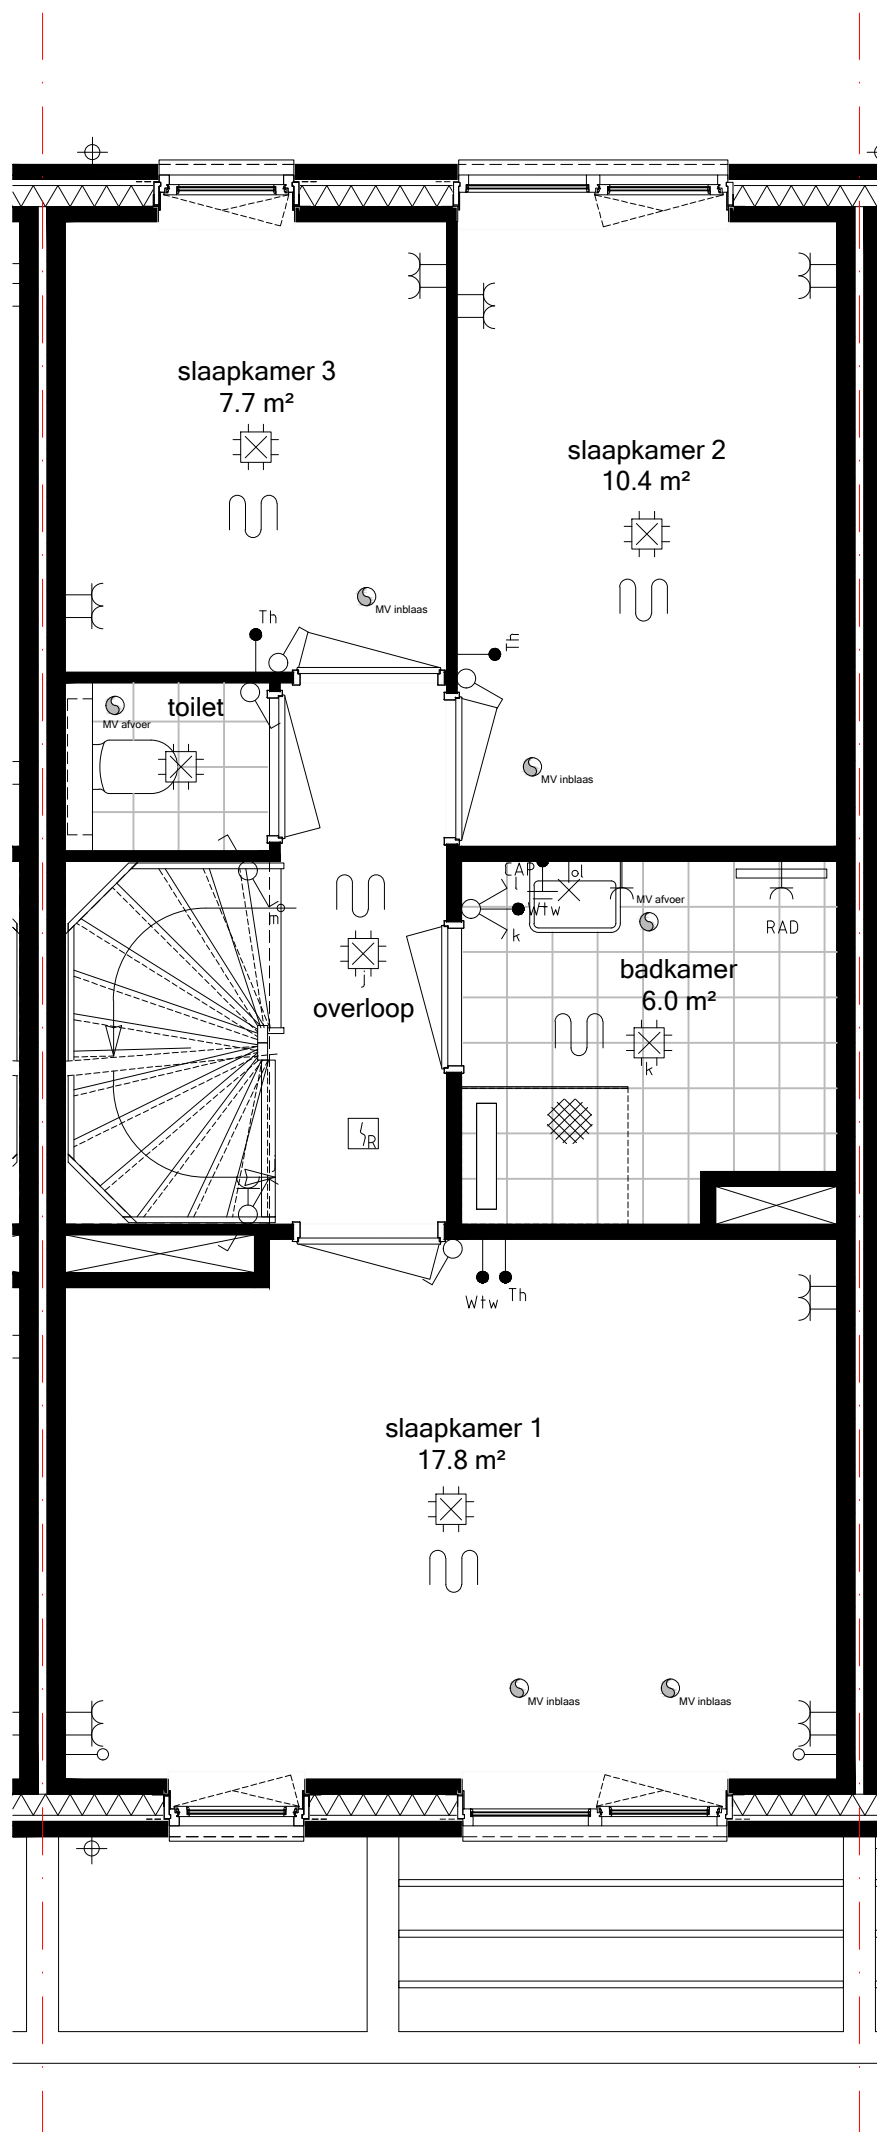

4000 ▶

Bwnr 10  
BEGANE GROND  
Schaal 1:50\_A3

SAN.10  
Sanitair Uw Huis Uw Wensen

TEG.10  
Tegelzettersbedrijf J. van Vliet B.V.

Bwnr 10  
VERDIEPING  
Schaal 1:50\_A3

400.010  
Vergroten  
boilervat naar 200 liter

Bwnr 10  
ZOLDER  
Schaal 1:50\_A3