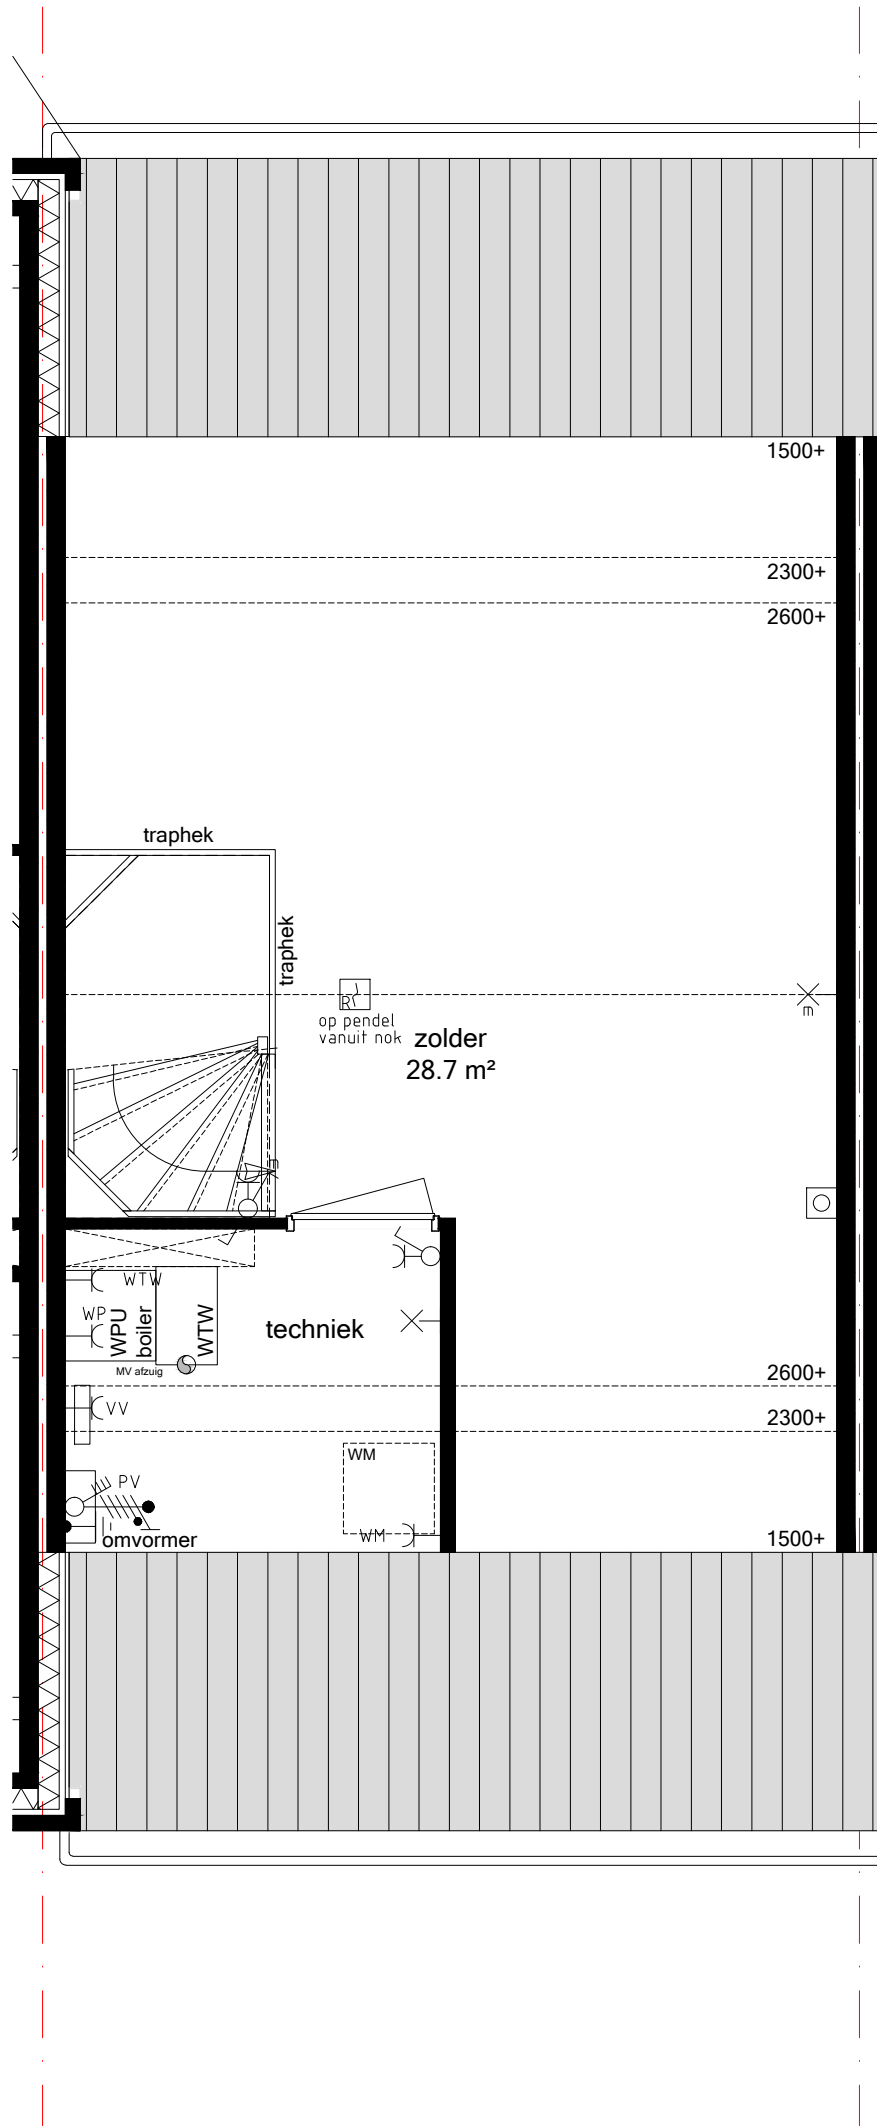

4000 ▶

Bwnr 10  
BEGANE GROND  
Schaal 1:50\_A3

SAN.10  
Sanitair Uw Huis Uw Wensen

TEG.10  
Tegelzettersbedrijf J. van Vliet B.V.

Bwnr 10  
VERDIEPING  
Schaal 1:50\_A3

400.010  
Vergroten  
boilervat naar 200 liter

Bwnr 10  
ZOLDER  
Schaal 1:50\_A3