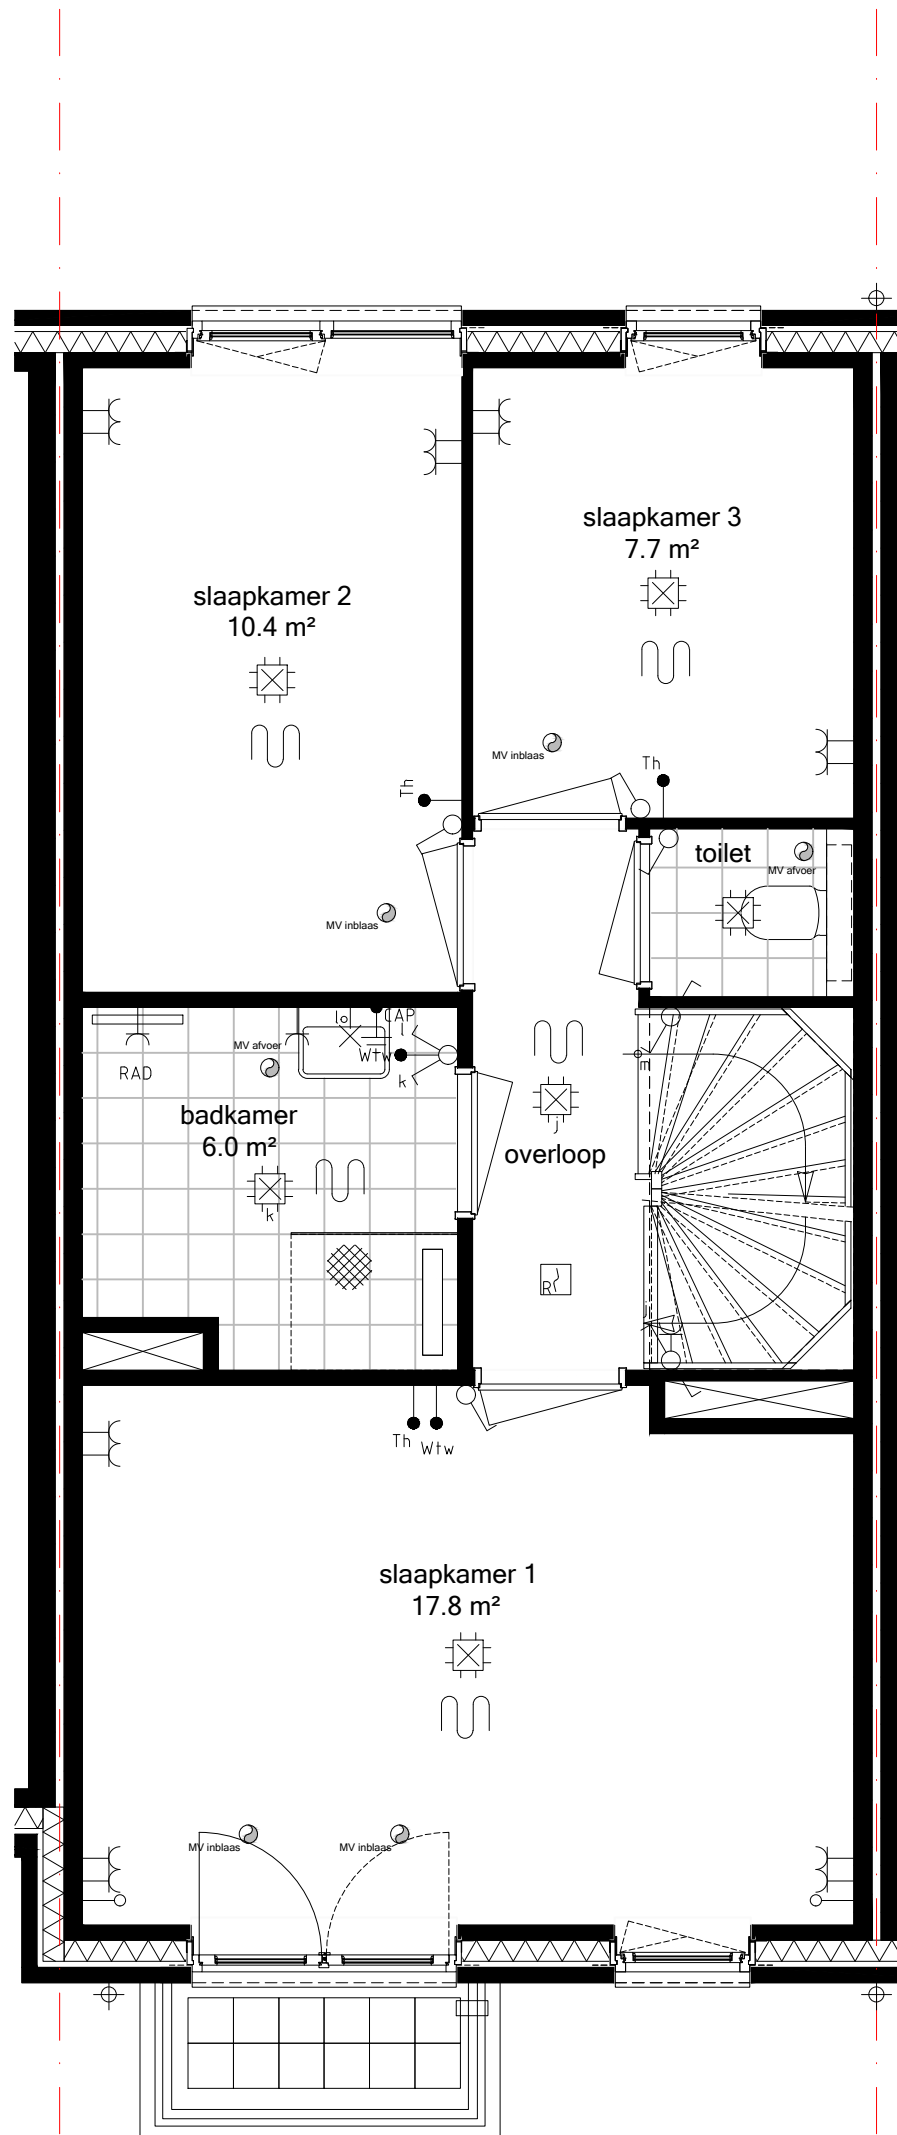

Bwnr 01
BEGANE GROND
Schaal 1:50_A3

SAN.01
Sanitair Uw Huis
Uw Wensen

TEG.01
Tegelzetterbedrijf J. Van
Vliet B.V.

Bwnr 01
VERDIEPING
Schaal 1:50_A3

28app. + 47 won. het Carré Westergouwe

400.010
Vergroten boiler vat naar 200 liter

Bwnr 01
ZOLDER
Schaal 1:50_A3

28app. + 47 won. het Carré Westergouwe