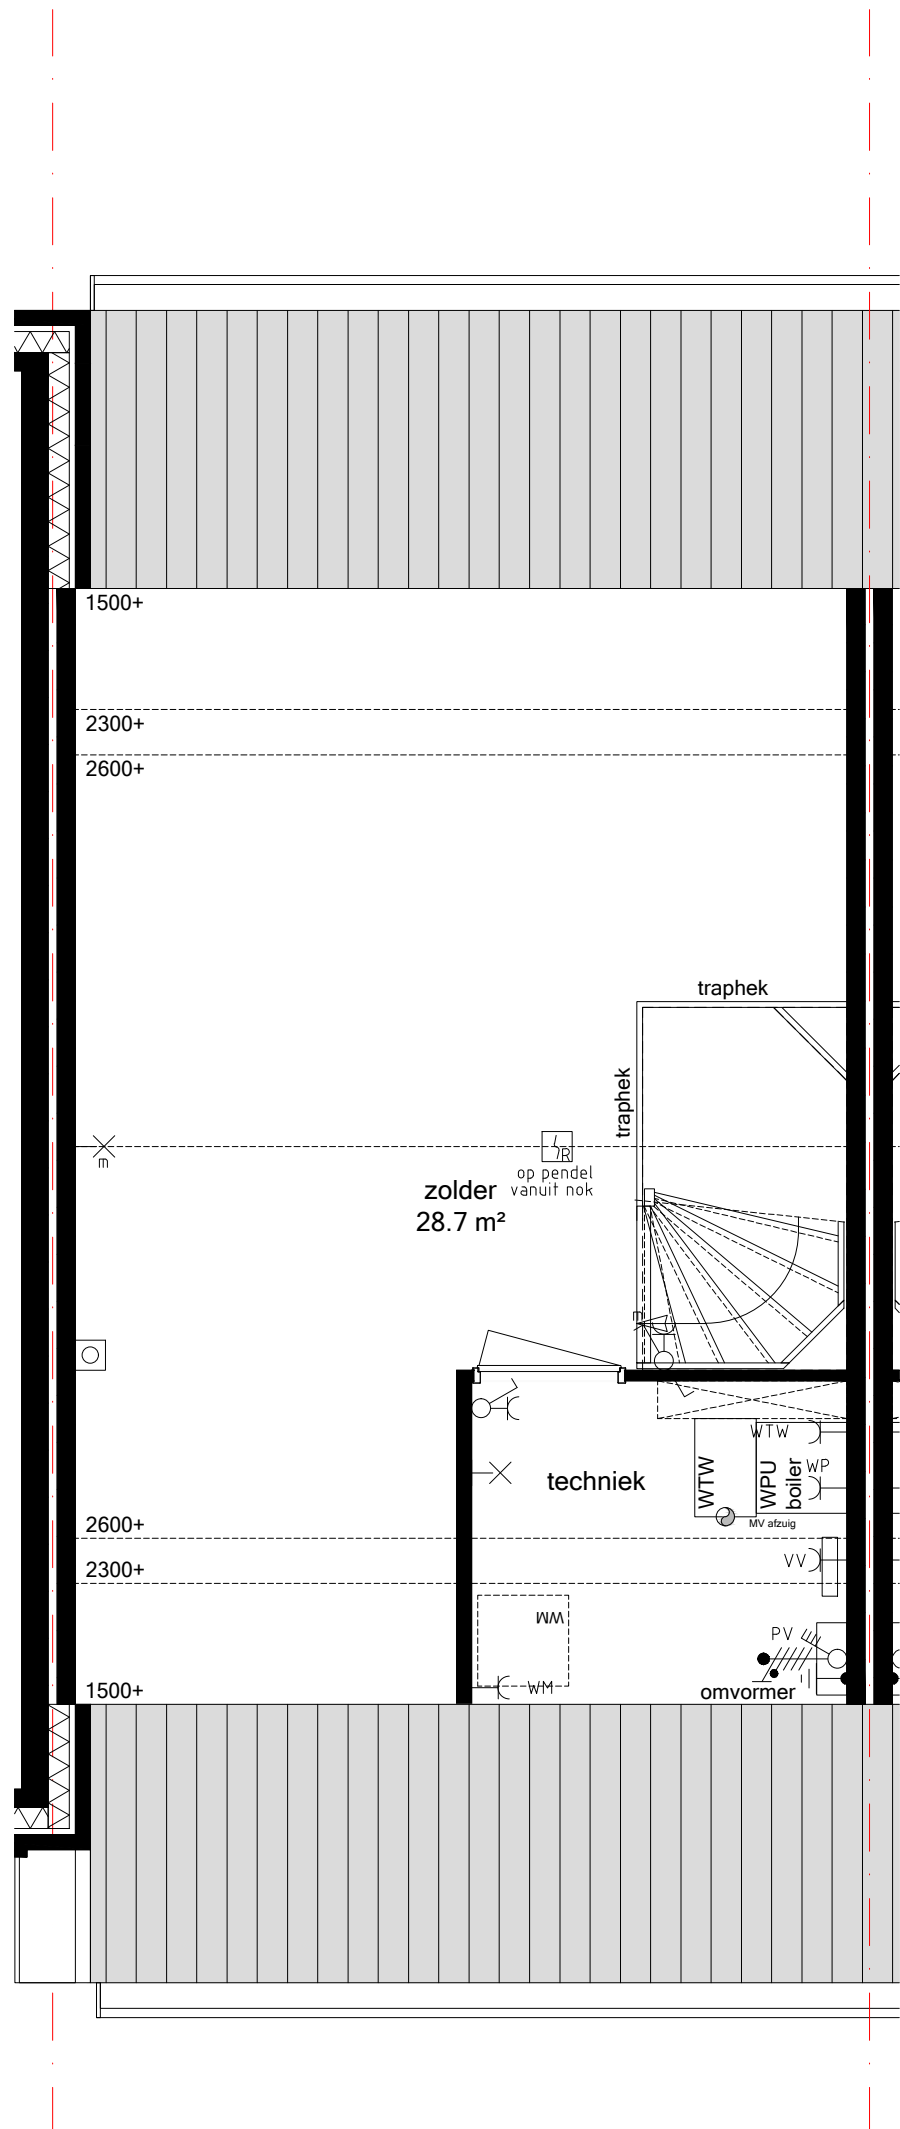

Bwnr 01
BEGANE GROND
Schaal 1:50_A3

SAN.01
Sanitair Uw Huis
Uw Wensen

TEG.01
Tegelzetterbedrijf J. Van
Vliet B.V.

Bwnr 01
VERDIEPING
Schaal 1:50_A3

28app. + 47 won. het Carré Westergouwe

400.010
Vergroten boiler vat naar 200 liter

Bwnr 01
ZOLDER
Schaal 1:50_A3

28app. + 47 won. het Carré Westergouwe