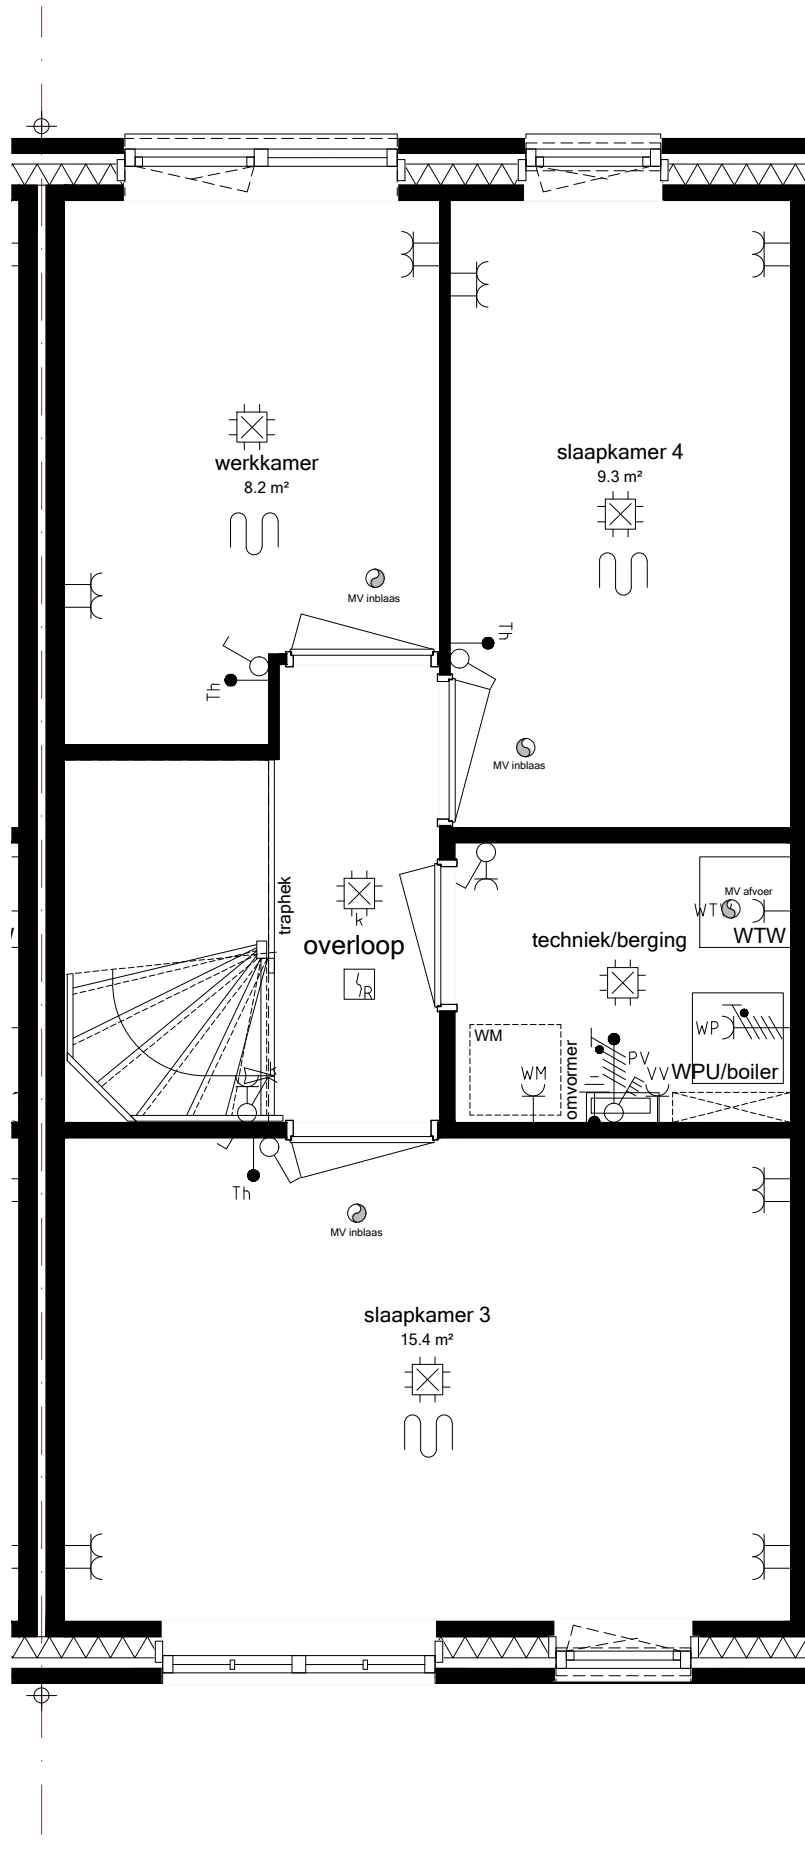

47

Bwnr 47
BEGANE GROND
Schaal 1:50_A3

Bwnr 47
VERDIEPING
Schaal 1:50_A3

400.011
Vergroten boiler vat
naar 240 liter

Bwnr 47
ZOLDER
Schaal 1:50_A3