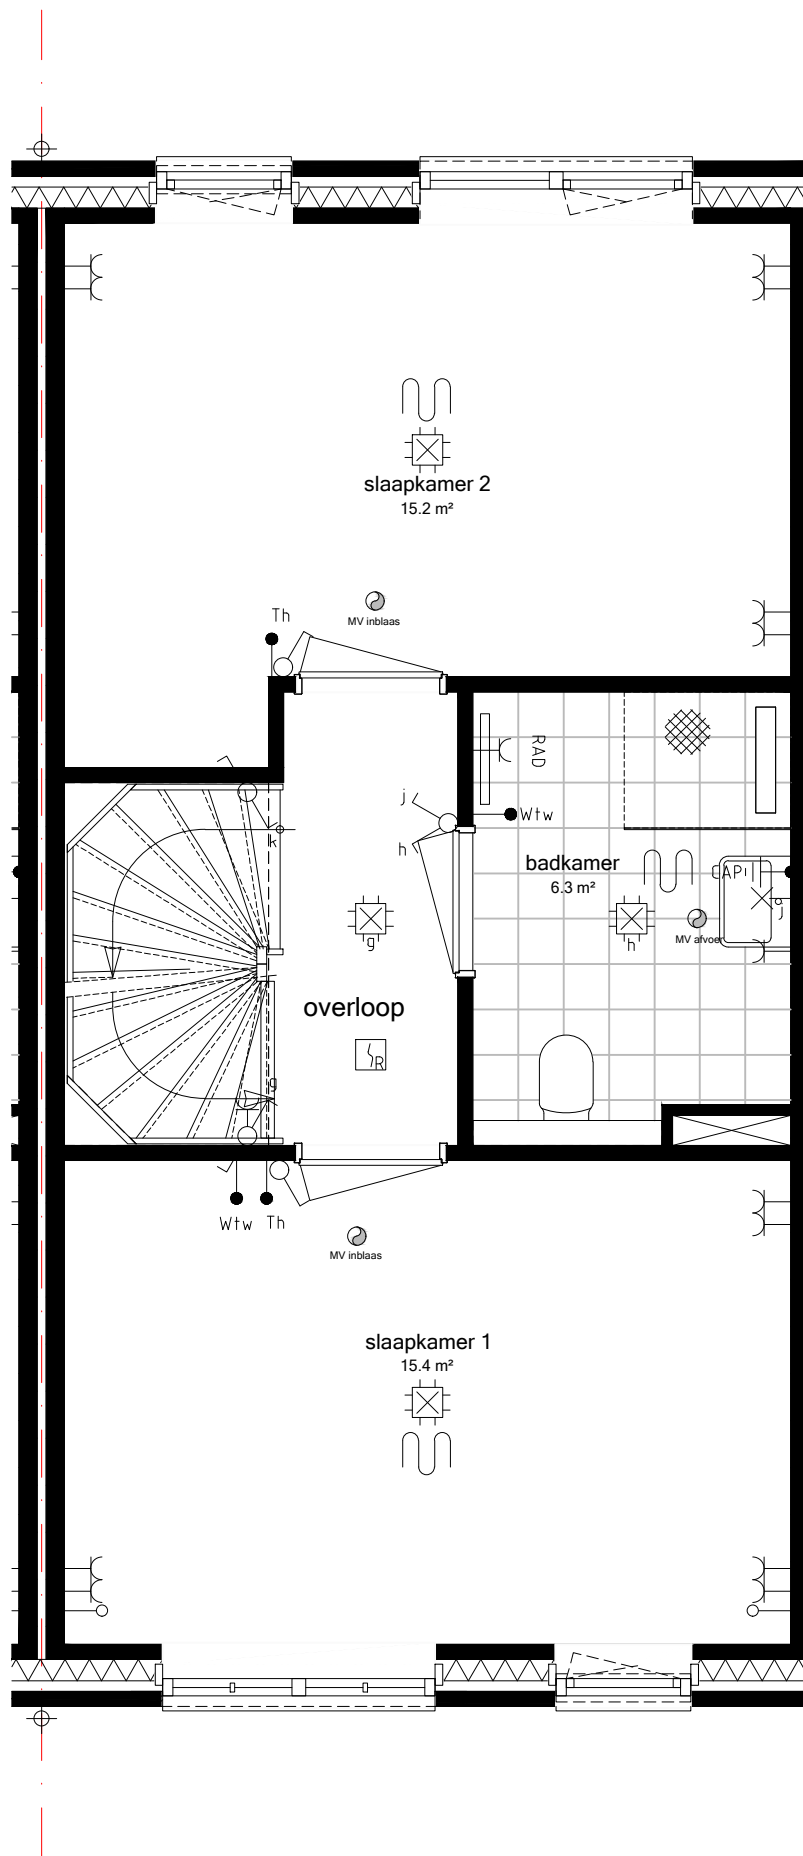

47

Bwnr 47
BEGANE GROND
Schaal 1:50_A3

Bwnr 47
VERDIEPING
Schaal 1:50_A3

400.011
Vergroten boiler vat
naar 240 liter

Bwnr 47
ZOLDER
Schaal 1:50_A3