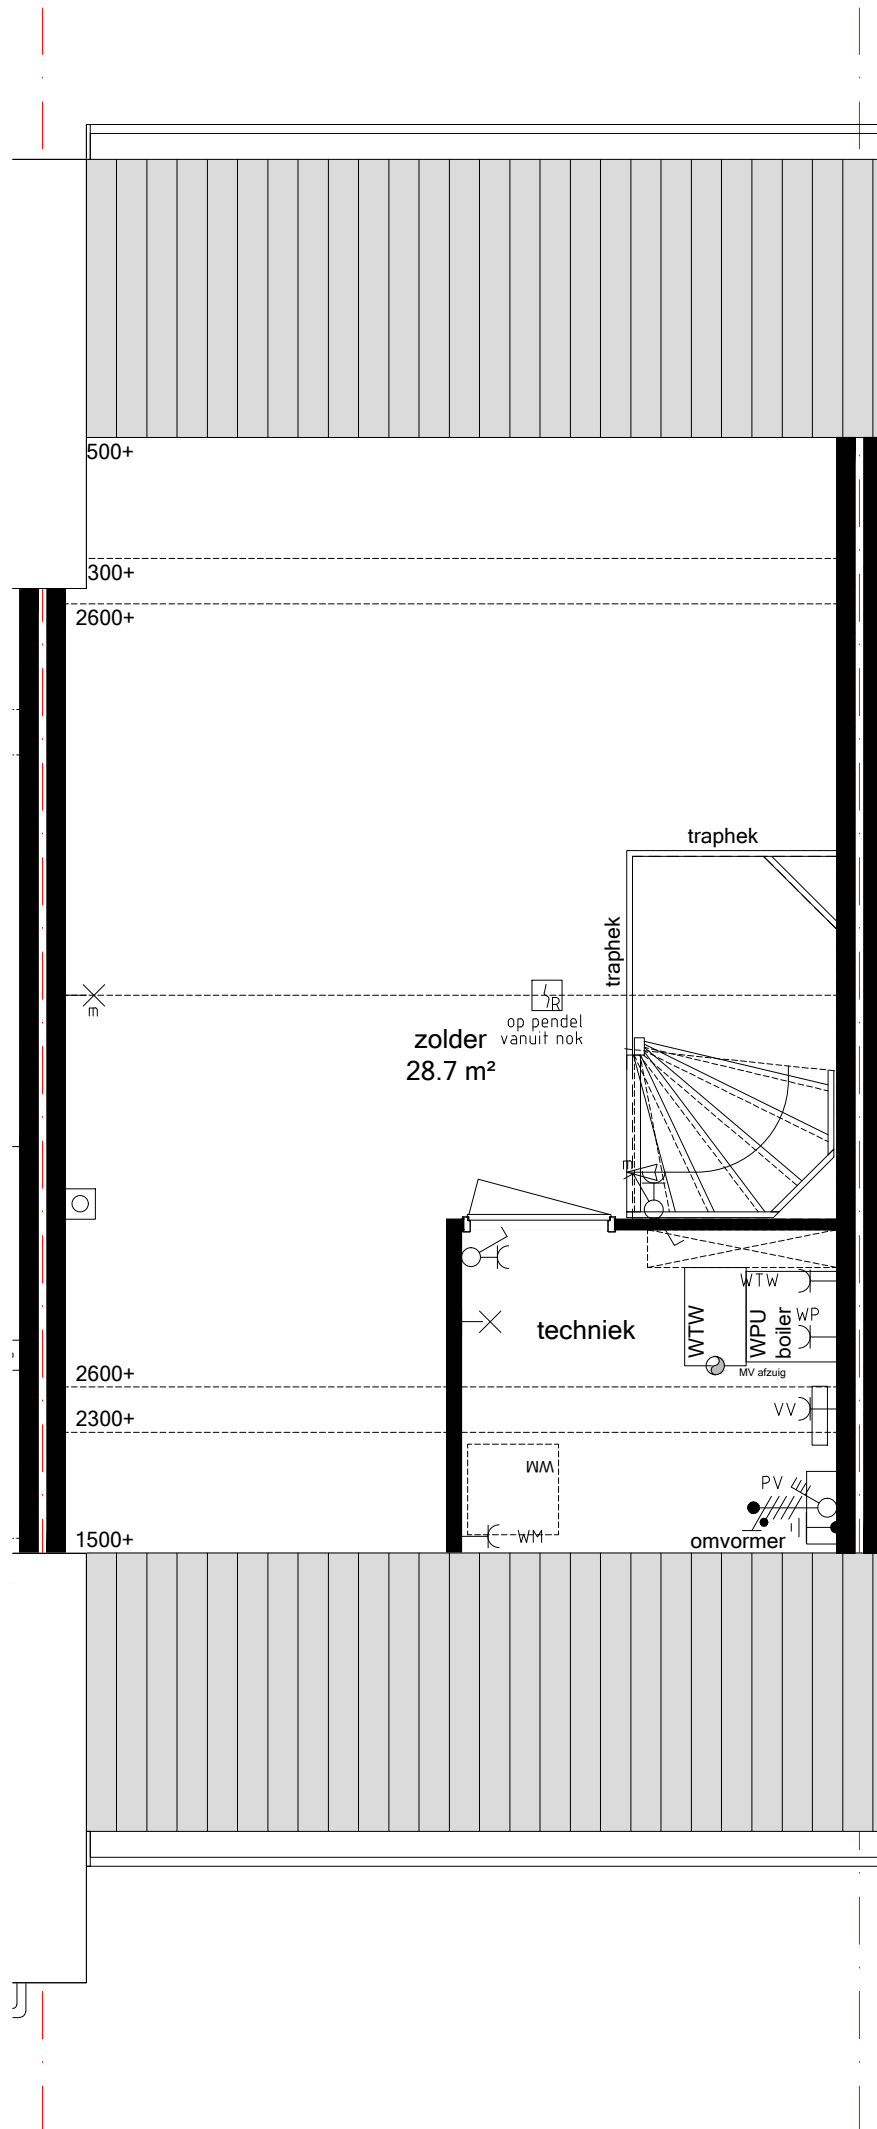

Bwnr 17
 BEGANE GROND
 Schaal 1:50_A3

Bwnr 17
VERDIEPING
Schaal 1:50_A3

28app. + 47 won. het Carré Westergouwe

400.010
Vergroten boiler vat
naar 200 liter

Bwnr 17
ZOLDER
Schaal 1:50_A3

28app. + 47 won. het Carré Westergouwe