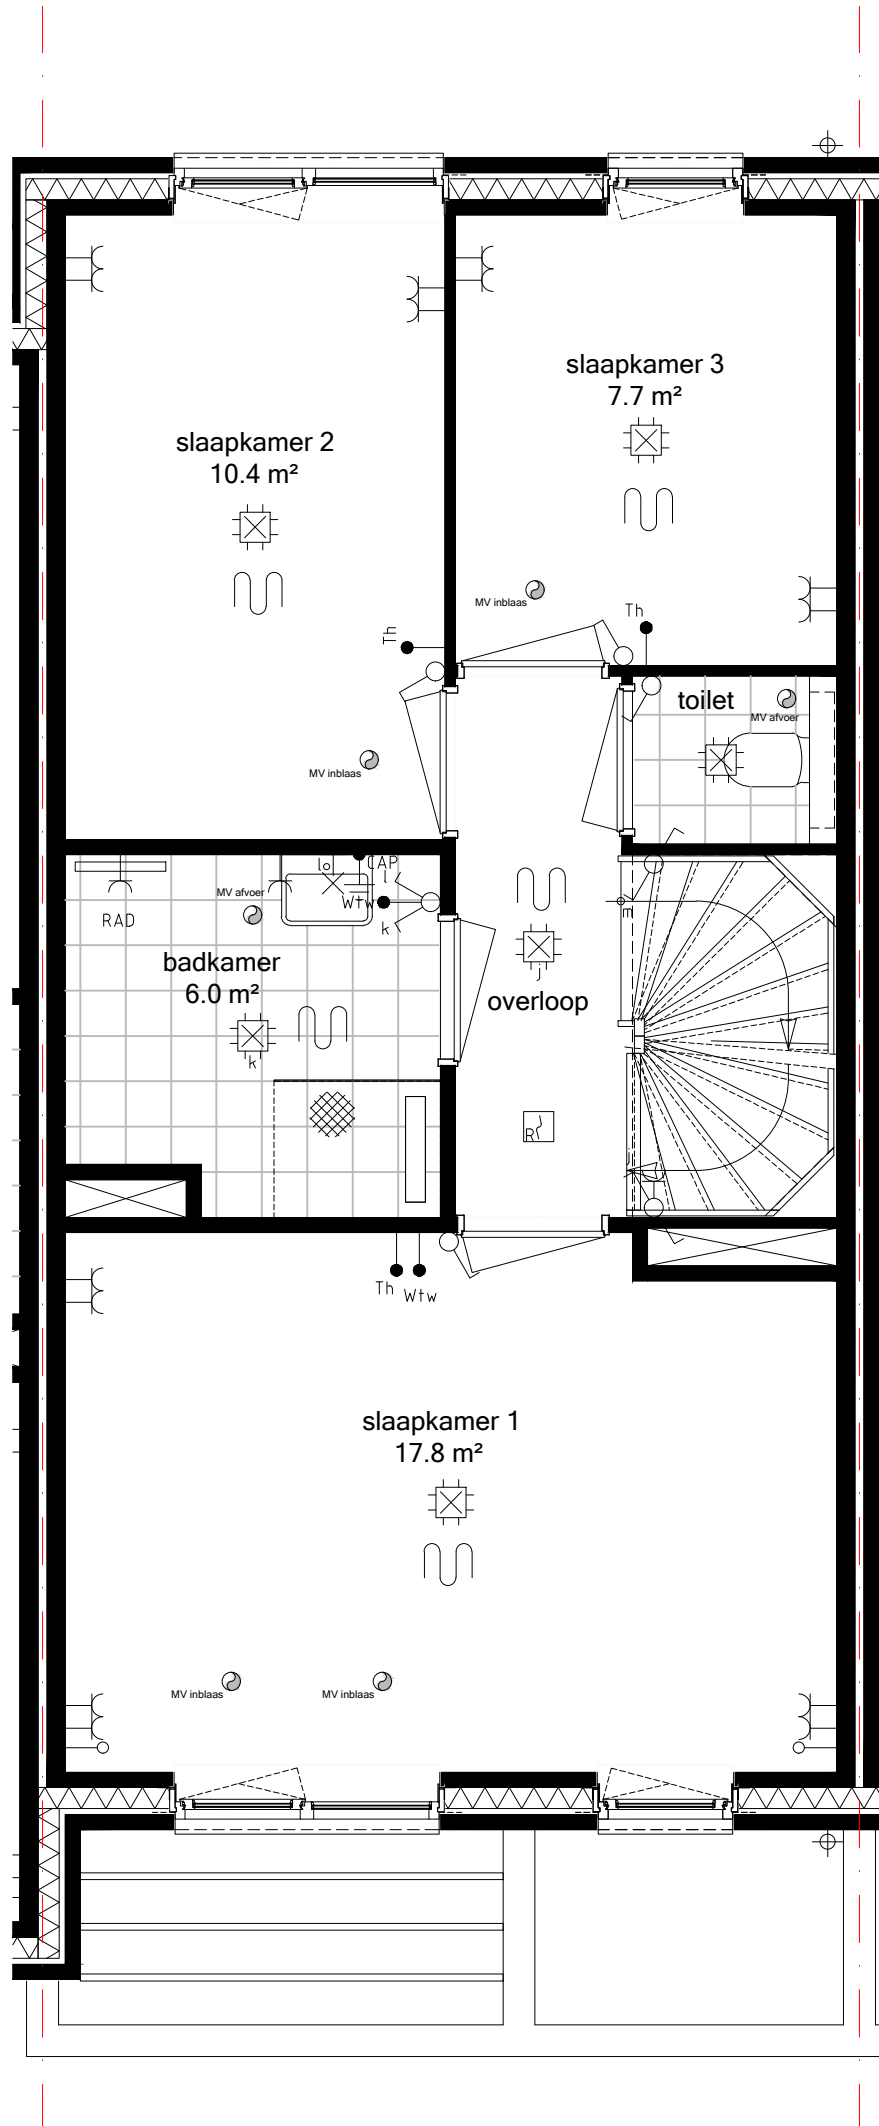

Bwnr 17
 BEGANE GROND
 Schaal 1:50_A3

Bwnr 17
VERDIEPING
Schaal 1:50_A3

28app. + 47 won. het Carré Westergouwe

400.010
Vergroten boiler vat
naar 200 liter

Bwnr 17
ZOLDER
Schaal 1:50_A3

28app. + 47 won. het Carré Westergouwe