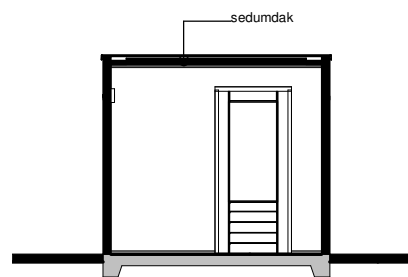

Tuinaanzicht

Rechterzijanzicht

Poortaanzicht

Linkerzijanzicht

Begane grond

Doorsnede

Renvooi

Bouwkundig

Installaties

- ⊞ - dubbele wandcontactdoos
- ⌚ - dubbelpolige schakelaar
- ⊗ - lichtpunt aan plafond
- ⊗ - lichtpunt aan wand
- ⊕ - hemelwaterafvoer

3D Impressie

Hollandse Weelde

WESTERGOUWE - GOUDA

Project:
Westergouwe veld 11
Bladomschrijving:
Houten berging
(Bnr. 14 t/m 23 + 25 t/m 34)
Bladnummer:
VT-BE-03