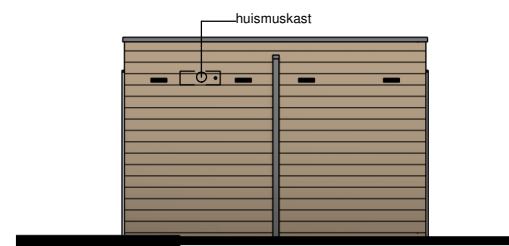

Tuinaanzicht

Rechterzijanzicht

Poortaanzicht

Linkerzijanzicht

Begane grond

Doorsnede

Renvooi

Bouwkundig

Installaties

- ⊞ - dubbele wandcontactdoos
- ⌚ - dubbelpolige schakelaar
- ⊗ - lichtpunt aan plafond
- ⊗ - lichtpunt aan wand
- ⊕ - hemelwaterafvoer

3D Impressie

Hollandse Weelde

WESTERGOUWE - GOUDA

Project:
Westergouwe veld 11
Bladomschrijving:
Houten berging
(Bnr. 14 t/m 23 + 25 t/m 34)
Bladnummer:
VT-BE-03