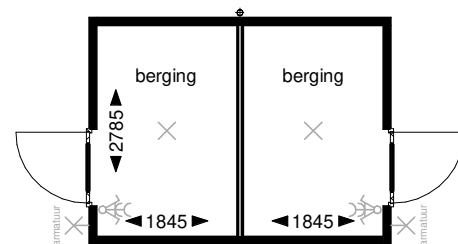

Tuinaanzicht

Rechterzijanzicht

Poortaanzicht

Linkerzijanzicht

Begane grond

Doorsnede

Renvooi

Bouwkundig

Installaties

- ⊞ - dubbele wandcontactdoos
- ⌚ - dubbelpolige schakelaar
- ⊗ - lichtpunt aan plafond
- ⊗ - lichtpunt aan wand
- ⊕ - hemelwaterafvoer

3D Impressie

Hollandse Weelde

WESTERGOUWE - GOUDA

Project:
Westergouwe veld 11
Bladomschrijving:
Houten berging
(Bnr. 14 t/m 23 + 25 t/m 34)
Bladnummer:
VT-BE-03