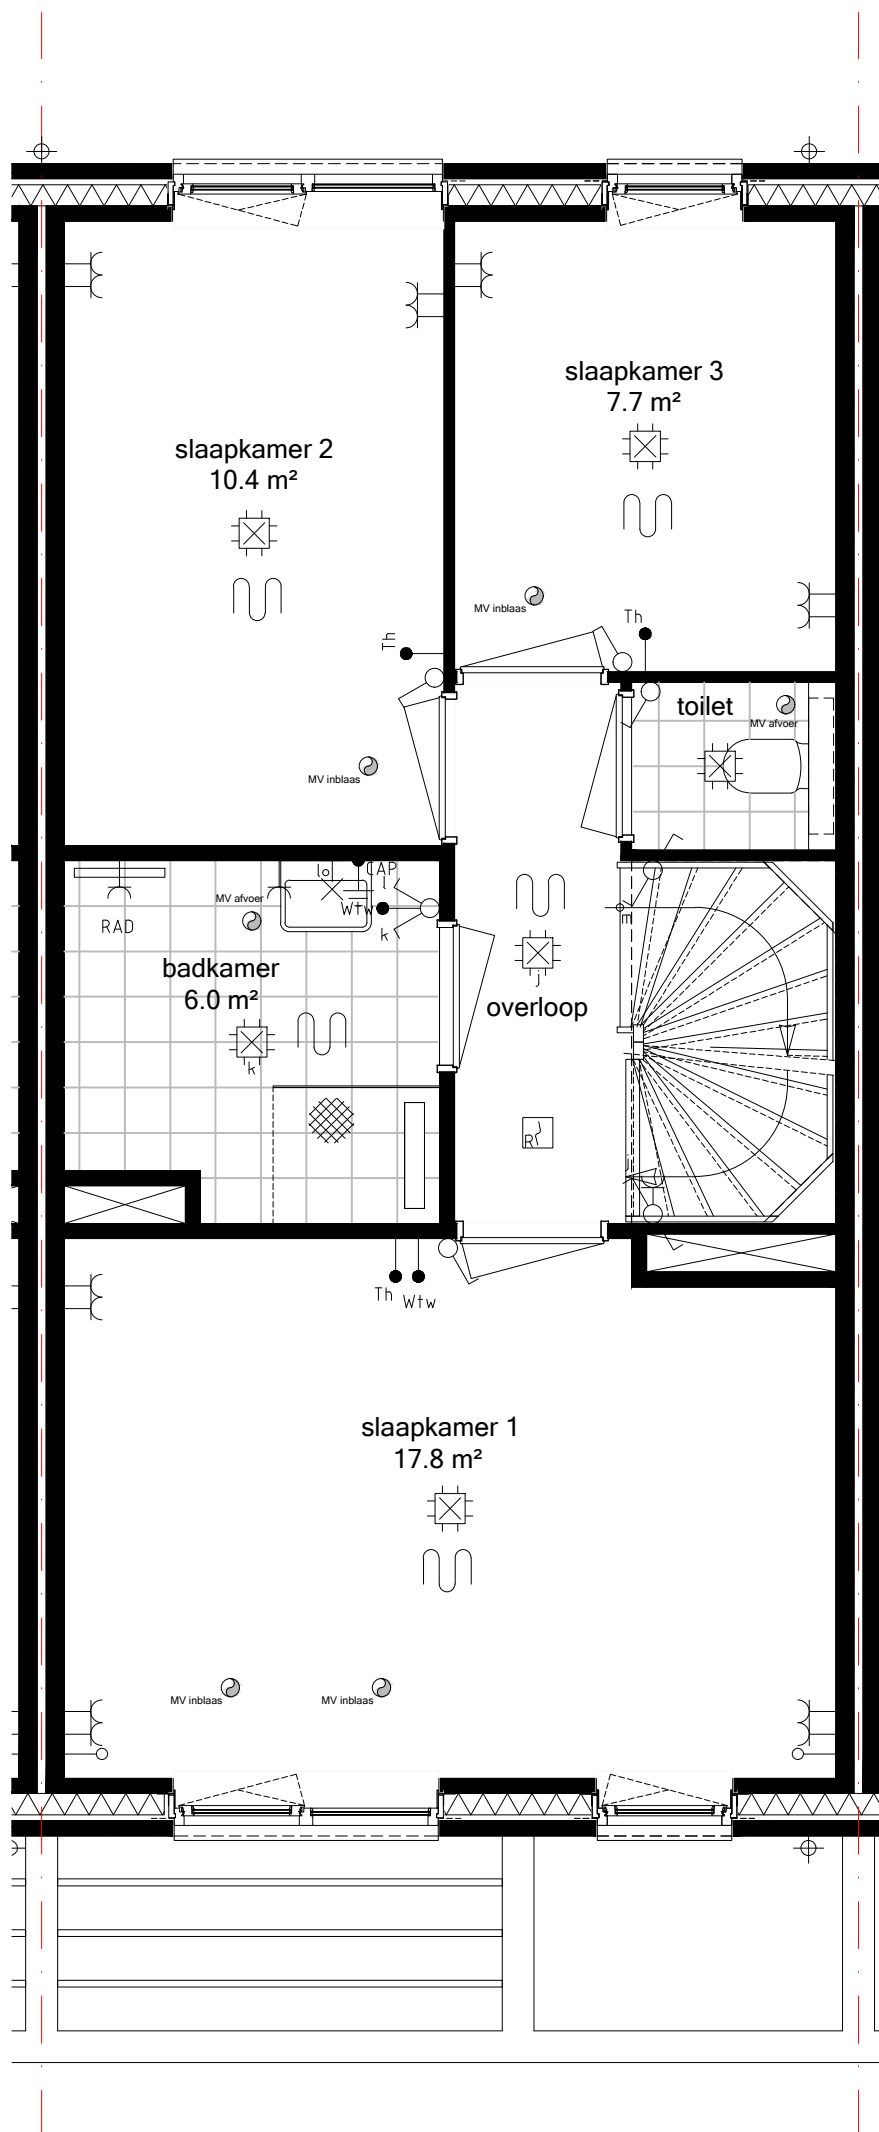

7x verticale RVS spandraden (van pergola tot RVS L-profiel)

07

Bwnr 07
BEGANE GROND
Schaal 1:50_A3

Bwnr 07
VERDIEPING
Schaal 1:50_A3

400.010
Vergroten boiler
naar 200 liter

Bwnr 07
ZOLDER
Schaal 1:50_A3