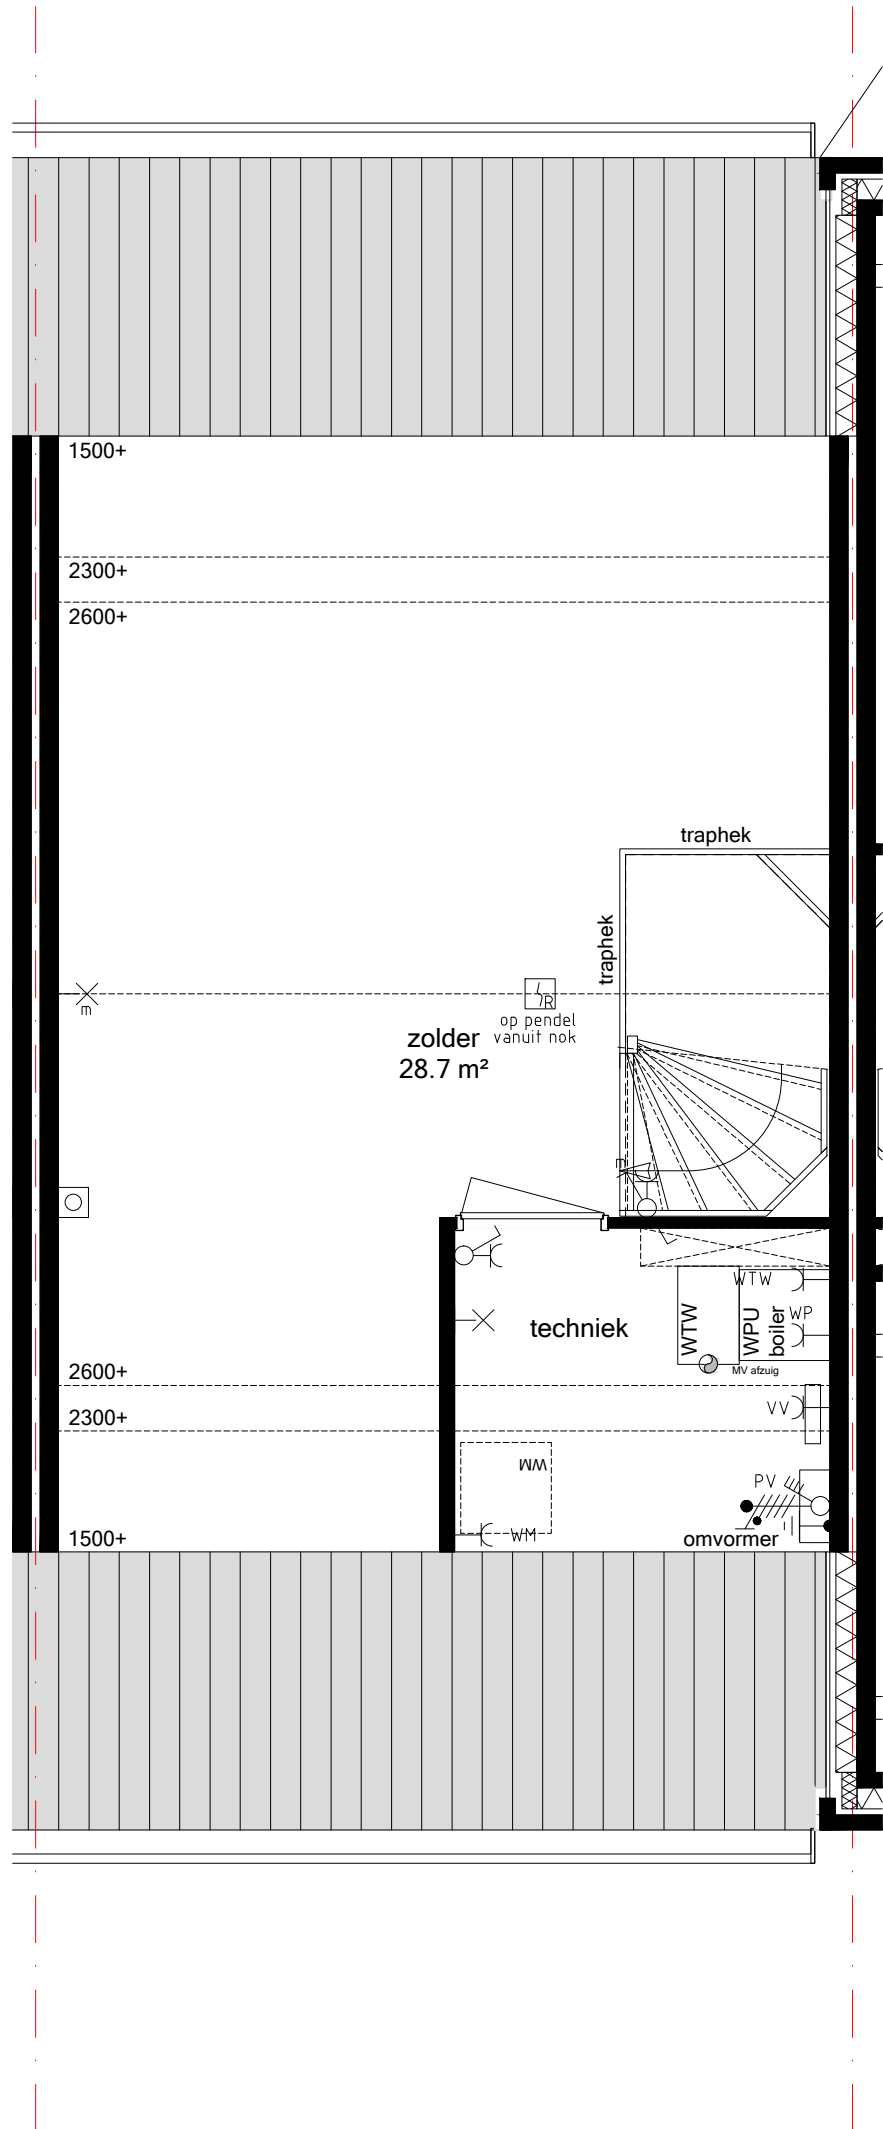

7x verticale RVS spandraden (van pergola tot RVS L-profiel)

07

Bwnr 07
BEGANE GROND
Schaal 1:50_A3

Bwnr 07
VERDIEPING
Schaal 1:50_A3

400.010
Vergroten boiler
naar 200 liter

Bwnr 07
ZOLDER
Schaal 1:50_A3