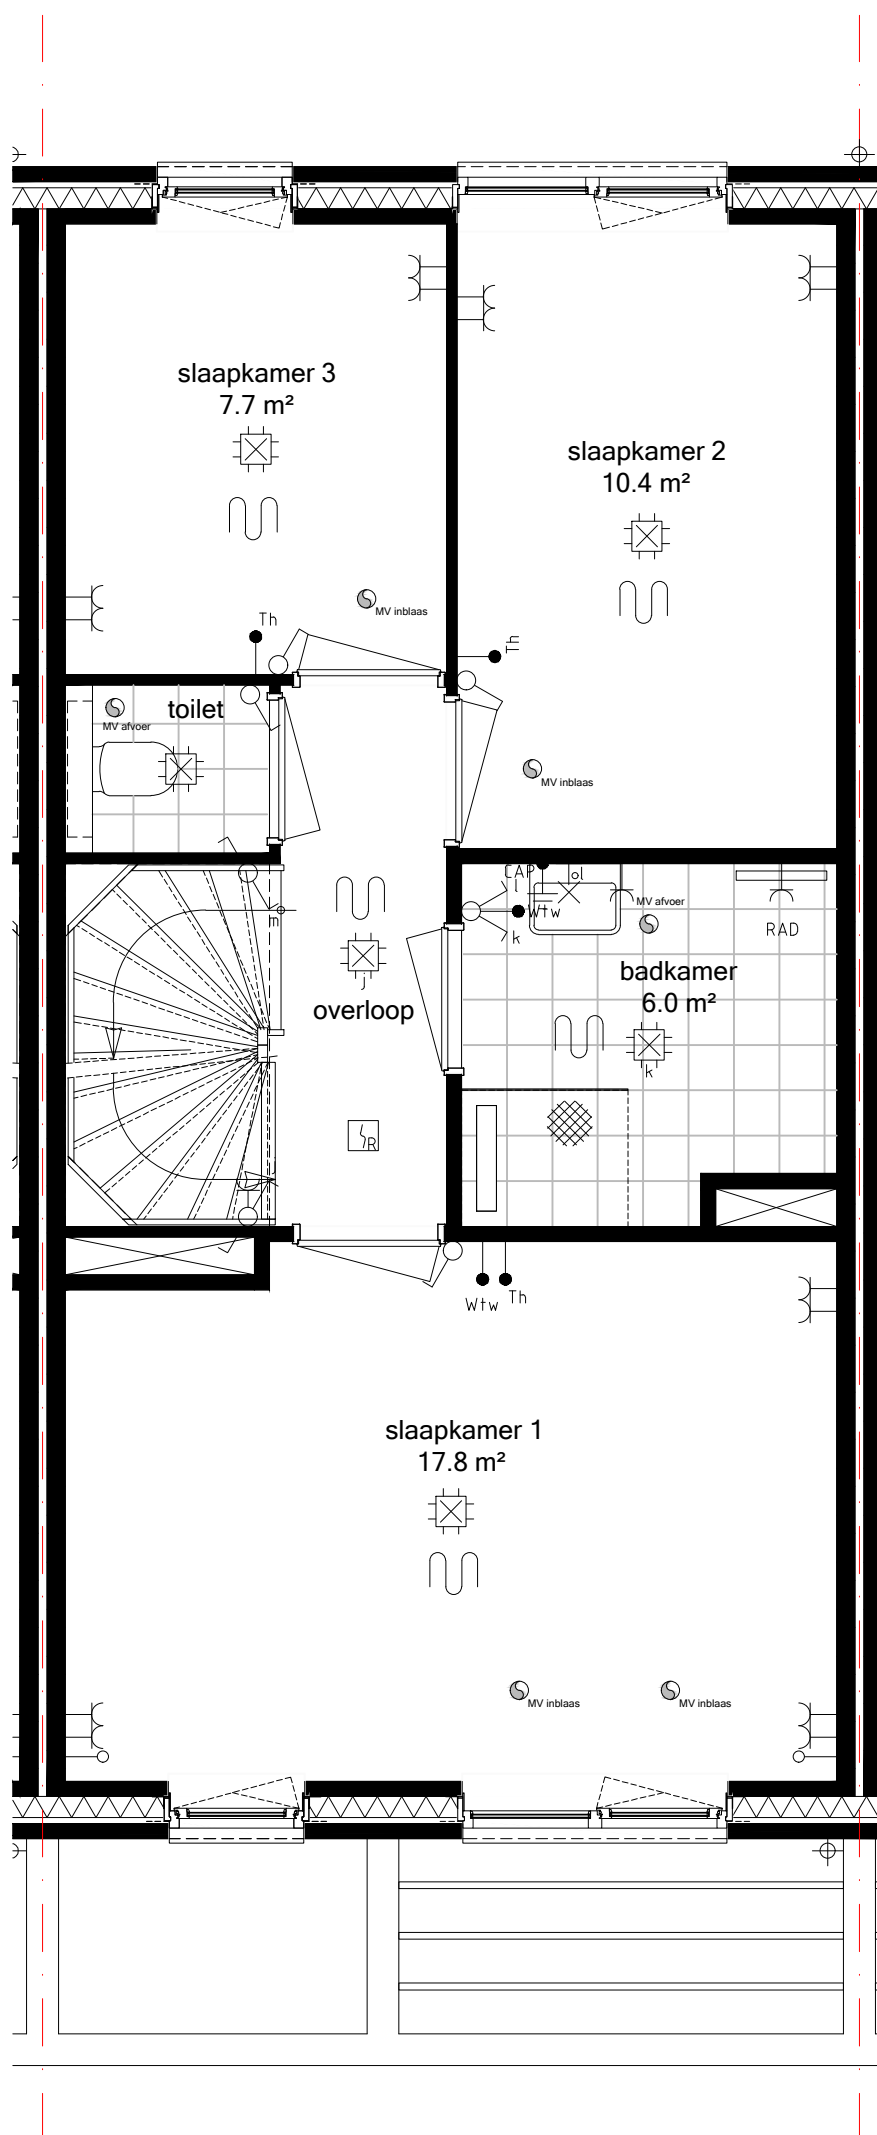

**Bwane 18**  
 BEGANE GROND  
 Schaal 1:50\_A3

Bwnr 18  
VERDIEPING  
Schaal 1:50\_A3

400.010  
Vergroten boiler  
naar 200 liter

Bwnr 18  
ZOLDER  
Schaal 1:50\_A3

28app. + 47 won. het Carré Westergouwe