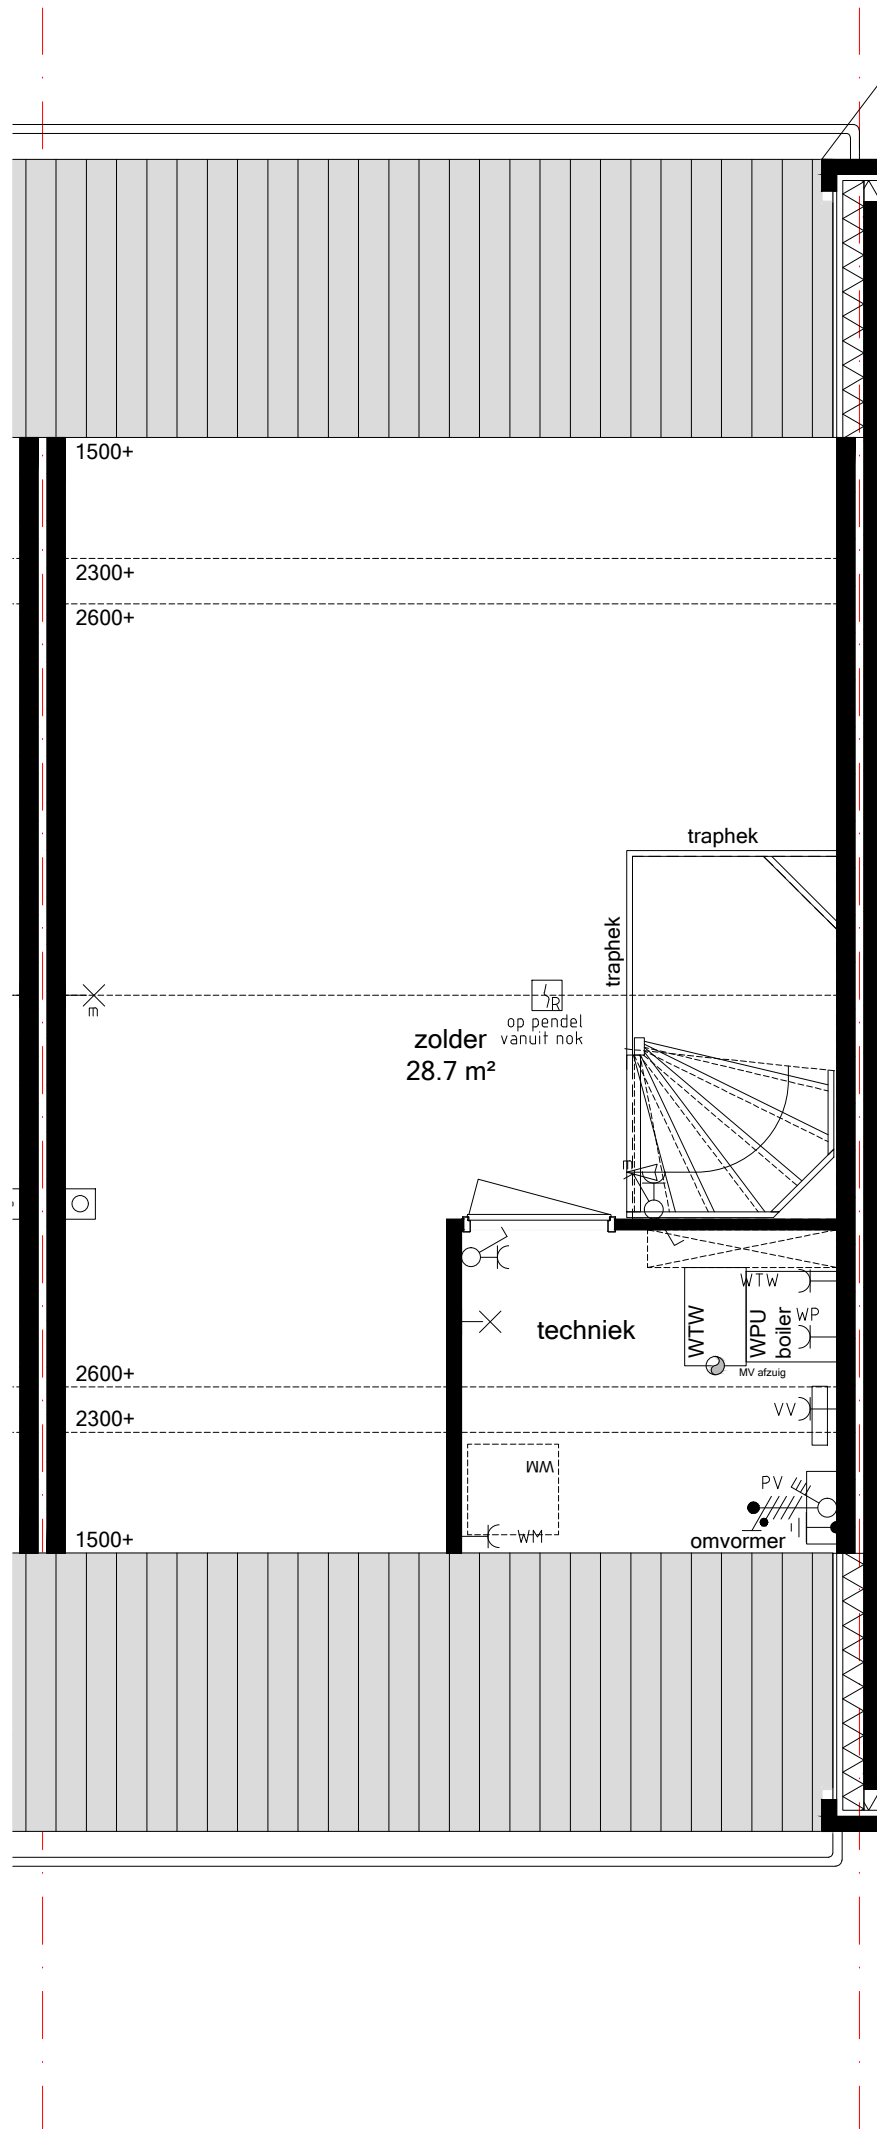

Bwane 19
 BEGANE GROND
 Schaal 1:50_A3

Bwnr 19
VERDIEPING
Schaal 1:50_A3

28app. + 47 won. het Carré Westergouwe

400.010
Vergroten boiler vat
naar 200 liter

Bwnr 19
ZOLDER
Schaal 1:50_A3

28app. + 47 won. het Carré Westergouwe