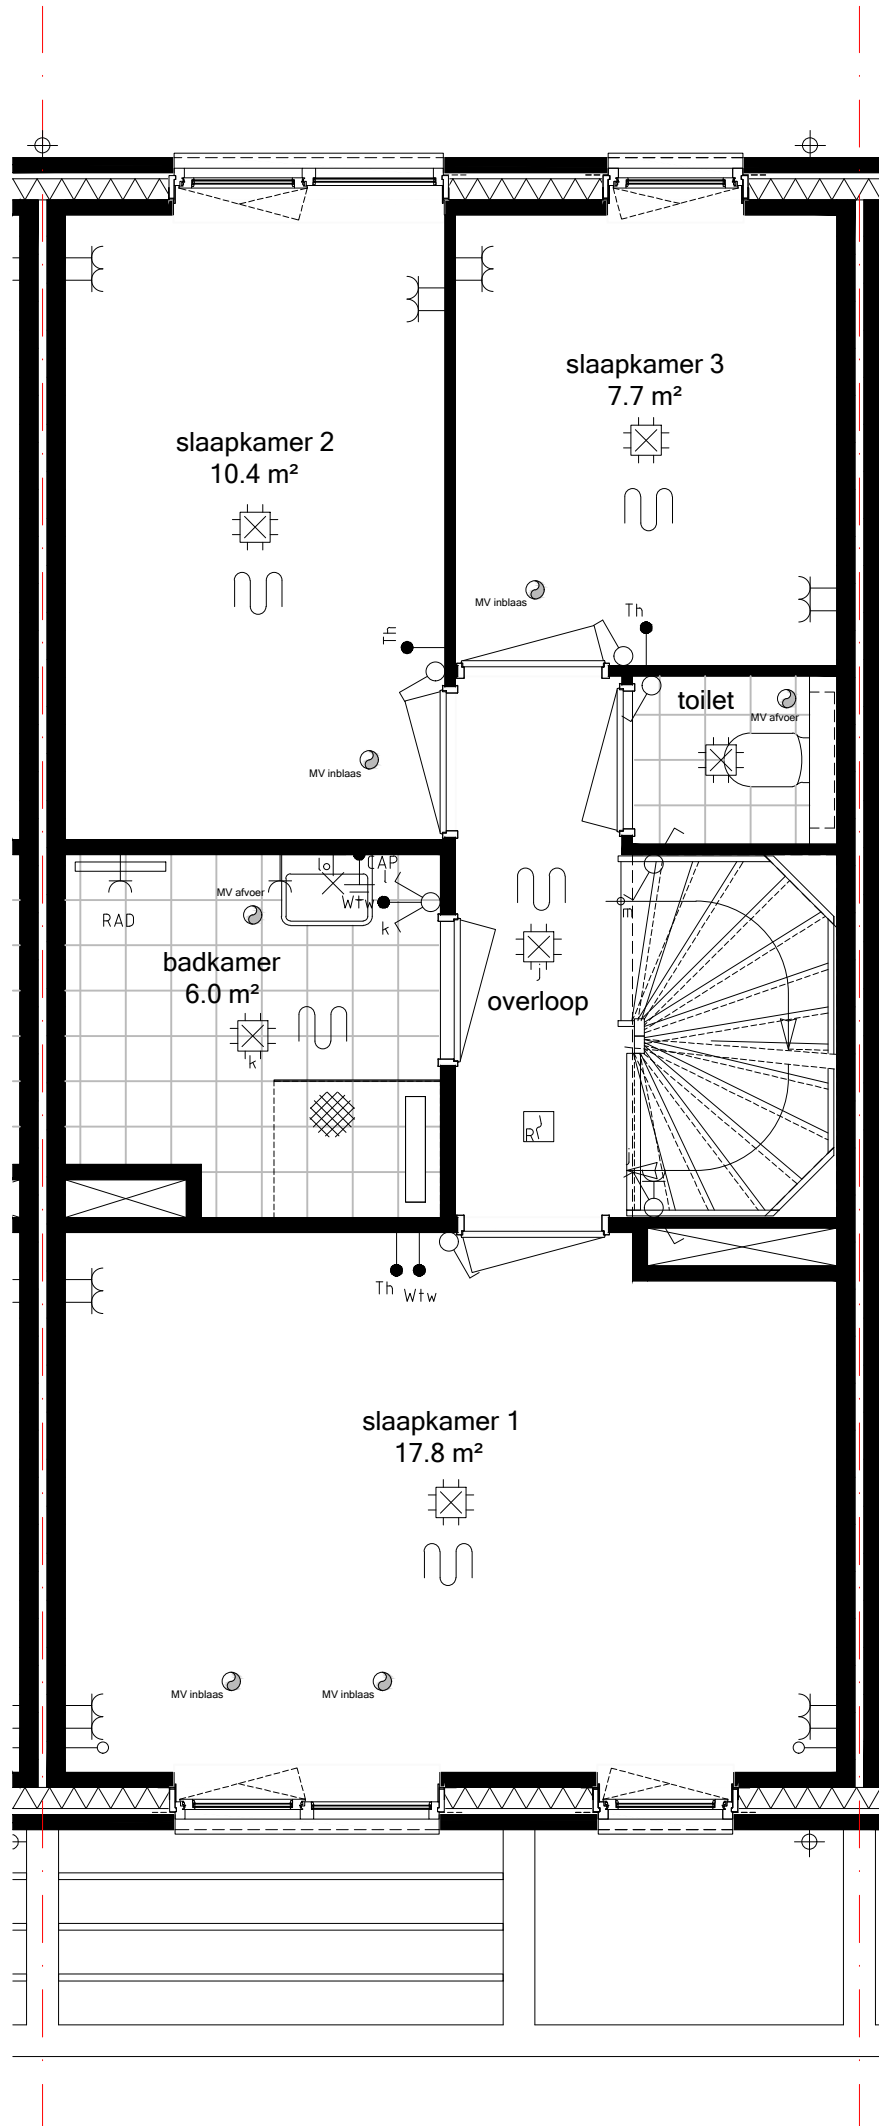

Bwane 19
 BEGANE GROND
 Schaal 1:50_A3

Bwnr 19
VERDIEPING
Schaal 1:50_A3

28app. + 47 won. het Carré Westergouwe

400.010
Vergroten boiler vat
naar 200 liter

Bwnr 19
ZOLDER
Schaal 1:50_A3

28app. + 47 won. het Carré Westergouwe