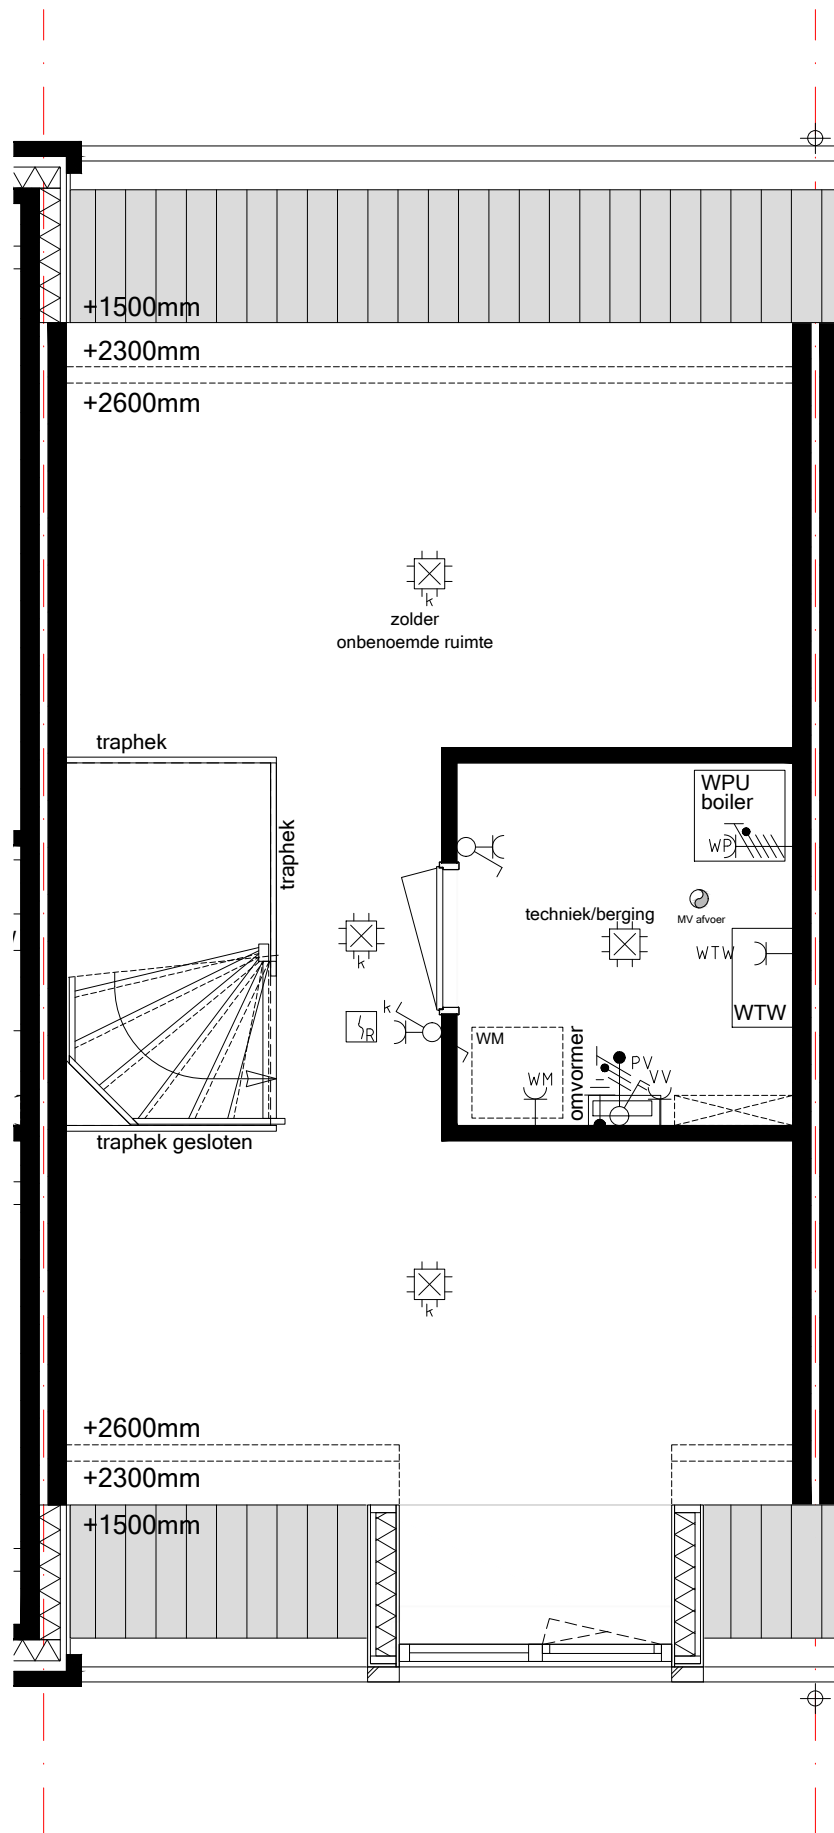

42

Bwnr 42
BEGANE GROND
Schaal 1:50_A3

Bwnr 42
VERDIEPING
Schaal 1:50_A3

28app. + 47 won. het Carré Westergouwe

400.010
Vergroten boiler vat
naar 200 liter

Bwnr 42
ZOLDER
Schaal 1:50_A3