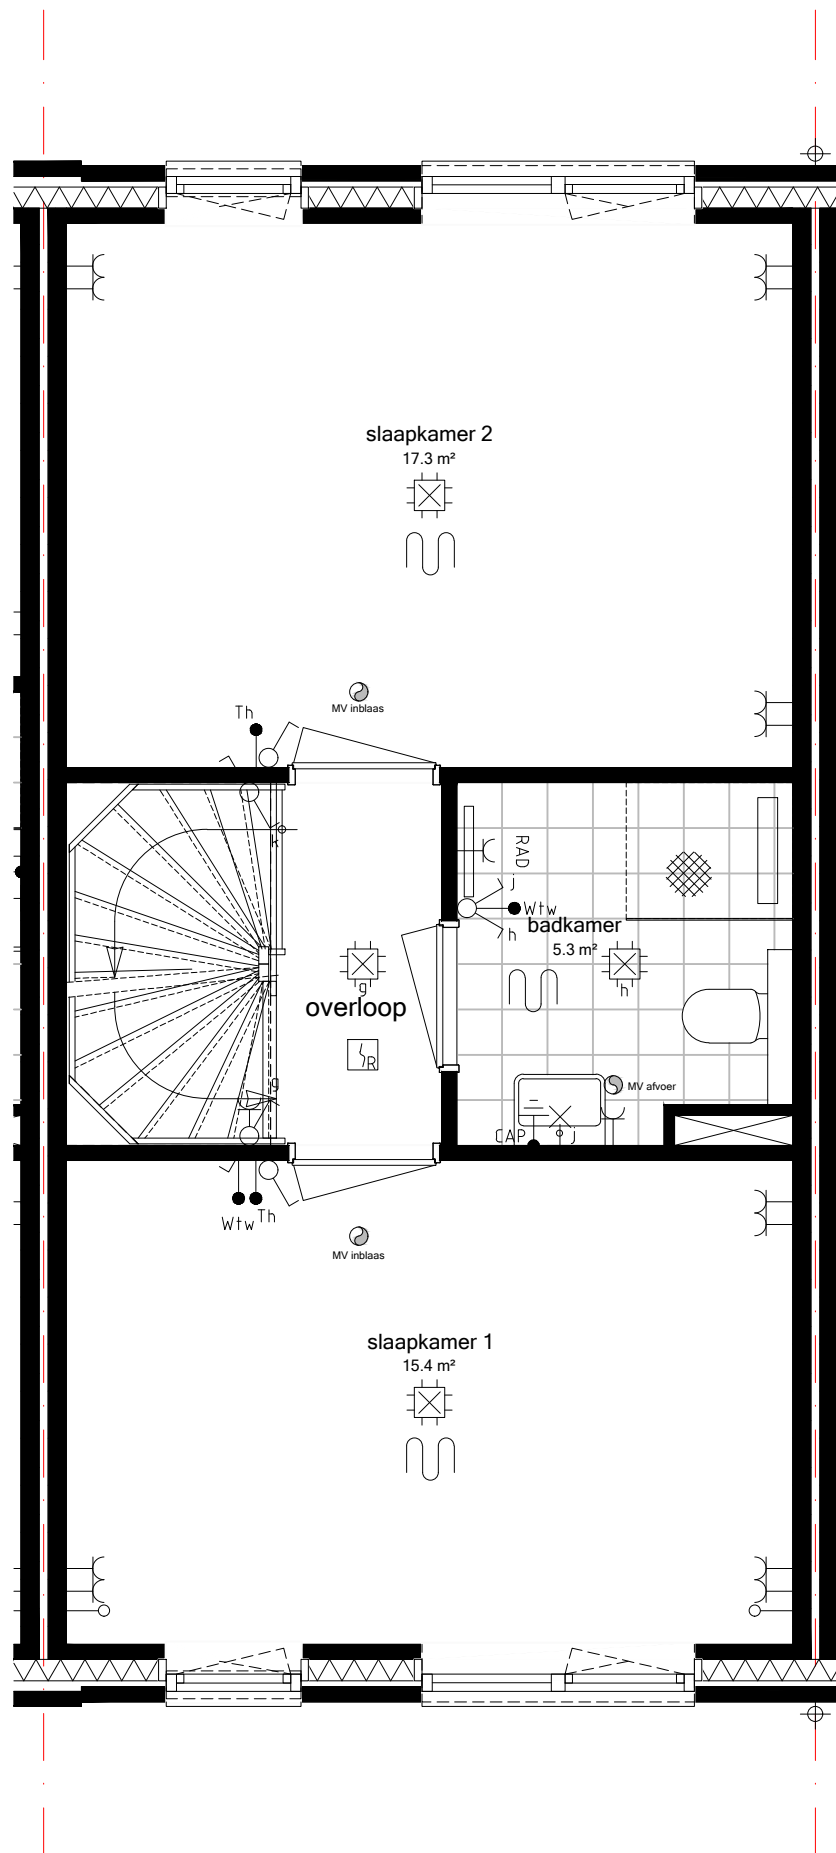

42

Bwnr 42
BEGANE GROND
Schaal 1:50_A3

Bwnr 42
VERDIEPING
Schaal 1:50_A3

28app. + 47 won. het Carré Westergouwe

400.010
Vergroten boiler vat
naar 200 liter

Bwnr 42
ZOLDER
Schaal 1:50_A3