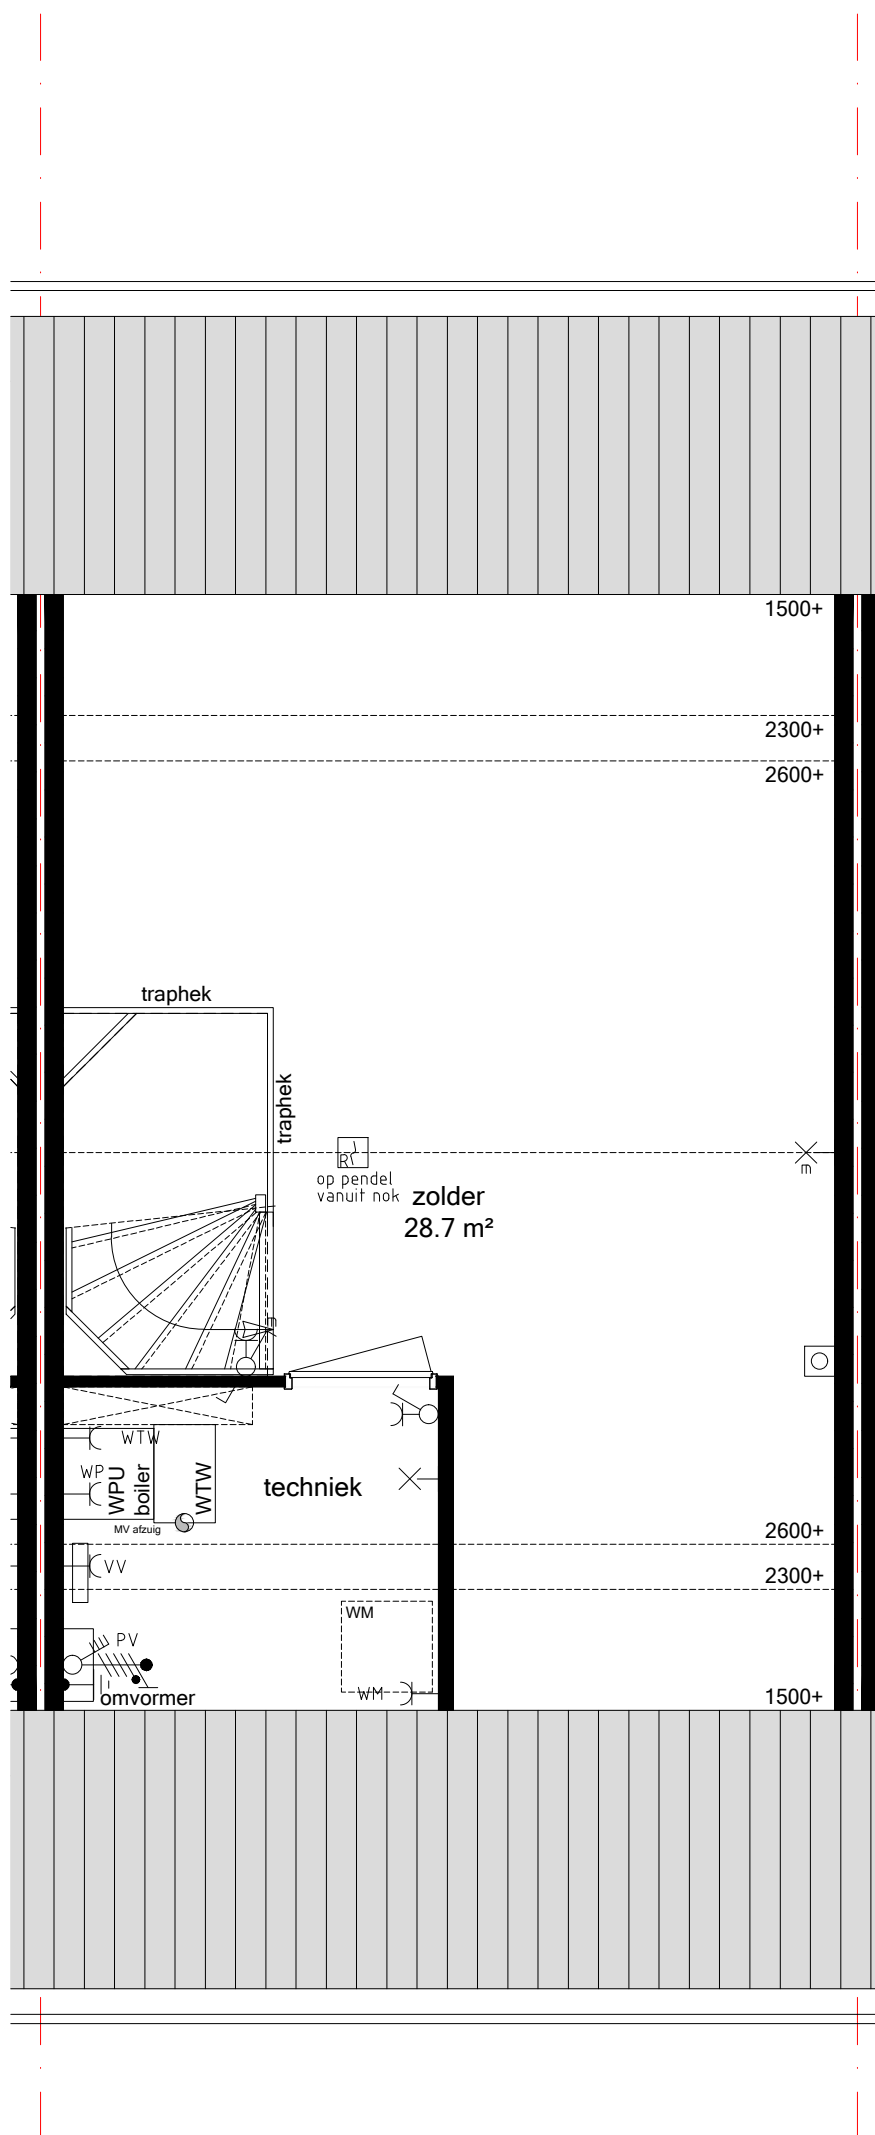

000.001
Uitbouw achtergevel 1,20 m
begane grond bnr.01 t/m 07 en
10 t/m 19

14

Bwnr 14
BEGANE GROND
Schaal 1:50_A3

Bwnr 14
VERDIEPING
Schaal 1:50_A3

400.010
Vergroten boiler vat
naar 200 liter

Bwnr 14
ZOLDER
Schaal 1:50_A3

28app. + 47 won. het Carré Westergouwe