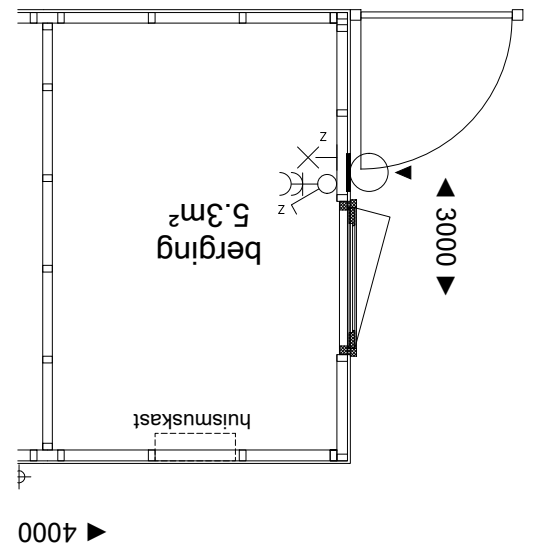

000.001
Uitbouw achtergevel 1,20 m
begane grond bnr.01 t/m 07 en
10 t/m 19

14

Bwnr 14
BEGANE GROND
Schaal 1:50_A3

Bwnr 14
VERDIEPING
Schaal 1:50_A3

400.010
Vergroten boiler vat
naar 200 liter

Bwnr 14
ZOLDER
Schaal 1:50_A3

28app. + 47 won. het Carré Westergouwe