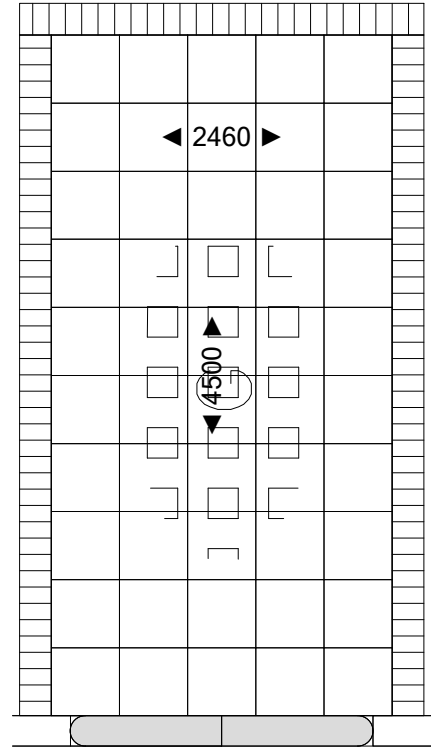

000.001
Uitbouw achtergevel 1,20 m
begane grond bnr.01 t/m 07 en
10 t/m 19

14

Bwnr 14
BEGANE GROND
Schaal 1:50_A3

Bwnr 14
VERDIEPING
Schaal 1:50_A3

400.010
Vergroten boiler vat
naar 200 liter

Bwnr 14
ZOLDER
Schaal 1:50_A3

28app. + 47 won. het Carré Westergouwe