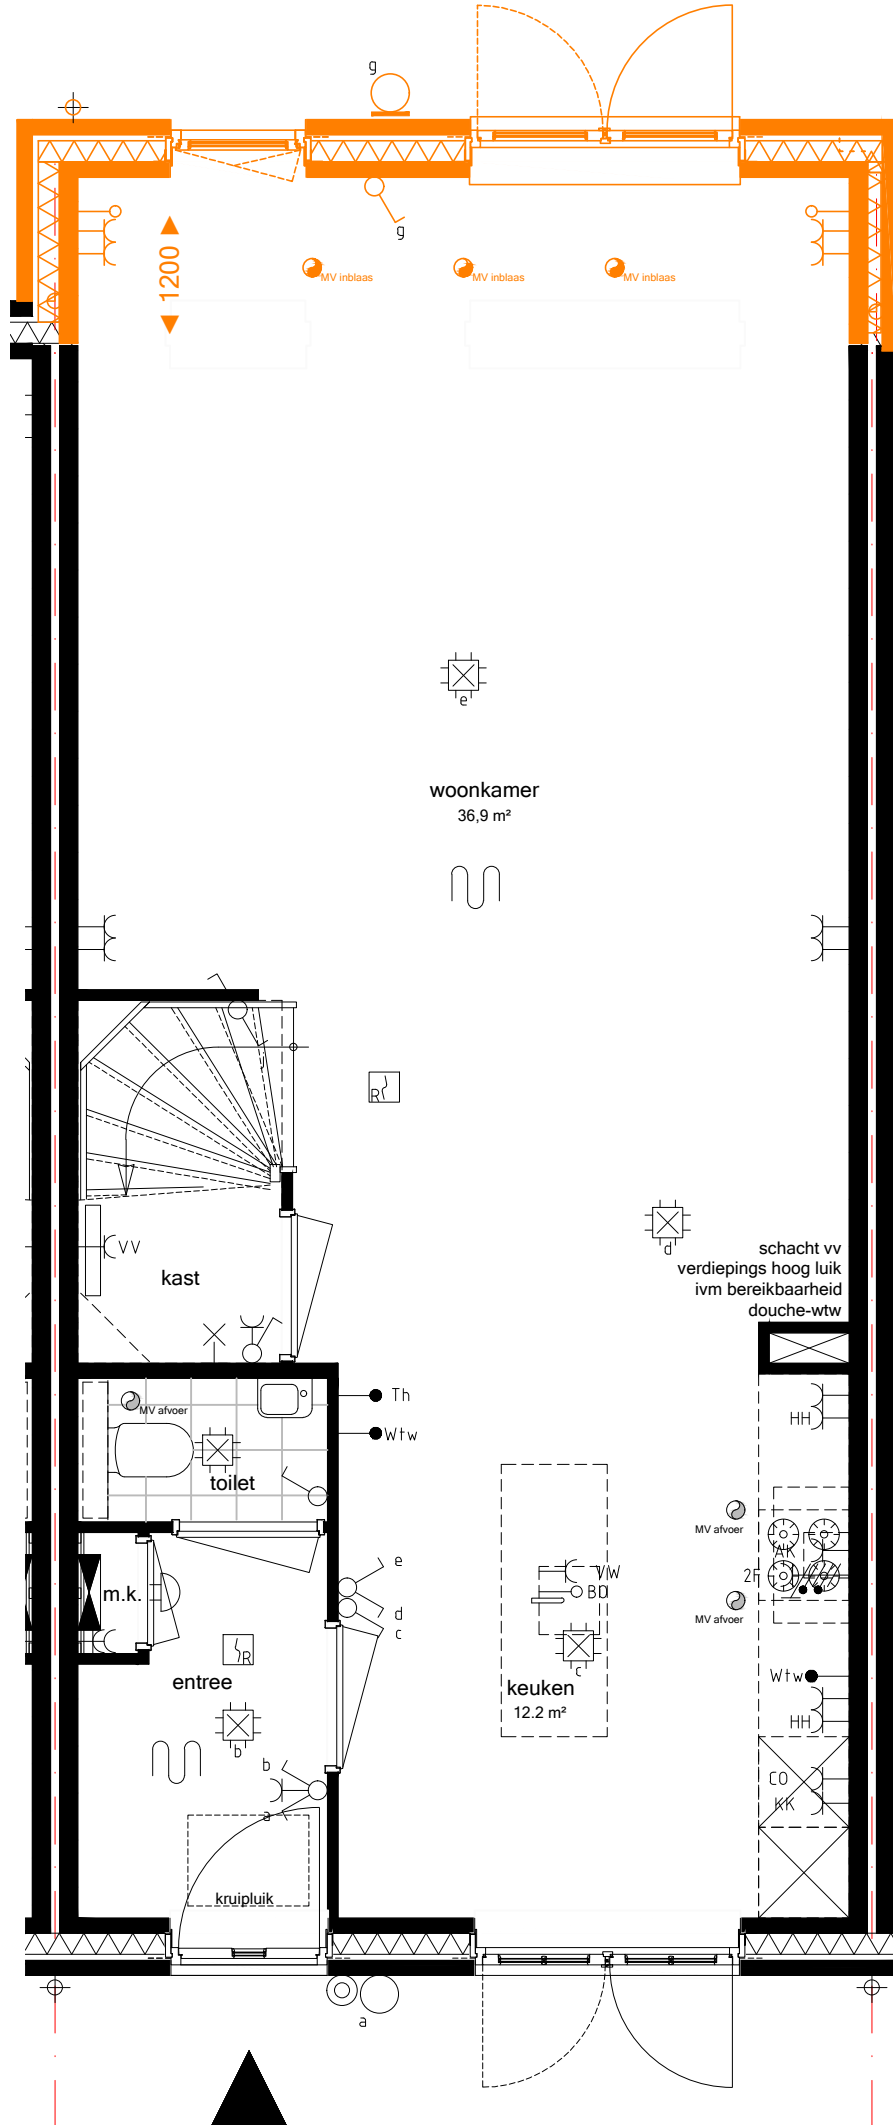

000.001
Uitbouw achtergevel 1,20 m
begane grond bnr.01 t/m 07 en
10 t/m 19

14

Bwnr 14
BEGANE GROND
Schaal 1:50_A3

Bwnr 14
VERDIEPING
Schaal 1:50_A3

400.010
Vergroten boiler vat
naar 200 liter

Bwnr 14
ZOLDER
Schaal 1:50_A3

28app. + 47 won. het Carré Westergouwe