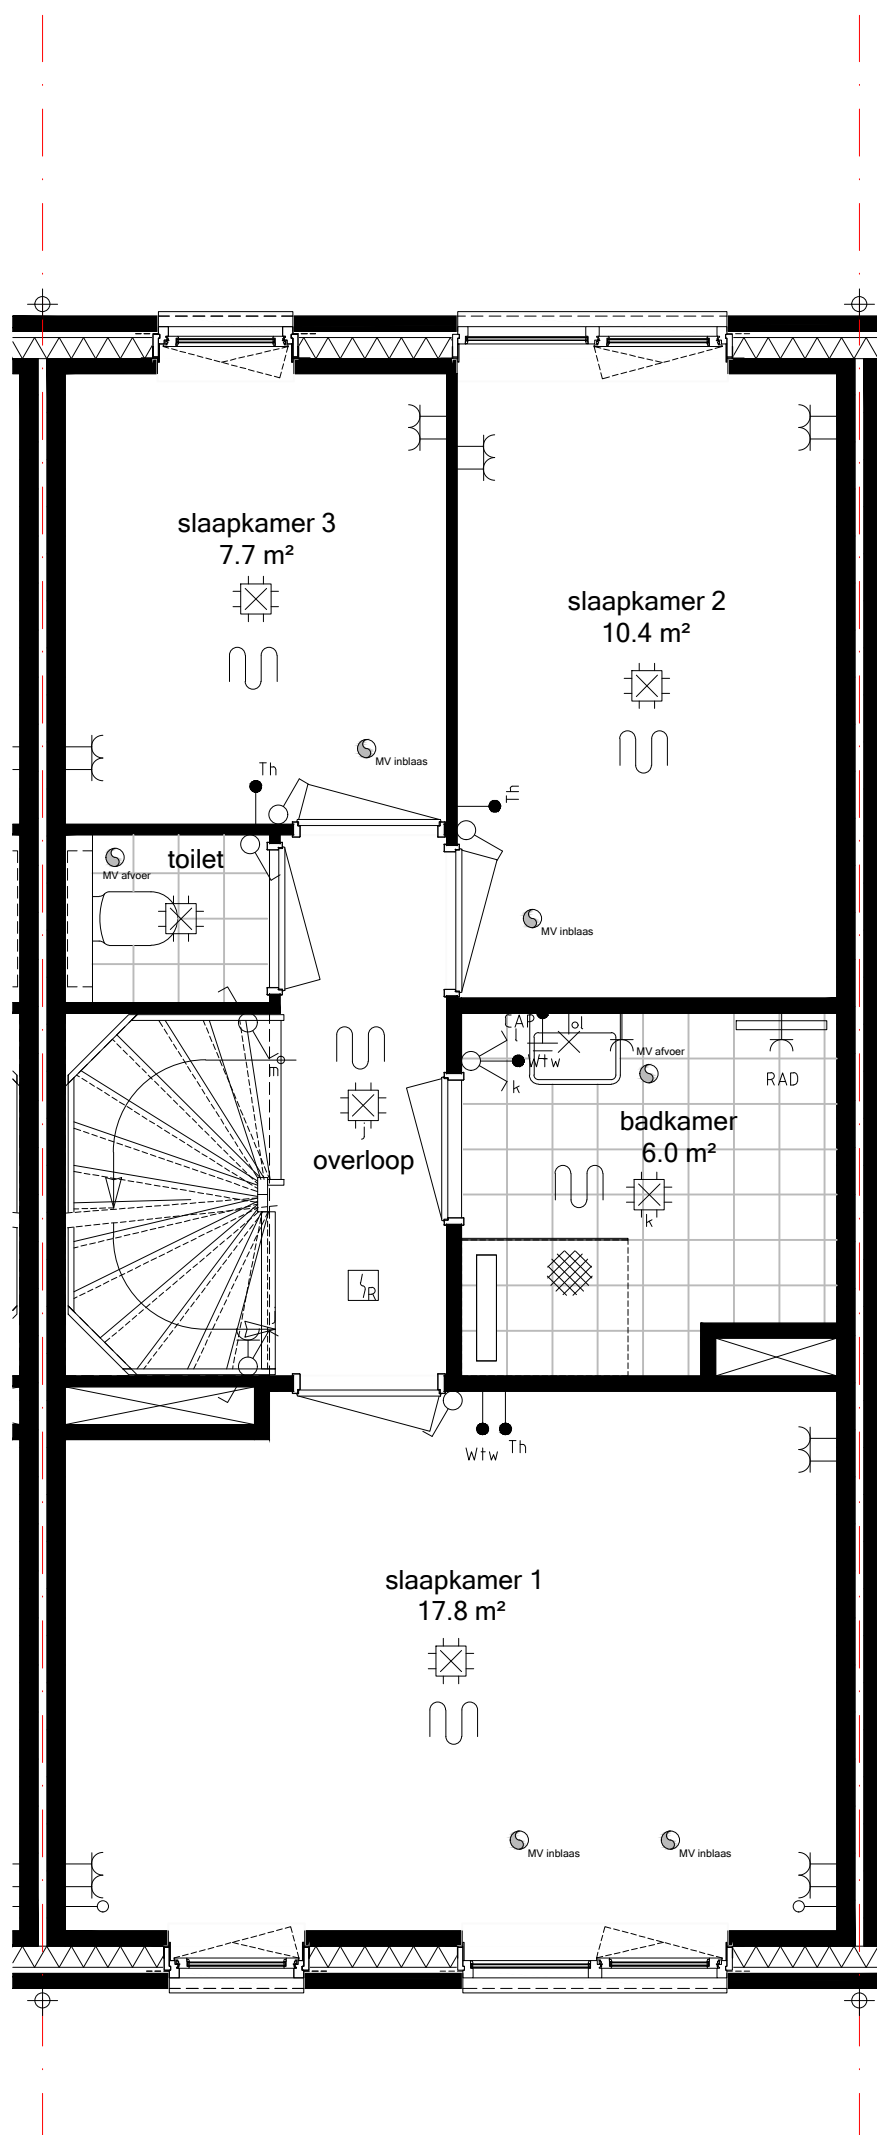

000.001
Uitbouw achtergevel 1,20 m
begane grond bnr.01 t/m 07 en
10 t/m 19

14

Bwnr 14
BEGANE GROND
Schaal 1:50_A3

Bwnr 14
VERDIEPING
Schaal 1:50_A3

400.010
Vergroten boiler vat
naar 200 liter

Bwnr 14
ZOLDER
Schaal 1:50_A3

28app. + 47 won. het Carré Westergouwe