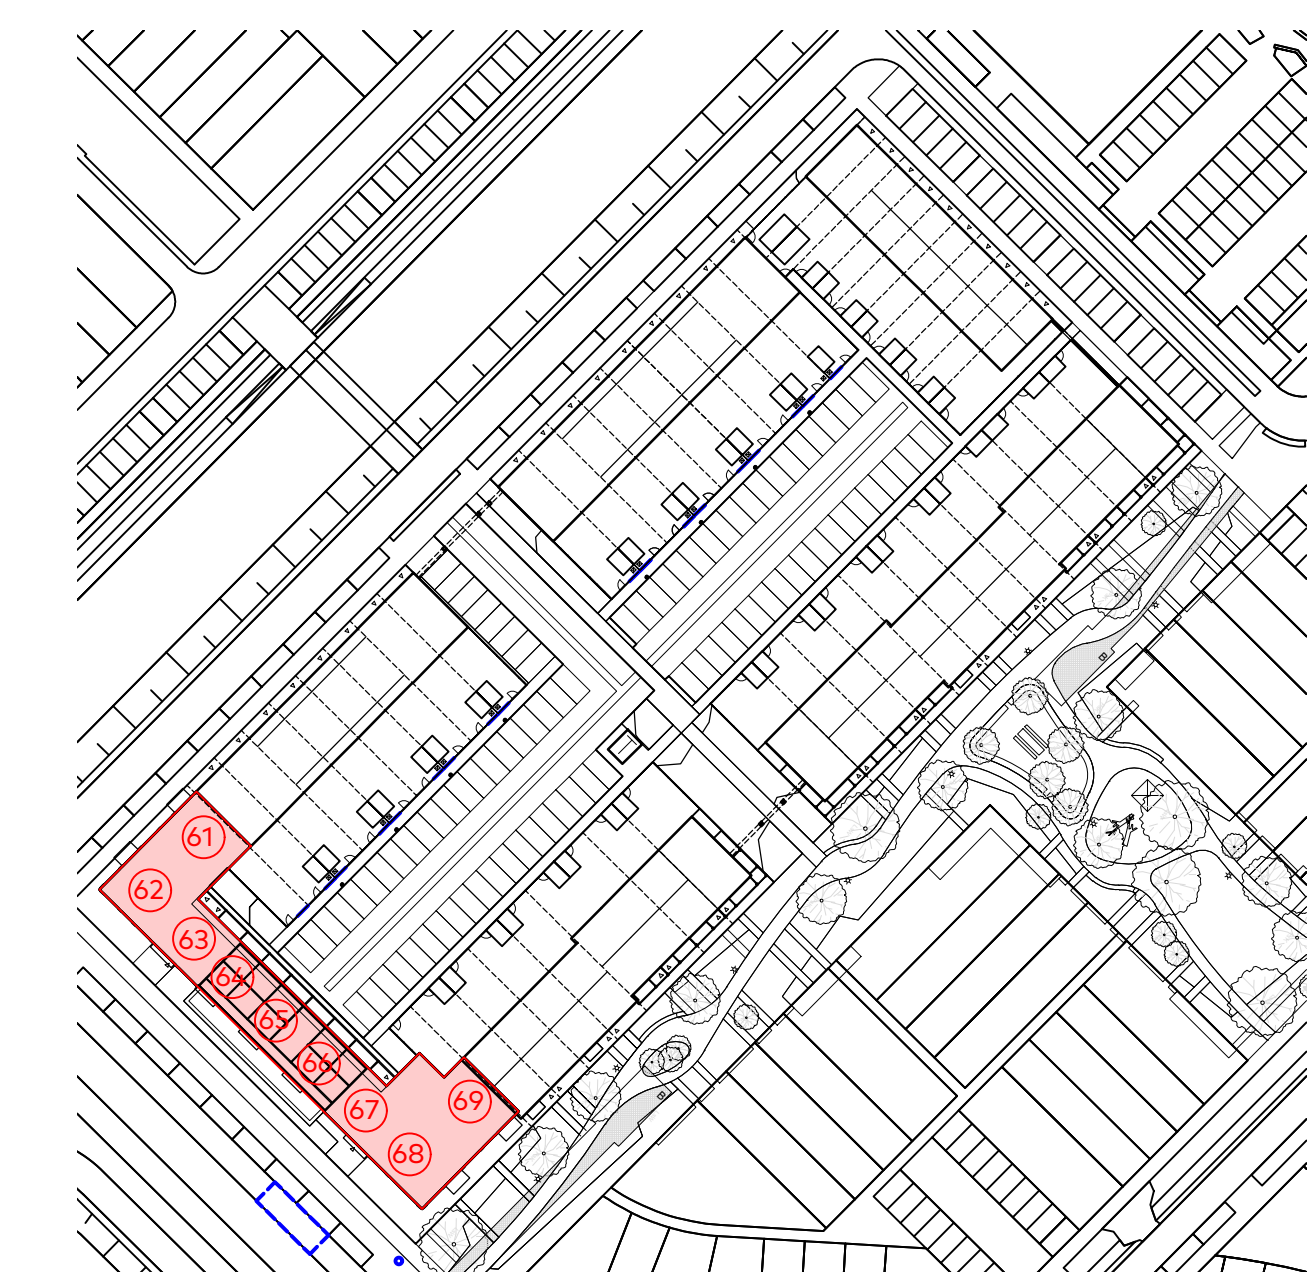

Tweede verdieping

bouwnummers
 61 t/m 69
 woningtype
 appartementen
 adresnummer
 324, tweede verdieping
 project
 Westergouwe
 Gouda
 schaal : 1:50
 datum : 14 juni 2022
 formaat : 85x140