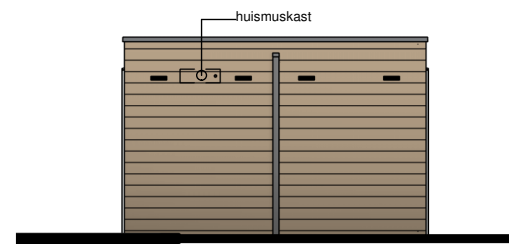

Poortanzicht