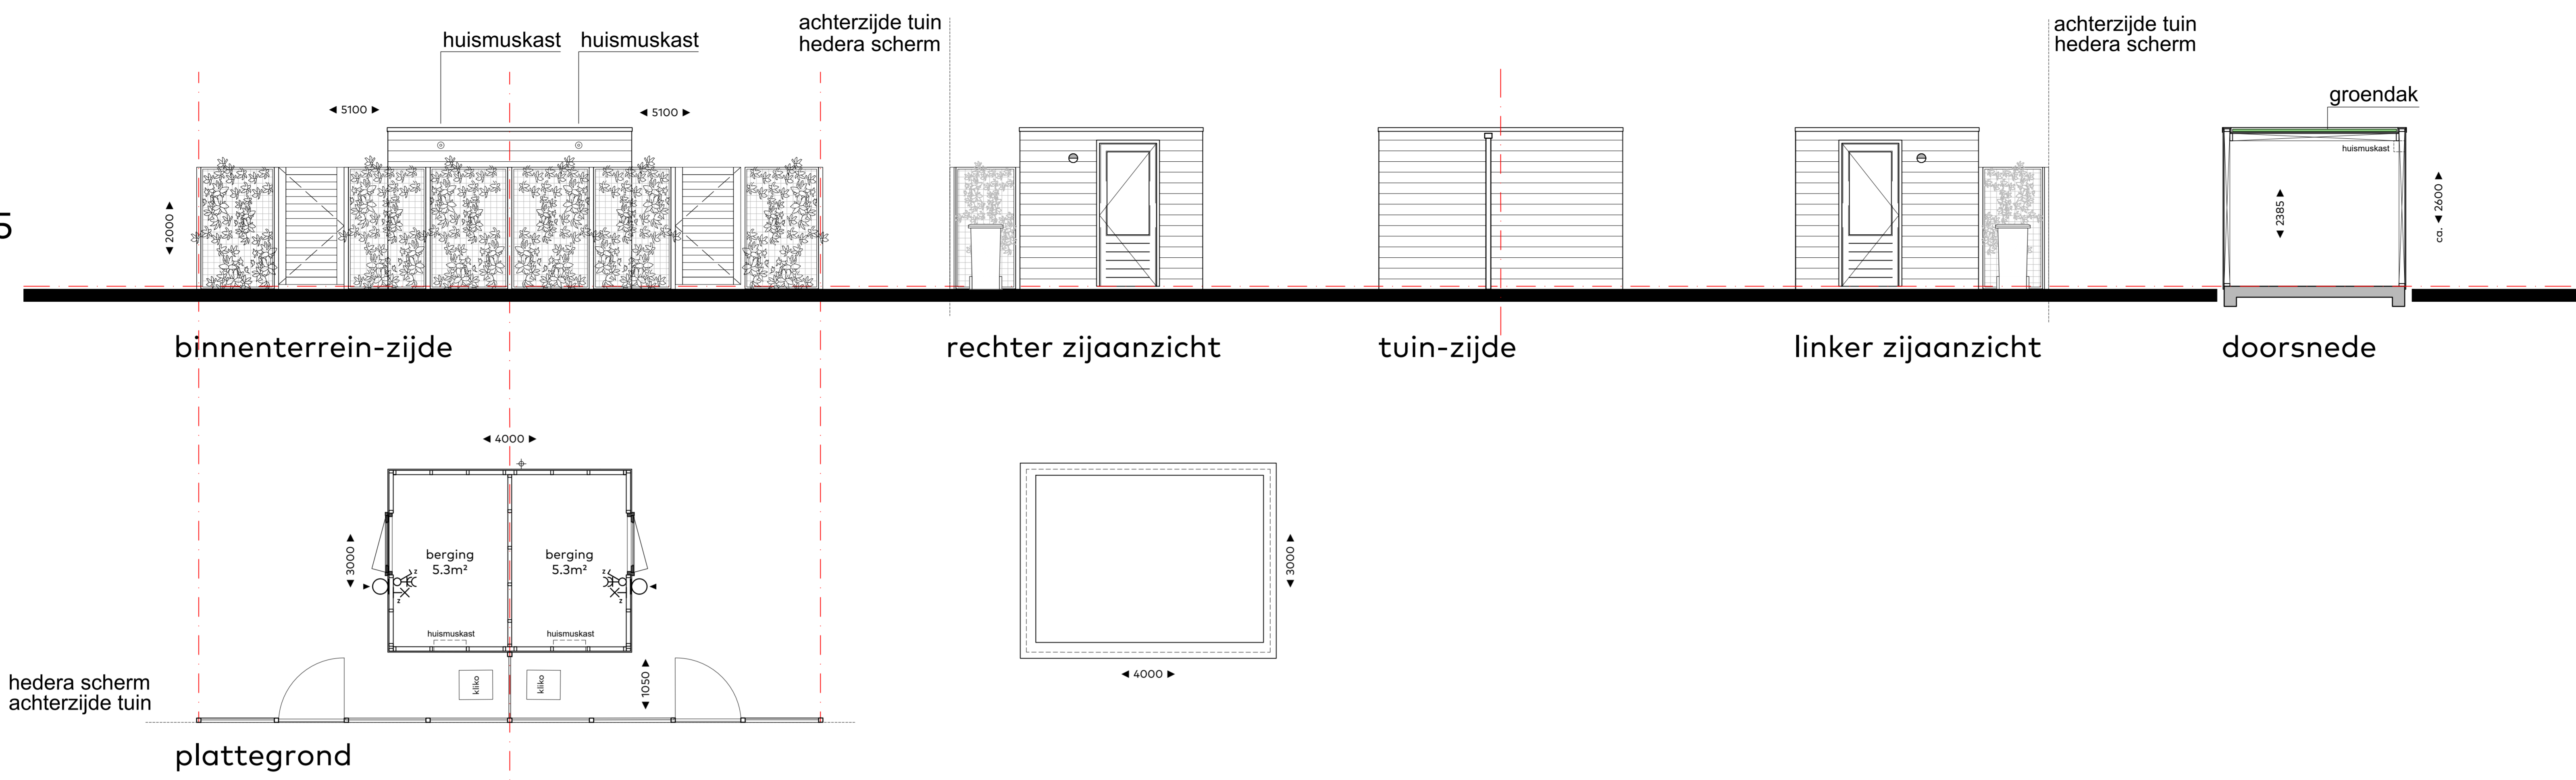

DUBBELE BERGING - Blok 4 & 5
 bergingen v.v. groen 'sedum' dak

**ENKELE BERGING - Blok 4
 bnr. 31**
 bergingen v.v. groen 'sedum' dak

- ⊖ lichtpunten tbv voorkoming criminaliteit
- ⊞ huismuskasten
- hardhouten palen 70x70mm

bouwnummers
 Blok: 4 t/m 5 en 4 bnr 31
 woningtype
 Bergingen
 onderwerp
 321 Plattegrond, Gevels en Doors.
 project
 Westergouwe
 Gouda
 schaal : 1:50
 datum : 14 juni 2022
 formaat : 60x130