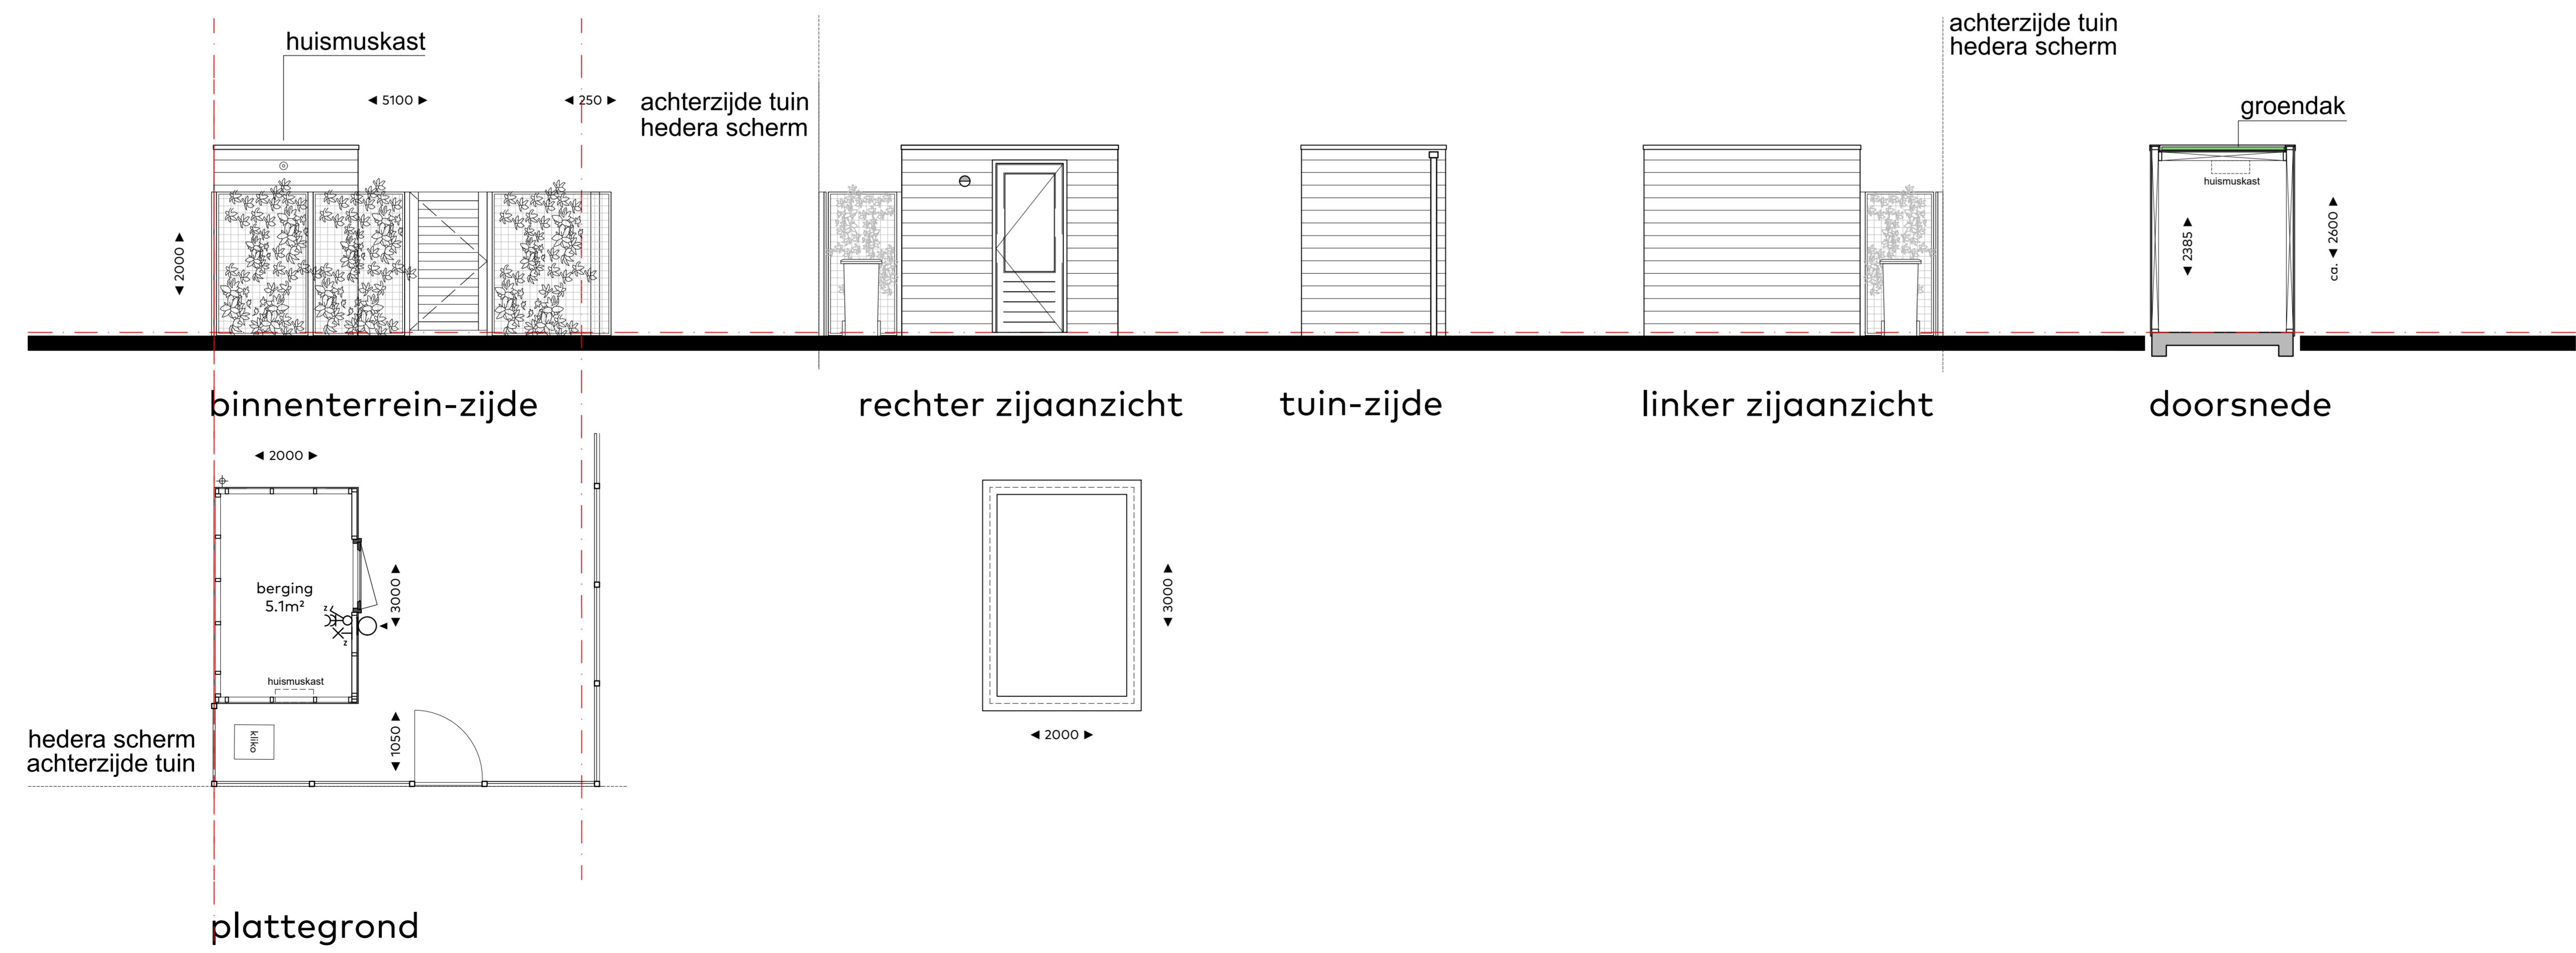

DUBBELE BERGING - Blok 4 & 5
 bergingen v.v. groen 'sedum' dak

**ENKELE BERGING - Blok 4
 bnr. 31**
 bergingen v.v. groen 'sedum' dak

- ⊖ lichtpunten tbv voorkoming criminaliteit
- ⊞ huismuskasten
- hardhouten palen 70x70mm

bouwnummers
 Blok: 4 t/m 5 en 4 bnr 31
 woningtype
 Bergingen
 onderwerp
 321 Plattegrond, Gevels en Doors.
 project
 Westergouwe
 Gouda
 schaal : 1:50
 datum : 14 juni 2022
 formaat : 60x130