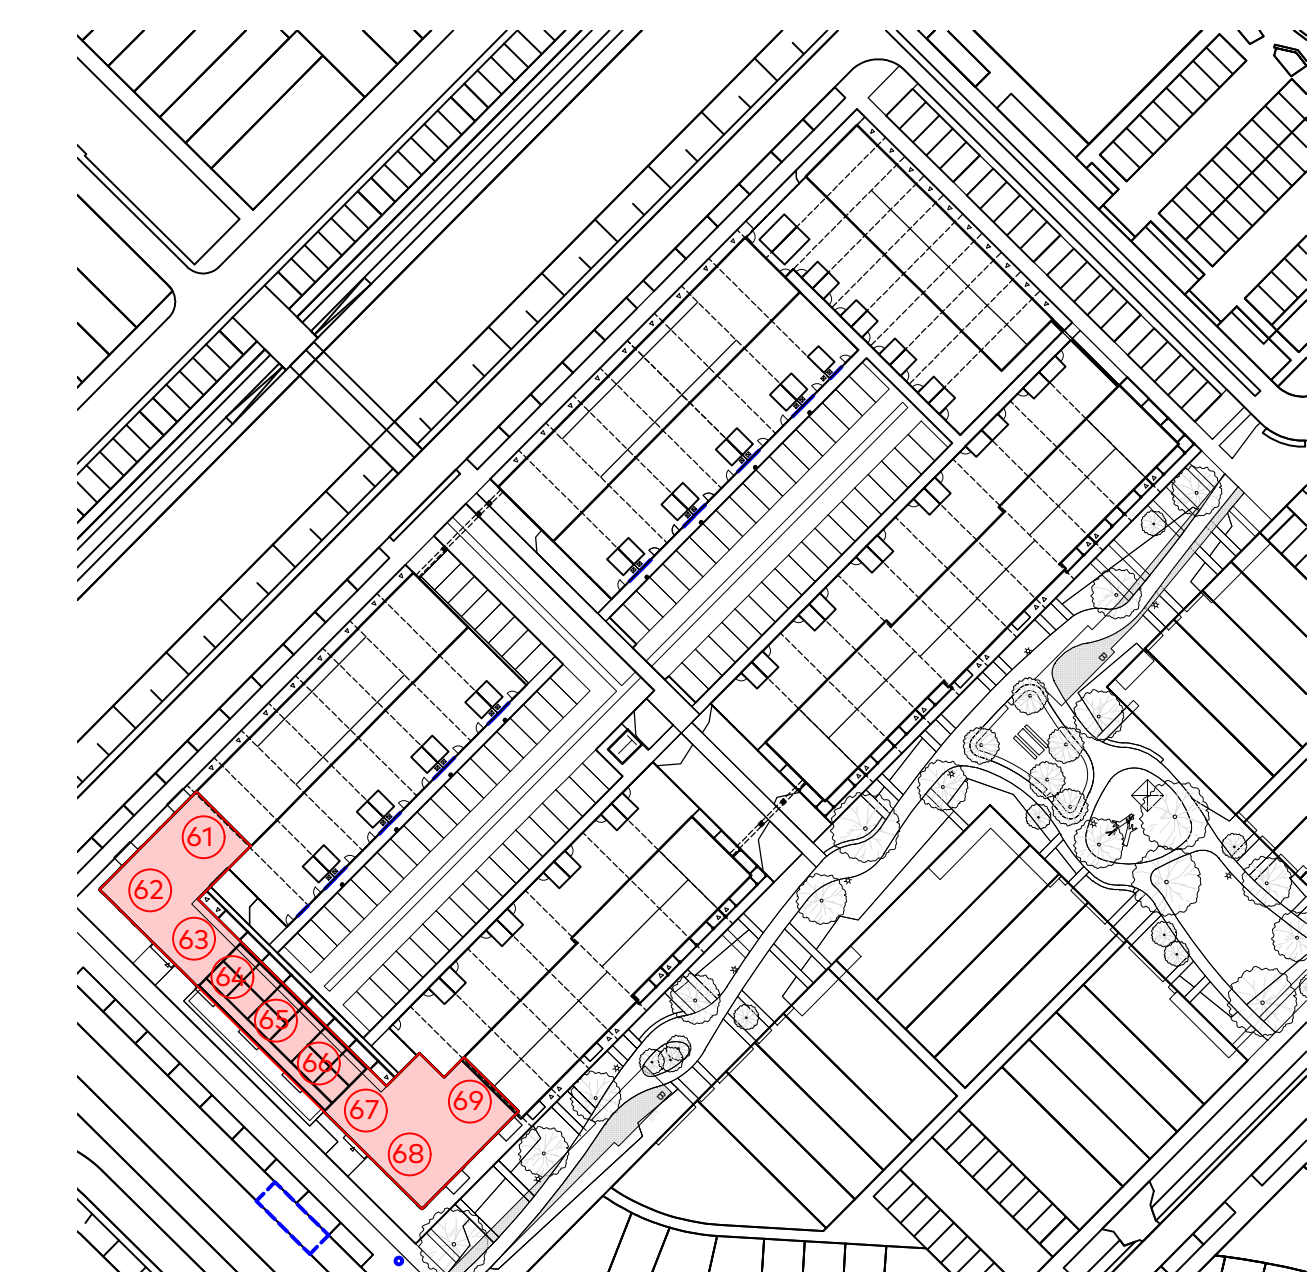

Begane grond

bouwnummers  
 48 t/m 51  
 woningtype  
 appartementen  
 adresnummer  
 322 begane grond  
 project  
 Westergouwe  
 Gouda

schaal : 1:50  
 datum : 14 juni 2022  
 formaat : 85x140

Eerste verdieping

bouwnummers  
 52 t/m 60  
 woningtype  
 appartementen  
 etage  
 323 eerste verdieping  
 project  
 Westergouwe  
 Gouda  
 schaal : 1:50  
 datum : 14 juni 2022  
 formaat : 85x140

Tweede verdieping

bouwnummers  
 61 t/m 69  
 woningtype  
 appartementen  
 adresnummer  
 324, tweede verdieping  
 project  
 Westergouwe  
 Gouda  
 schaal : 1:50  
 datum : 14 juni 2022  
 formaat : 85x140

Derde verdieping

bouwnummers  
 70 t/m 75  
 woningtype  
 325 appartementen  
 onderverdieping  
 derde verdieping  
 project  
 Westergouwe  
 Gouda

schaal : 1:50  
 datum : 14 juni 2022  
 formaat : 85x140