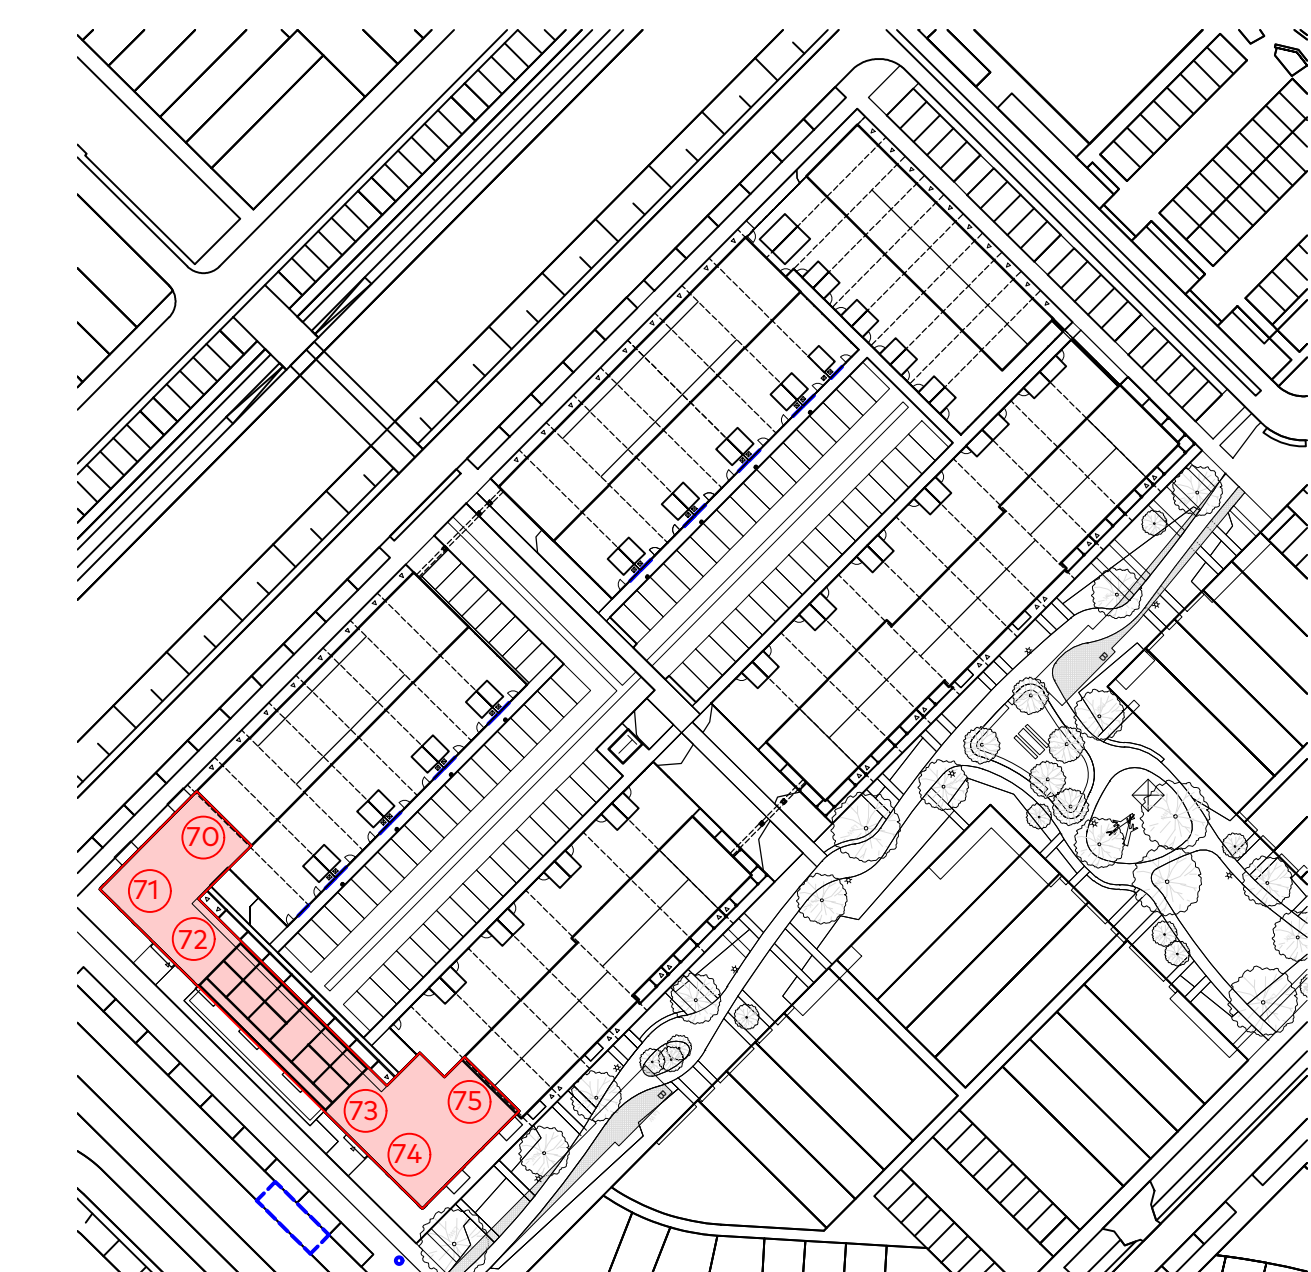

bouwnummers
70 t/m 75
woningtype
325 appartementen
onderverdieping
derde verdieping
project
Westergouwe
Gouda