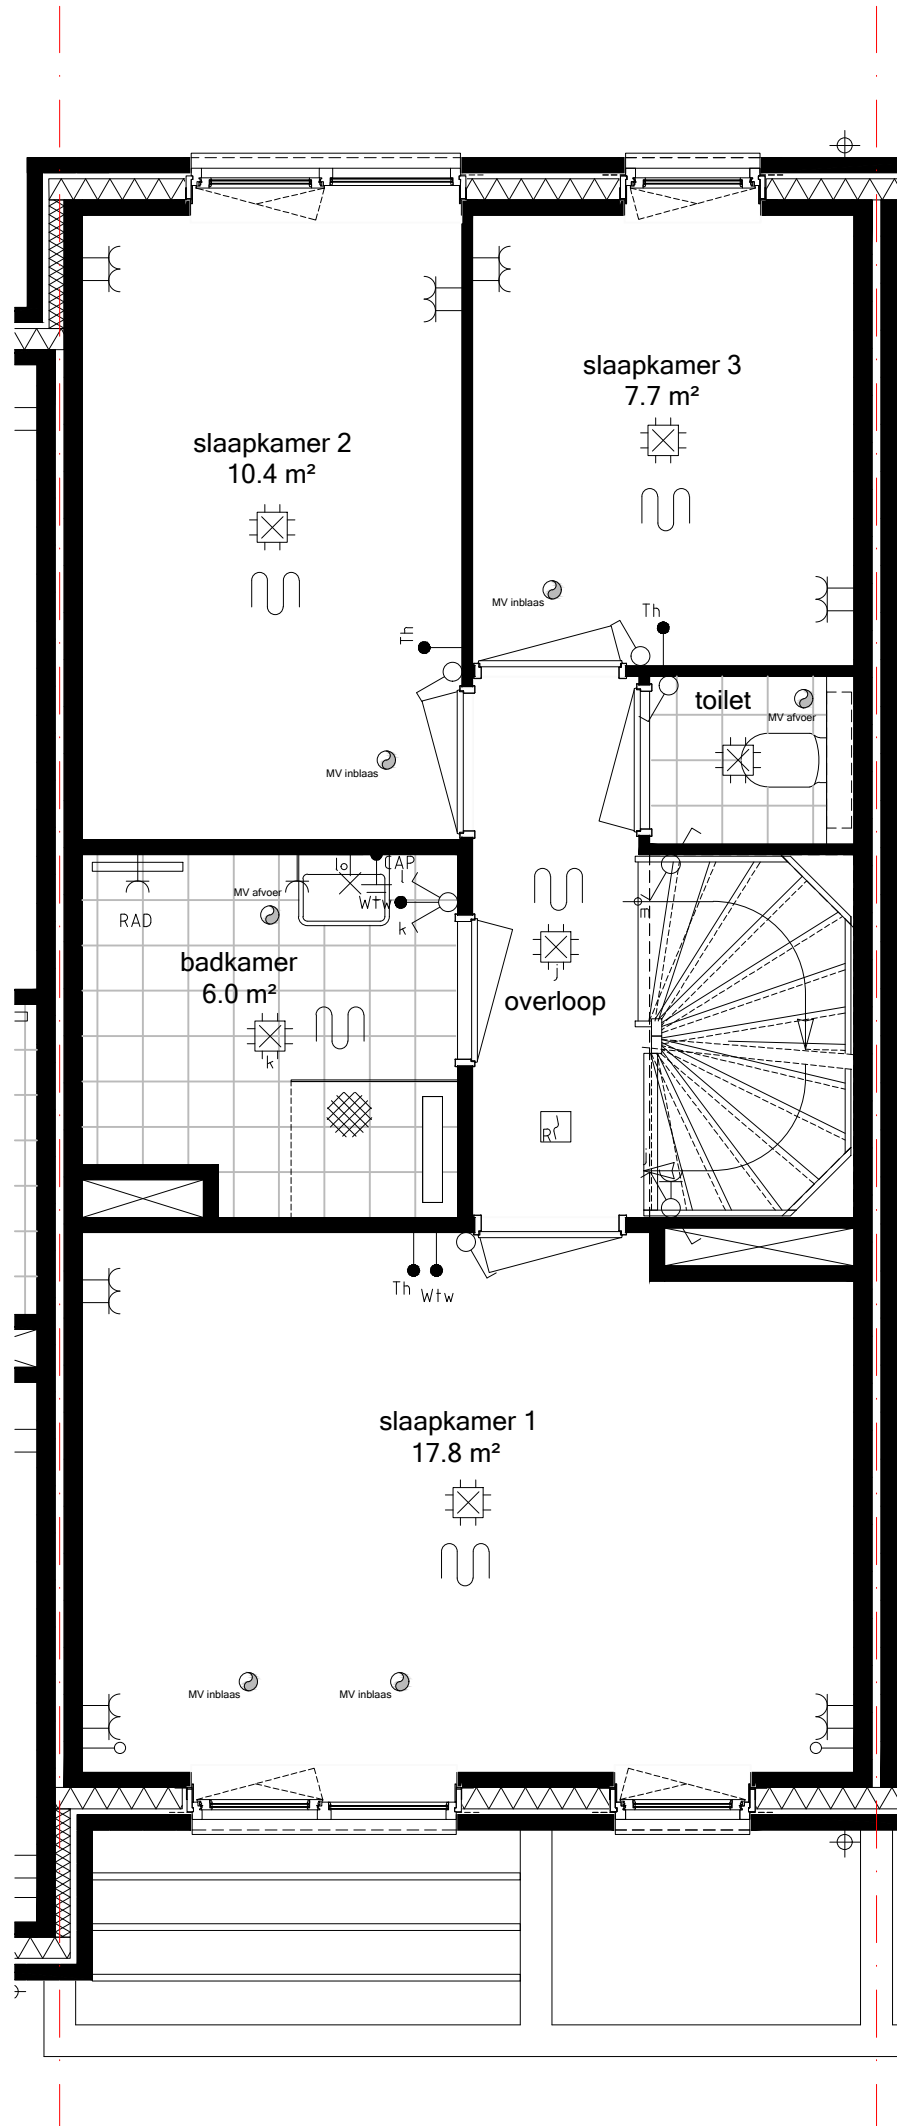

Bwnr 05
 BEGANE GROND
 Schaal 1:50_A3

Bwnr 05
VERDIEPING
Schaal 1:50_A3

400.010
Vergroten boiler
naar 200 liter

Bwnr 05
ZOLDER
Schaal 1:50_A3

28app. + 47 won. het Carré Westergouwe