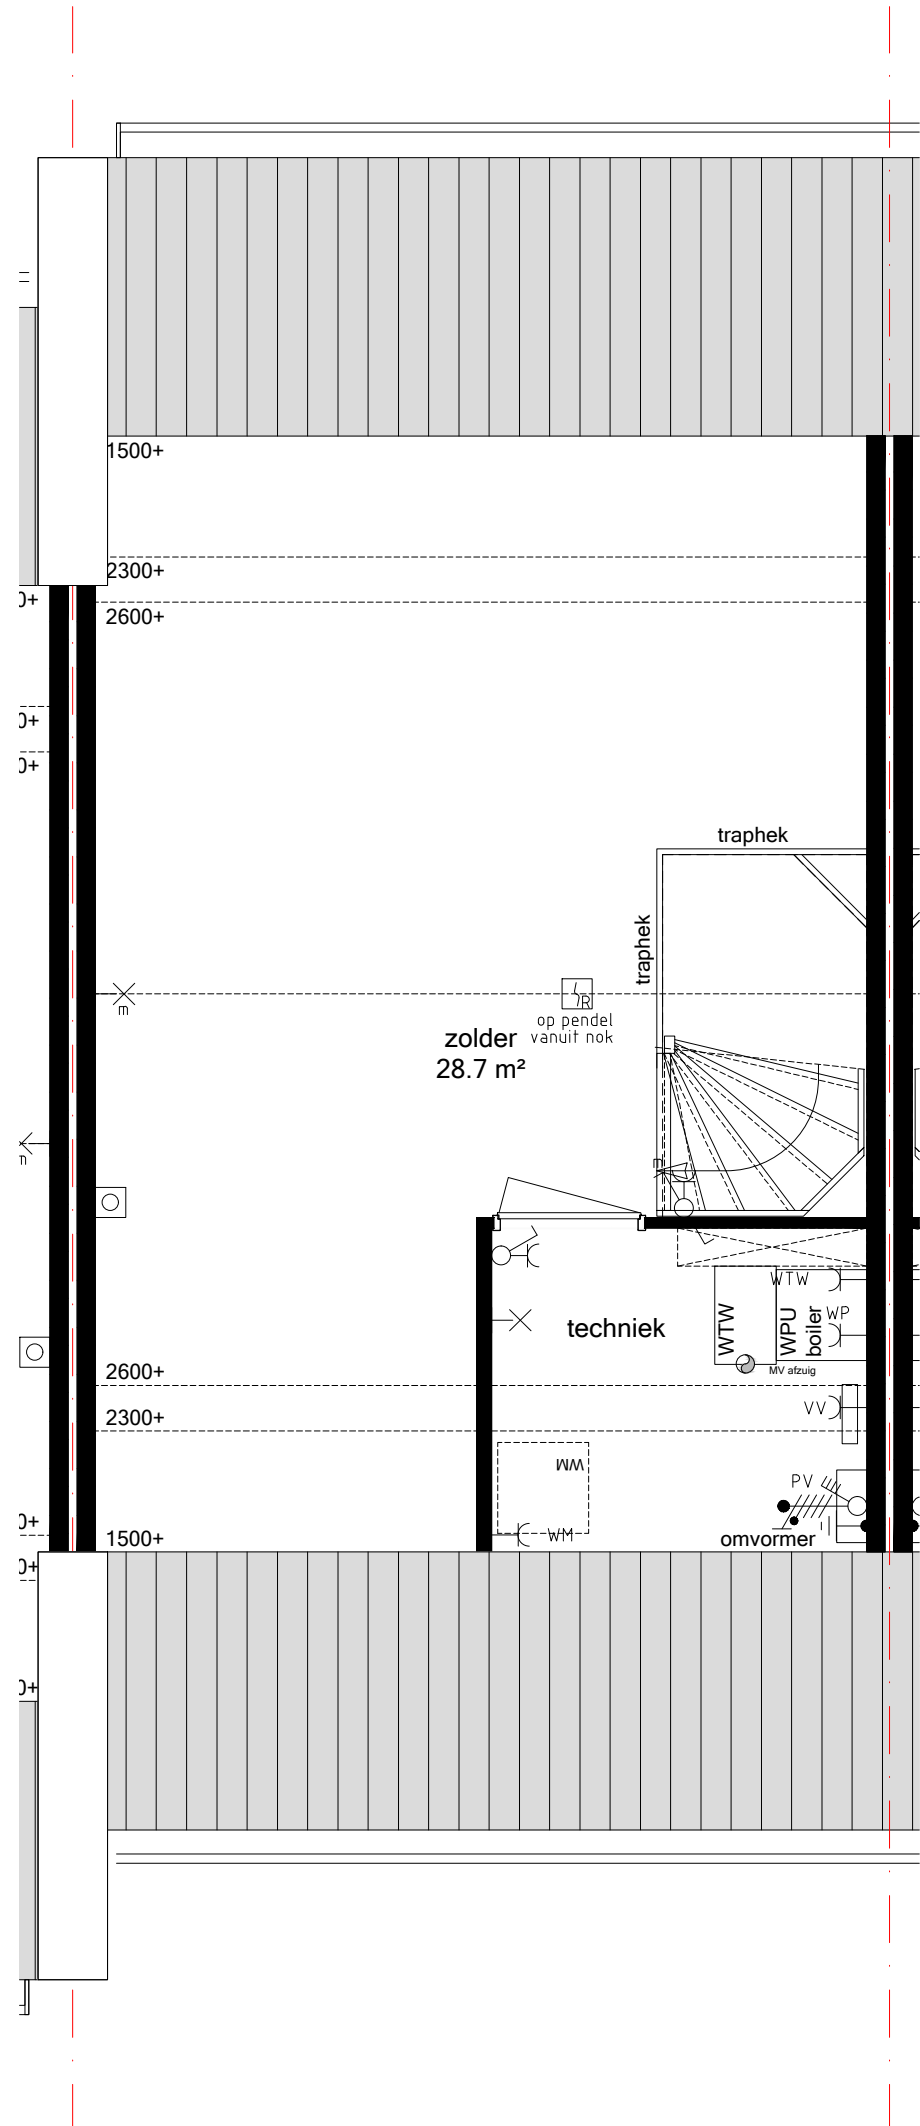

Bwnr 05
 BEGANE GROND
 Schaal 1:50_A3

Bwnr 05
VERDIEPING
Schaal 1:50_A3

400.010
Vergroten boiler
naar 200 liter

Bwnr 05
ZOLDER
Schaal 1:50_A3

28app. + 47 won. het Carré Westergouwe