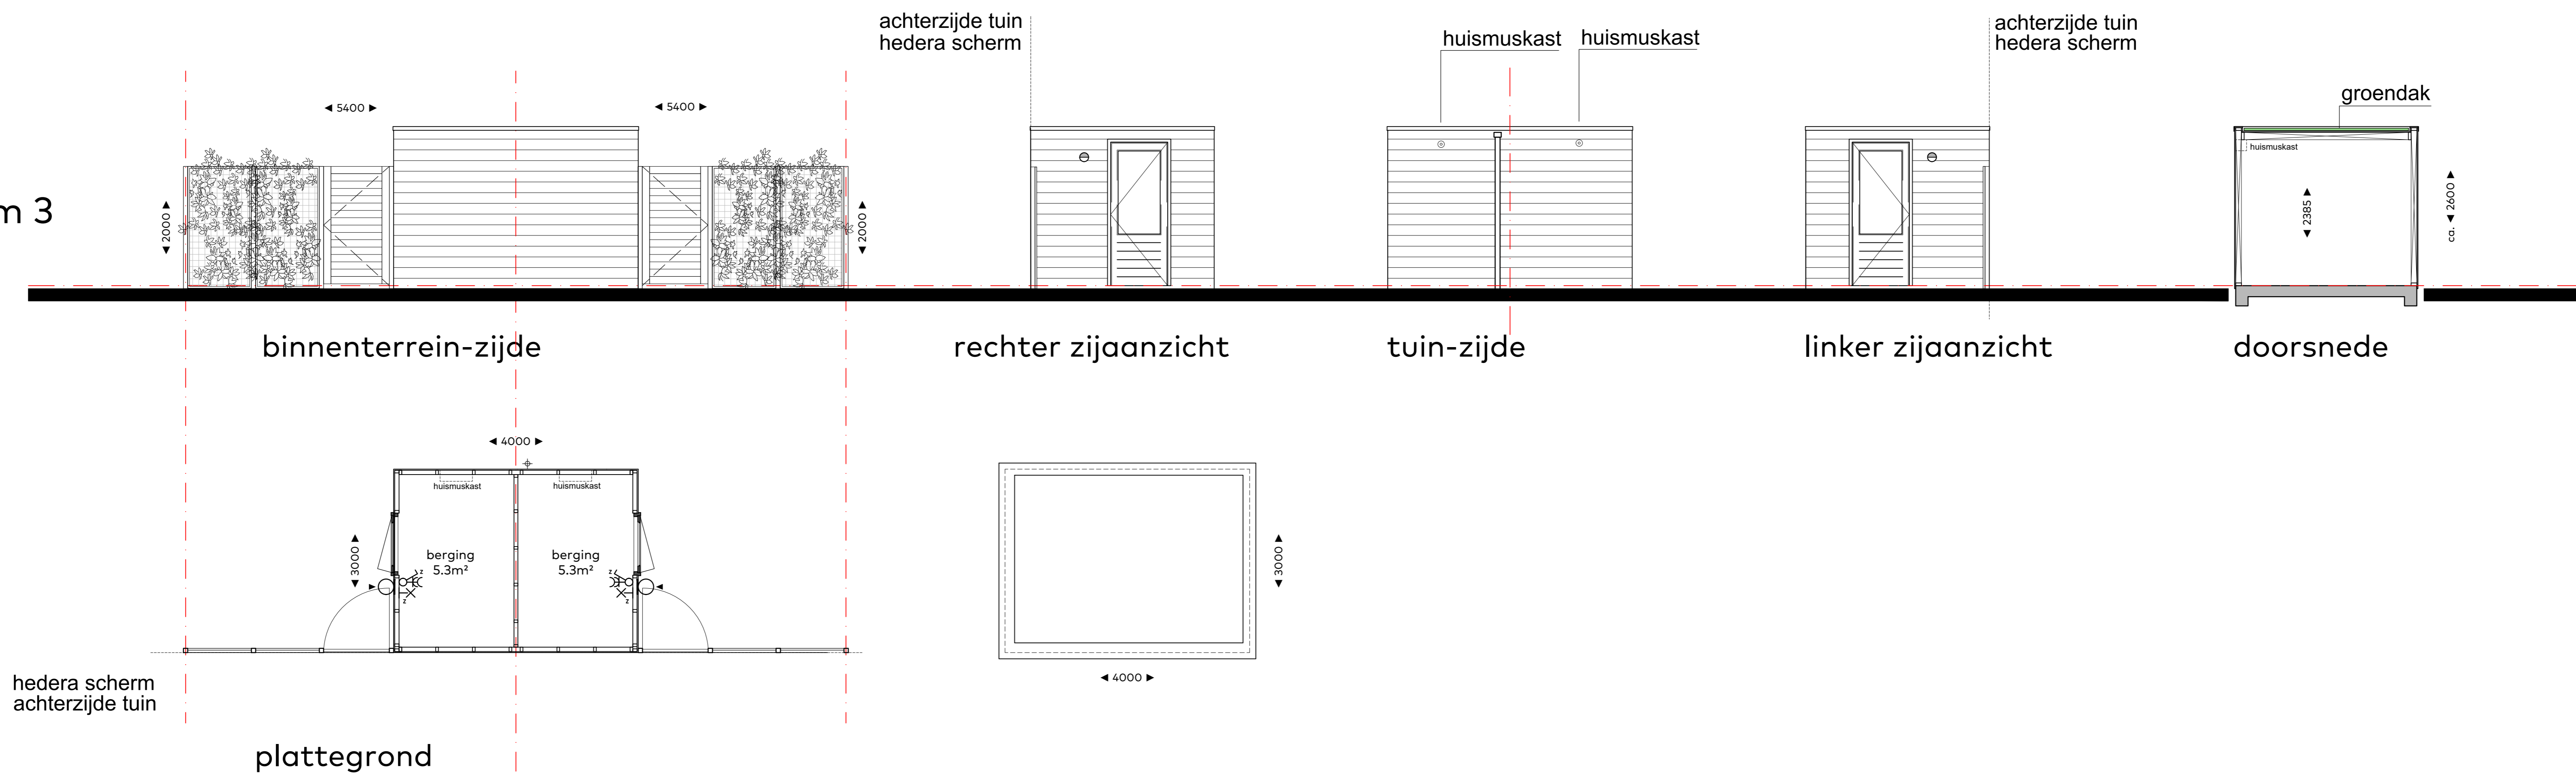

**DUBBELE BERGING - Blok 1 t/m 3**  
(uitgezonderd bnr. 17 t/m 20)

bergingen v.v. groen 'sedum' dak

**DUBBELE BERGING - Blok 2**  
bnr. 17 t/m 20

bergingen v.v. groen 'sedum' dak

**DUBBELE BERGING - Blok 3**  
bnr. 29 & 30

bergingen pv panelen

locatienummers  
Blok: 1 t/m 3 en 2 bnr 17 t/m 20  
woontype  
Bergingen  
onderwerp  
320 Plattegrond, Gevels en Doors.  
project  
Westergouwe  
Gouda

schaal : 1:50  
datum : 14 juni 2022  
formaat : 60x130