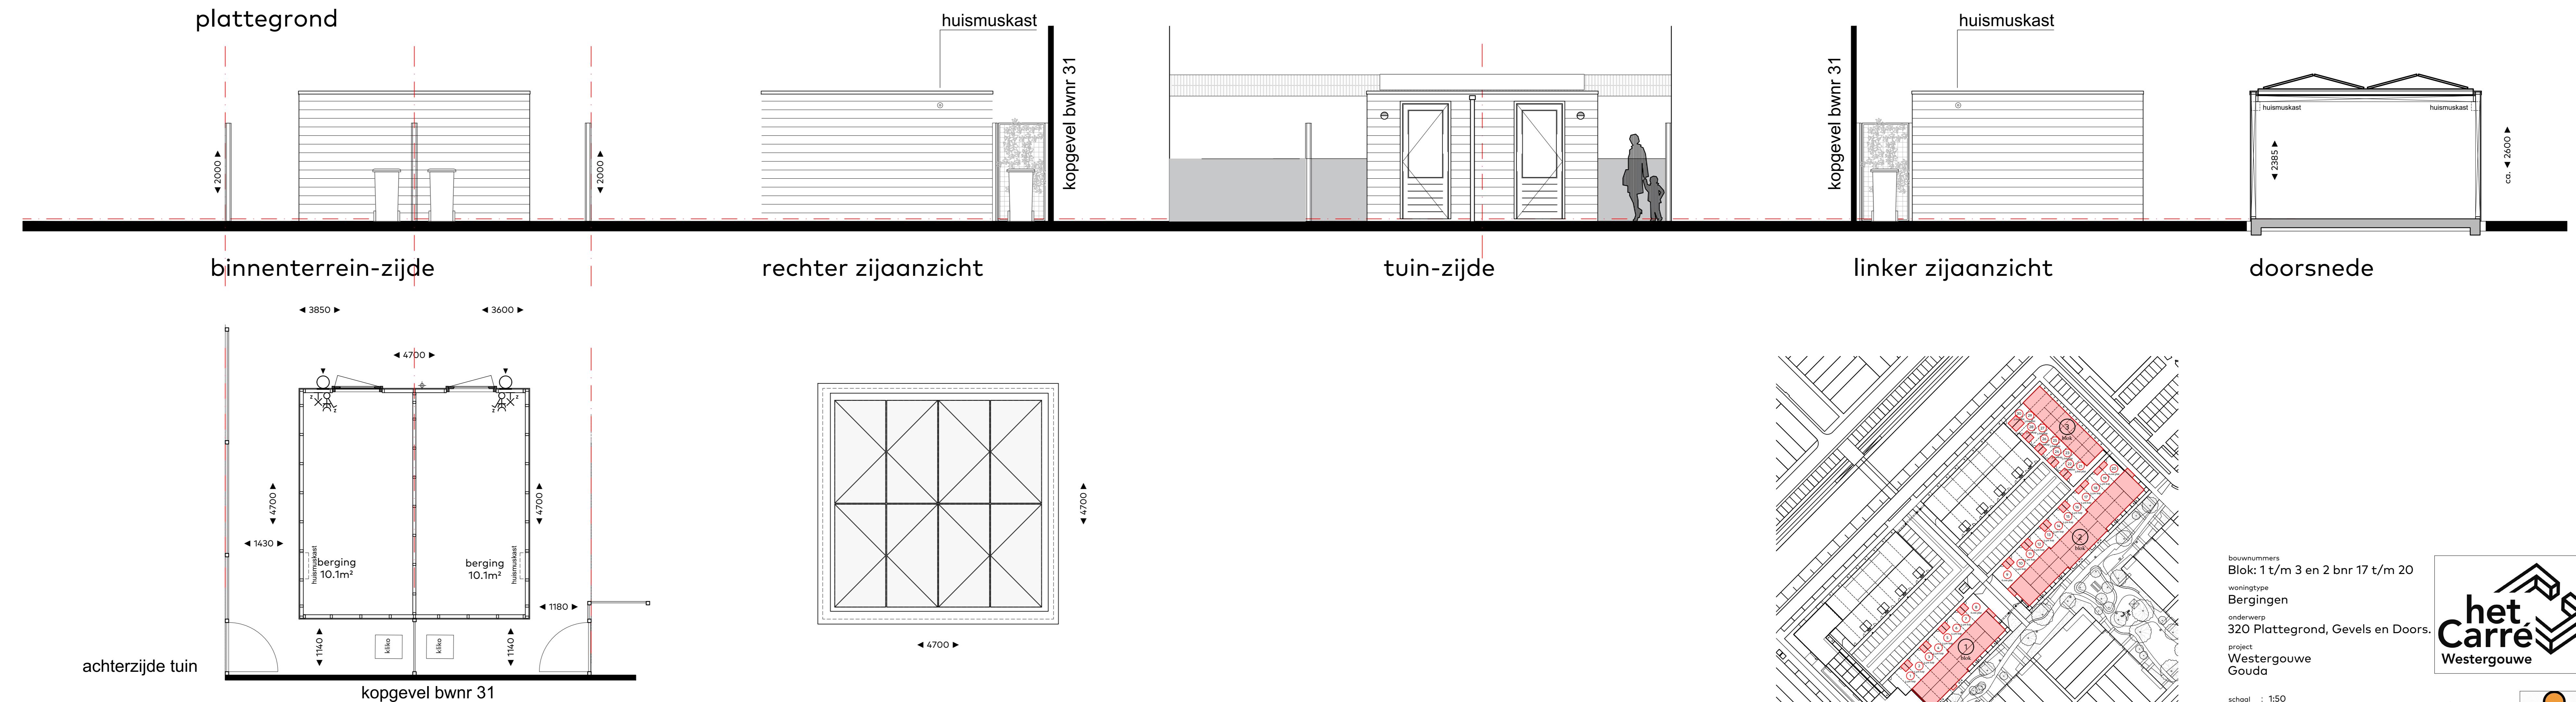

**DUBBELE BERGING - Blok 1 t/m 3**  
(uitgezonderd bnr. 17 t/m 20)

bergingen v.v. groen 'sedum' dak

**DUBBELE BERGING - Blok 2**  
bnr. 17 t/m 20

bergingen v.v. groen 'sedum' dak

**DUBBELE BERGING - Blok 3**  
bnr. 29 & 30

bergingen pv panelen

locatienummers  
Blok: 1 t/m 3 en 2 bnr 17 t/m 20  
woontype  
Bergingen  
onderwerp  
320 Plattegrond, Gevels en Doors.  
project  
Westergouwe  
Gouda

schaal : 1:50  
datum : 14 juni 2022  
formaat : 60x130