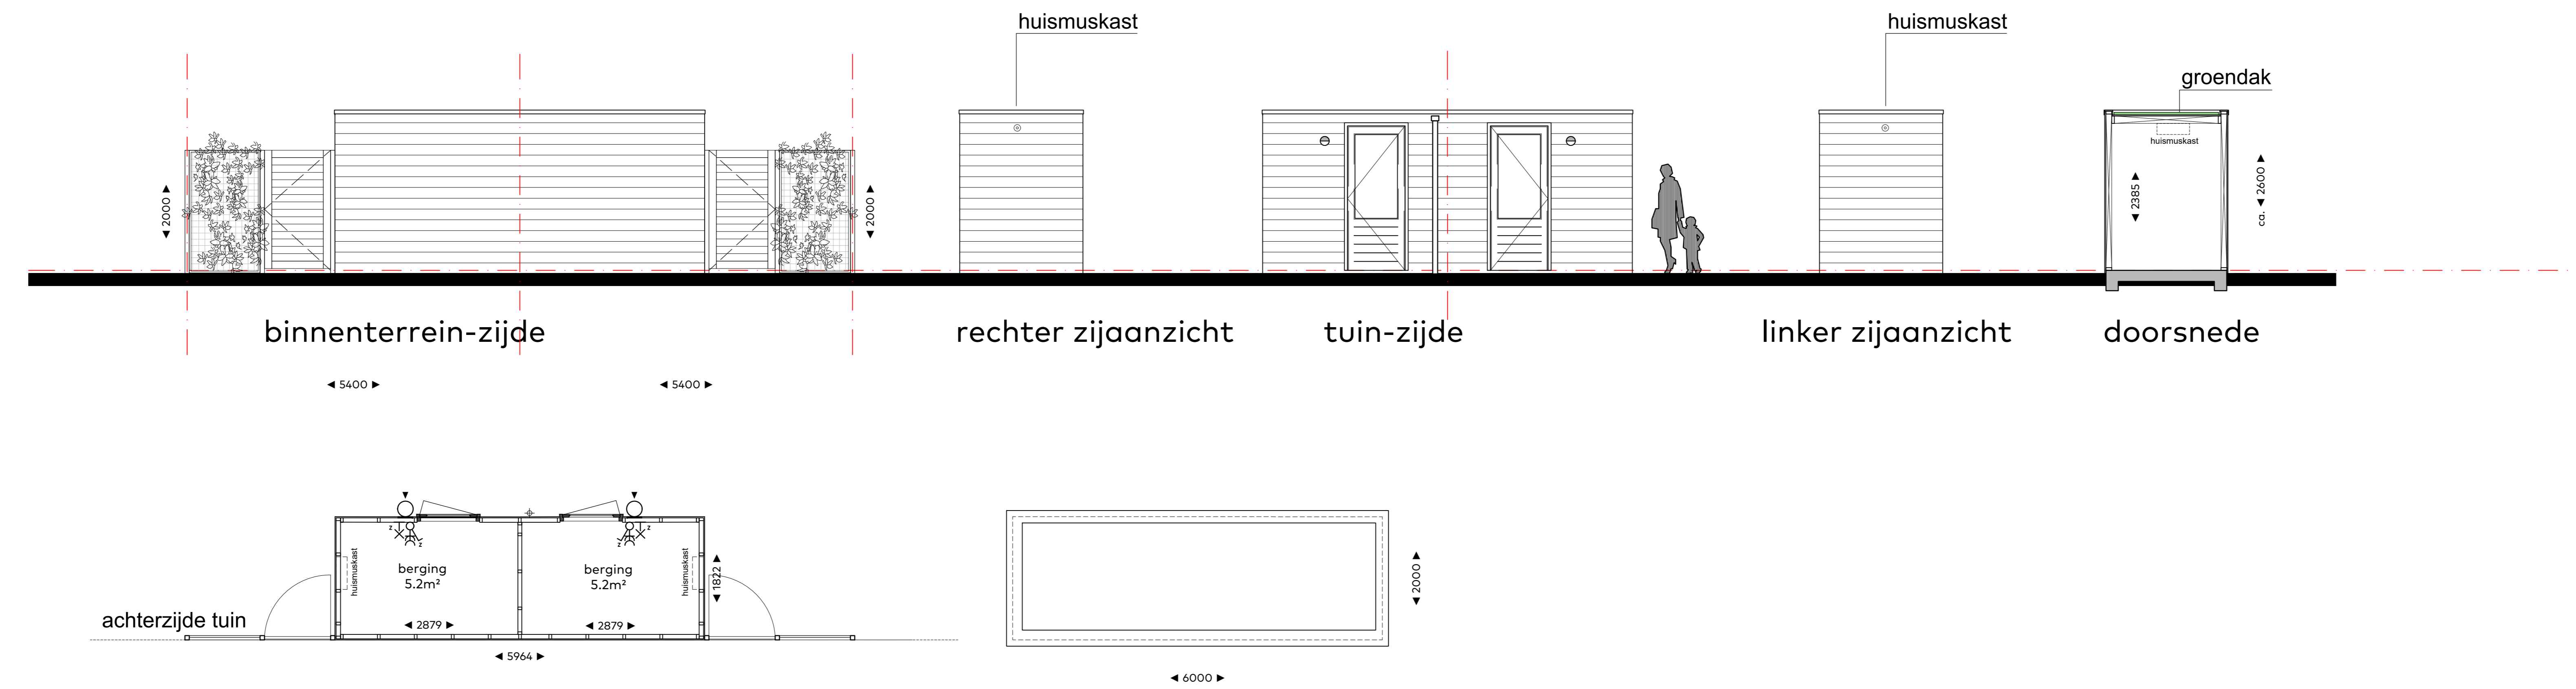

**DUBBELE BERGING - Blok 1 t/m 3**  
(uitgezonderd bnr. 17 t/m 20)

bergingen v.v. groen 'sedum' dak

**DUBBELE BERGING - Blok 2**  
bnr. 17 t/m 20

bergingen v.v. groen 'sedum' dak

**DUBBELE BERGING - Blok 3**  
bnr. 29 & 30

bergingen pv panelen

locatienummers  
Blok: 1 t/m 3 en 2 bnr 17 t/m 20  
woontype  
Bergingen  
onderwerp  
320 Plattegrond, Gevels en Doors.  
project  
Westergouwe  
Gouda

schaal : 1:50  
datum : 14 juni 2022  
formaat : 60x130