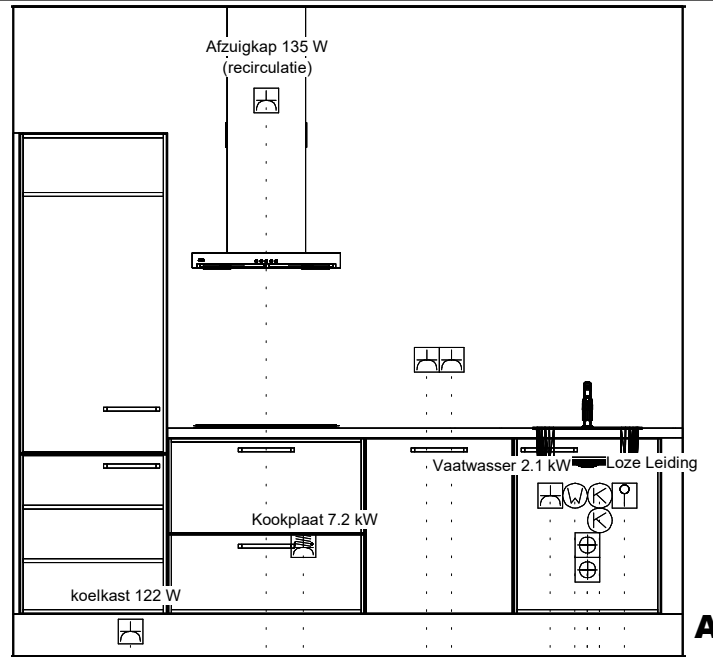

Klant:	14424 - Klein Gouda		
Ontwerp:	14424 beukmaat 5700 bwnr 1		
Bouwnummer:	bwnr. 1		
Verkoper:	Eigenhuis Keukens	PASSEND	DEZE TEKENING IS NIET BINDEND
Datum:	20/6/23		

1e maat = hoogtemaat
(vanaf afgewerkt vloer)