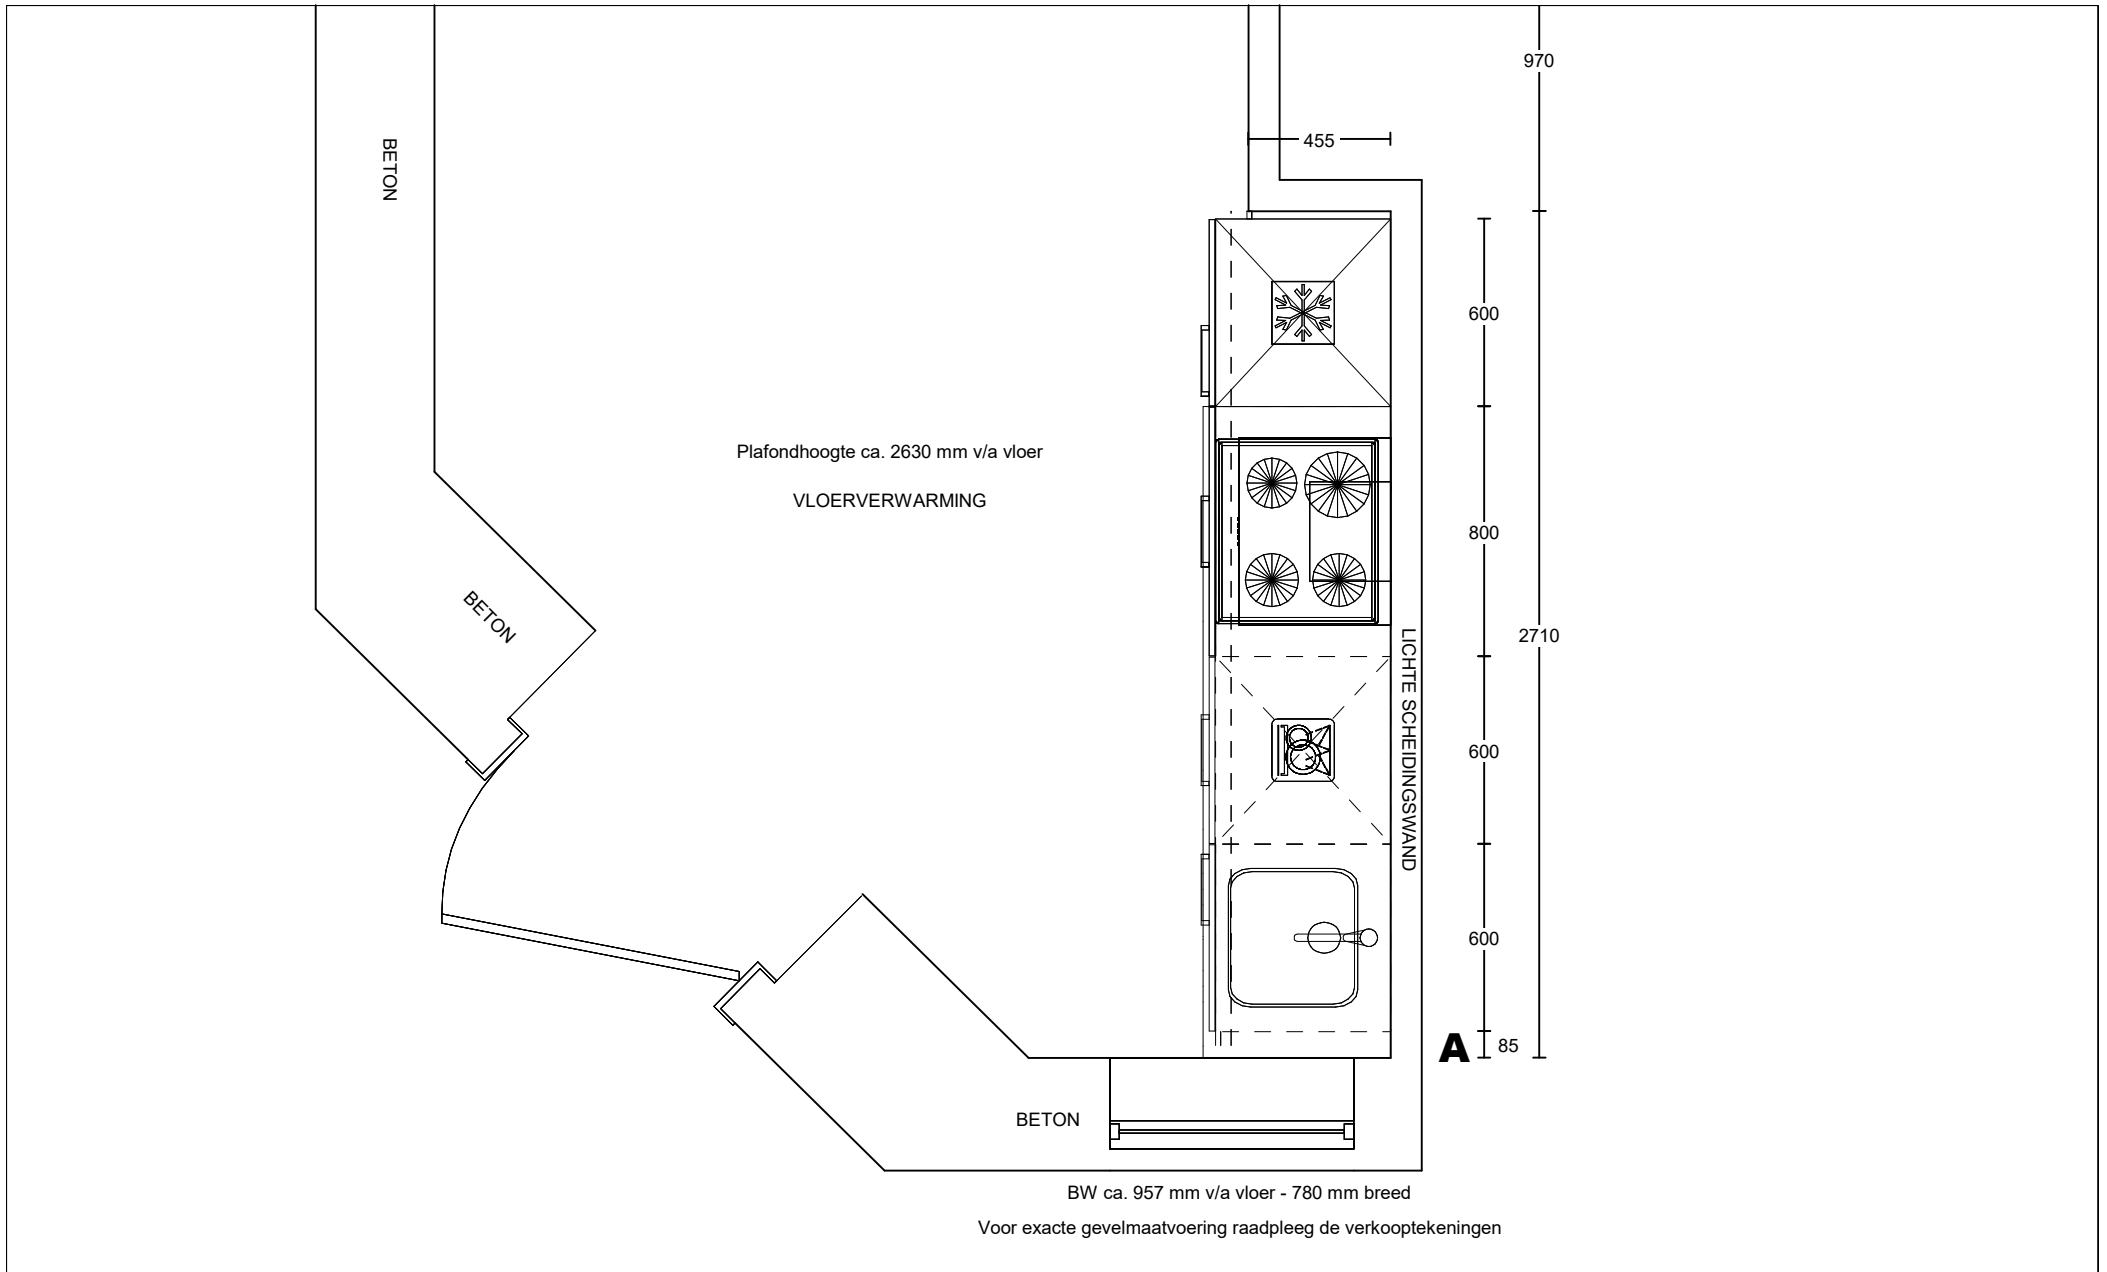

Klant:	14424 - Klein Gouda		
Ontwerp:	14424 beukmaat 5700 bwnr 1		
Bouwnummer:	bwnr. 1		
Verkoper:	Eigenhuis Keukens	PASSEND	DEZE TEKENING IS NIET BINDEND
Datum:	20/6/23