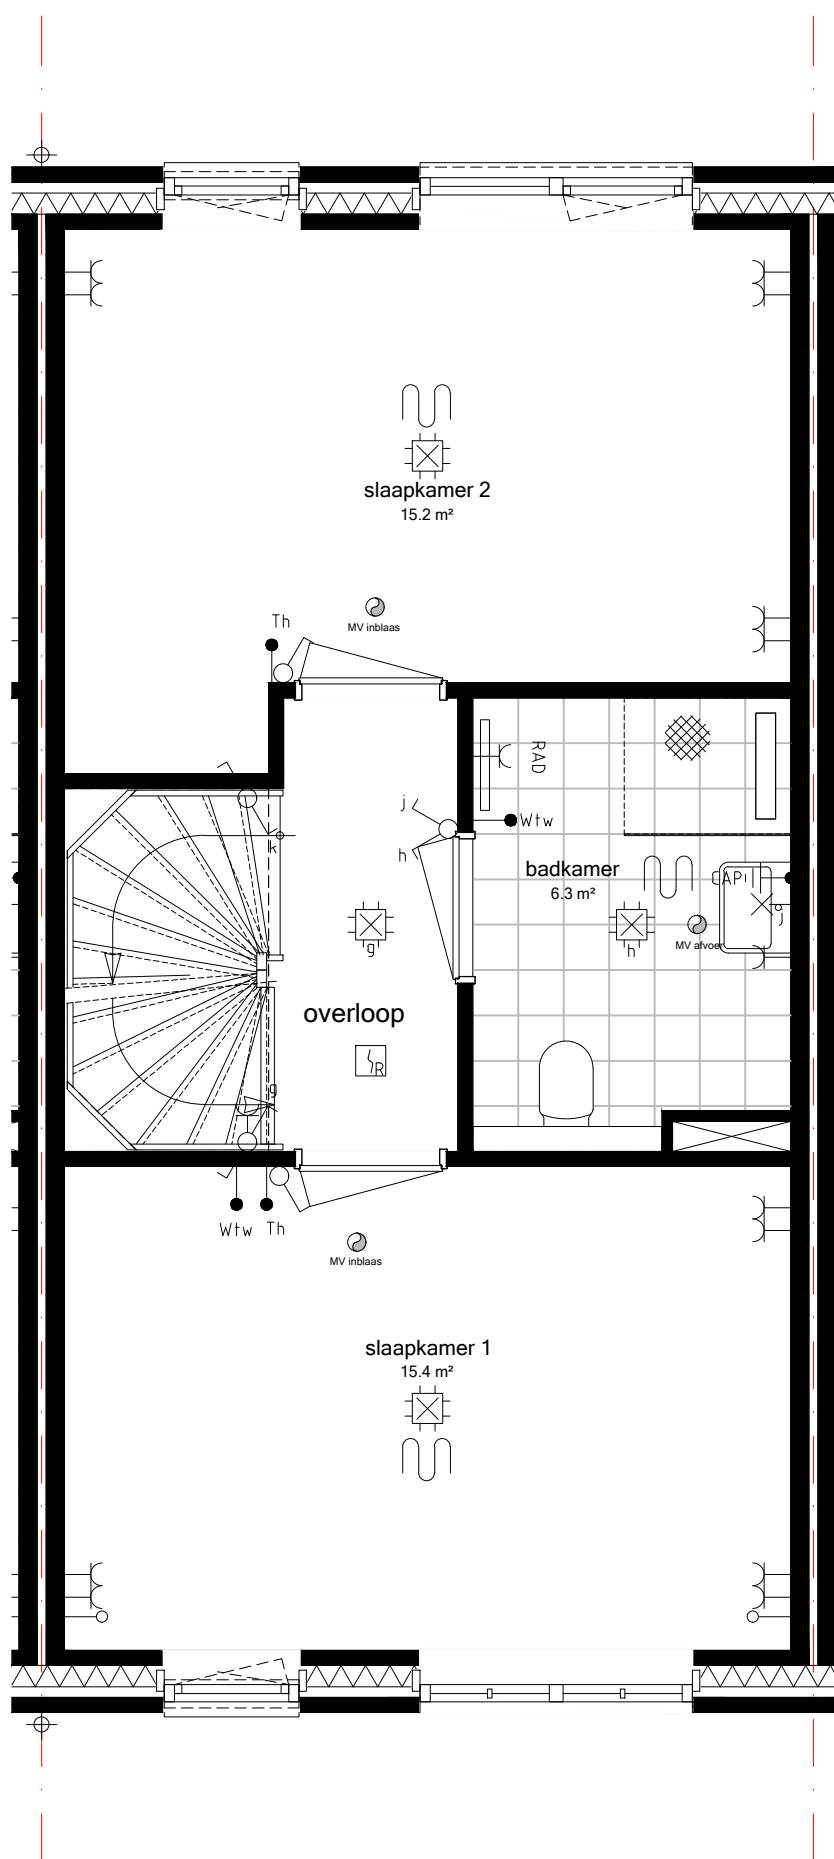

41

Bwnr 41
BEGANE GROND
Schaal 1:50_A3

Bwnr 41
VERDIEPING
Schaal 1:50_A3

28app. + 47 won. het Carré Westergouwe

400.011
Vergroten boiler
naar 240 liter

Bwnr 41
ZOLDER
Schaal 1:50_A3