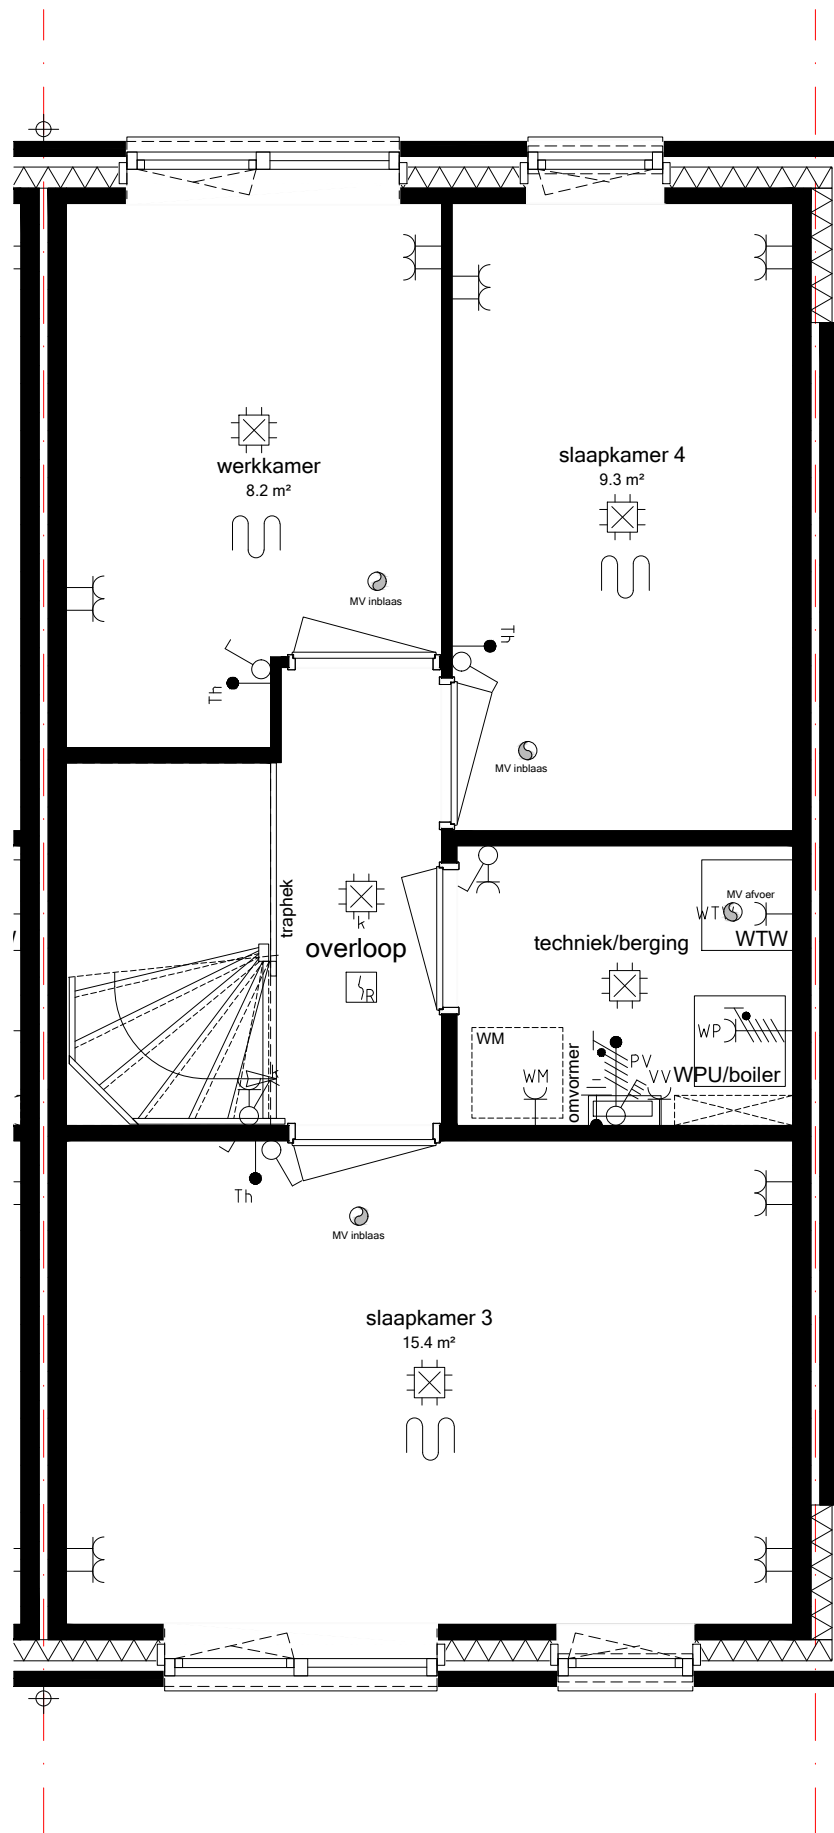

41

Bwnr 41
BEGANE GROND
Schaal 1:50_A3

Bwnr 41
VERDIEPING
Schaal 1:50_A3

28app. + 47 won. het Carré Westergouwe

400.011
Vergroten boiler
naar 240 liter

Bwnr 41
ZOLDER
Schaal 1:50_A3