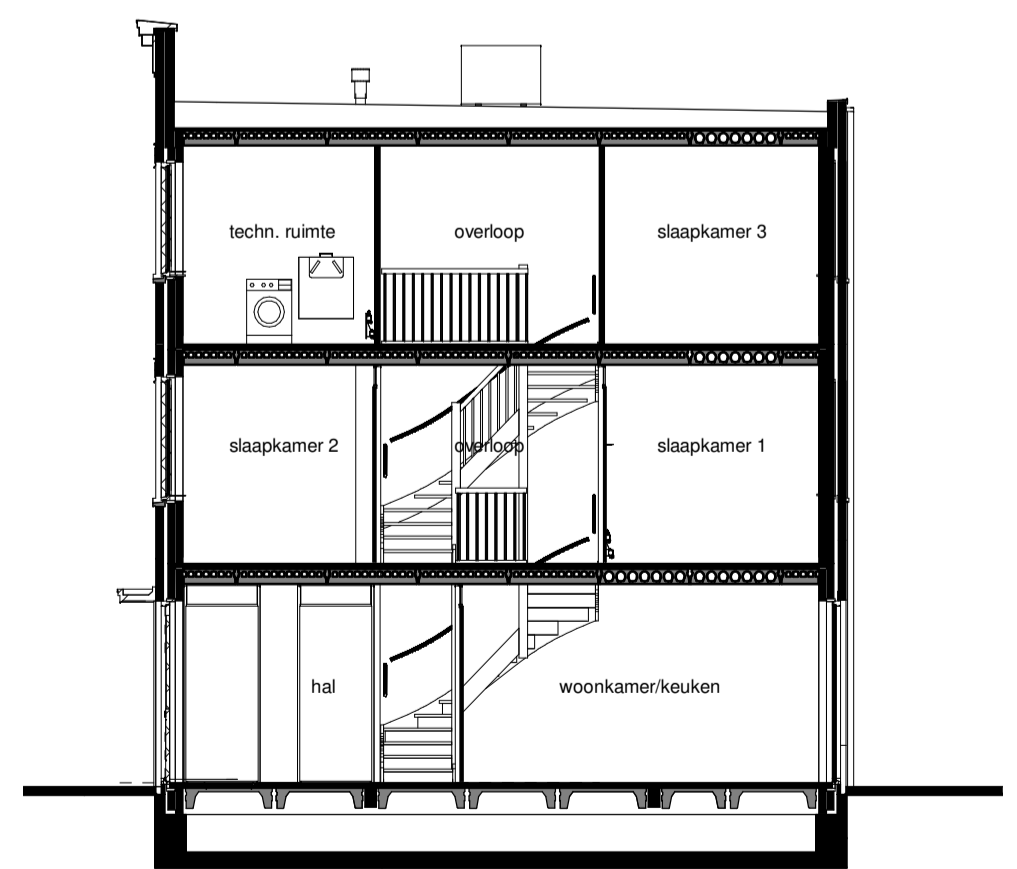

Achtergevel

Type: Z.57.9 bwnr: 01

Type: Z.57.9 bwnr: 01

Linker zijgevel

Doorsnede A-A

Doorsnede B-B

Doorsnede C-C

Doorsnede D-D