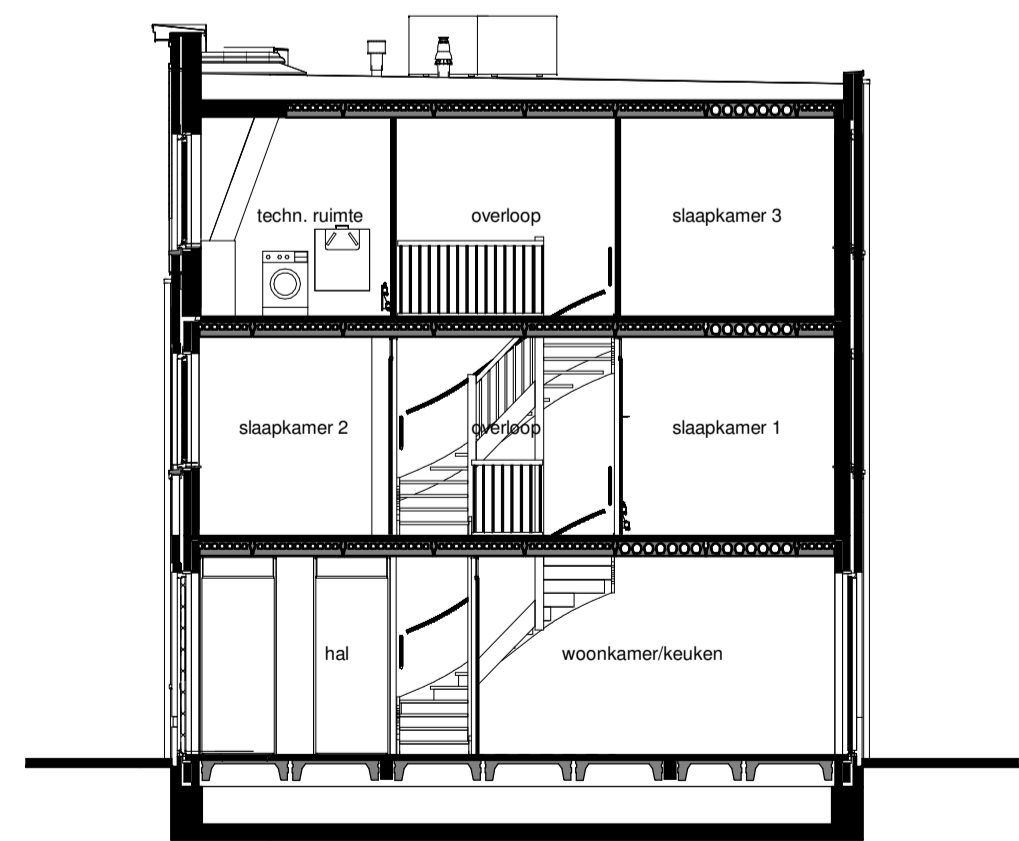

Achtergevel

Type: Z.57.9 bwnr: 01

Type: Z.57.9 bwnr: 01

Linker zijgevel

Doorsnede A-A

Doorsnede B-B

Doorsnede C-C

Doorsnede D-D