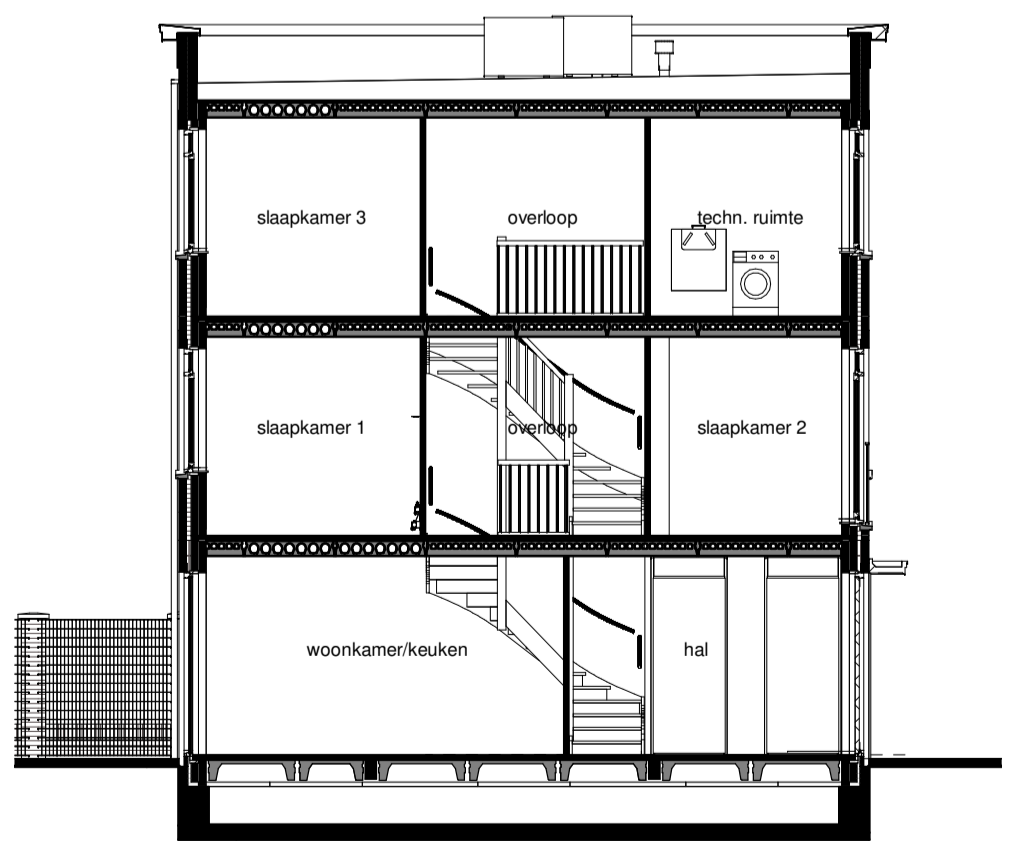

Achtergevel

Type: Z.57.9 bwnr: 01

Type: Z.57.9 bwnr: 01

Linker zijgevel

Doorsnede A-A

Doorsnede B-B

Doorsnede C-C

Doorsnede D-D