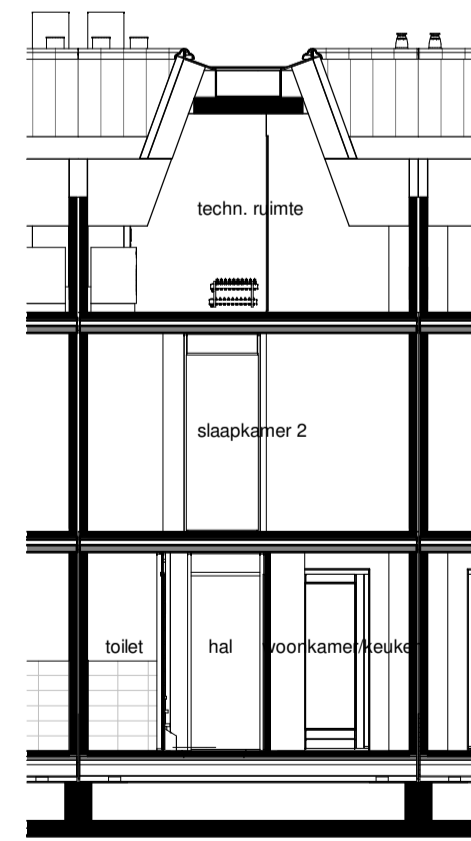

Achtergevel

Type: Z.57.9 bwnr: 01

Type: Z.57.9 bwnr: 01

Linker zijgevel

Doorsnede A-A

Doorsnede B-B

Doorsnede C-C

Doorsnede D-D