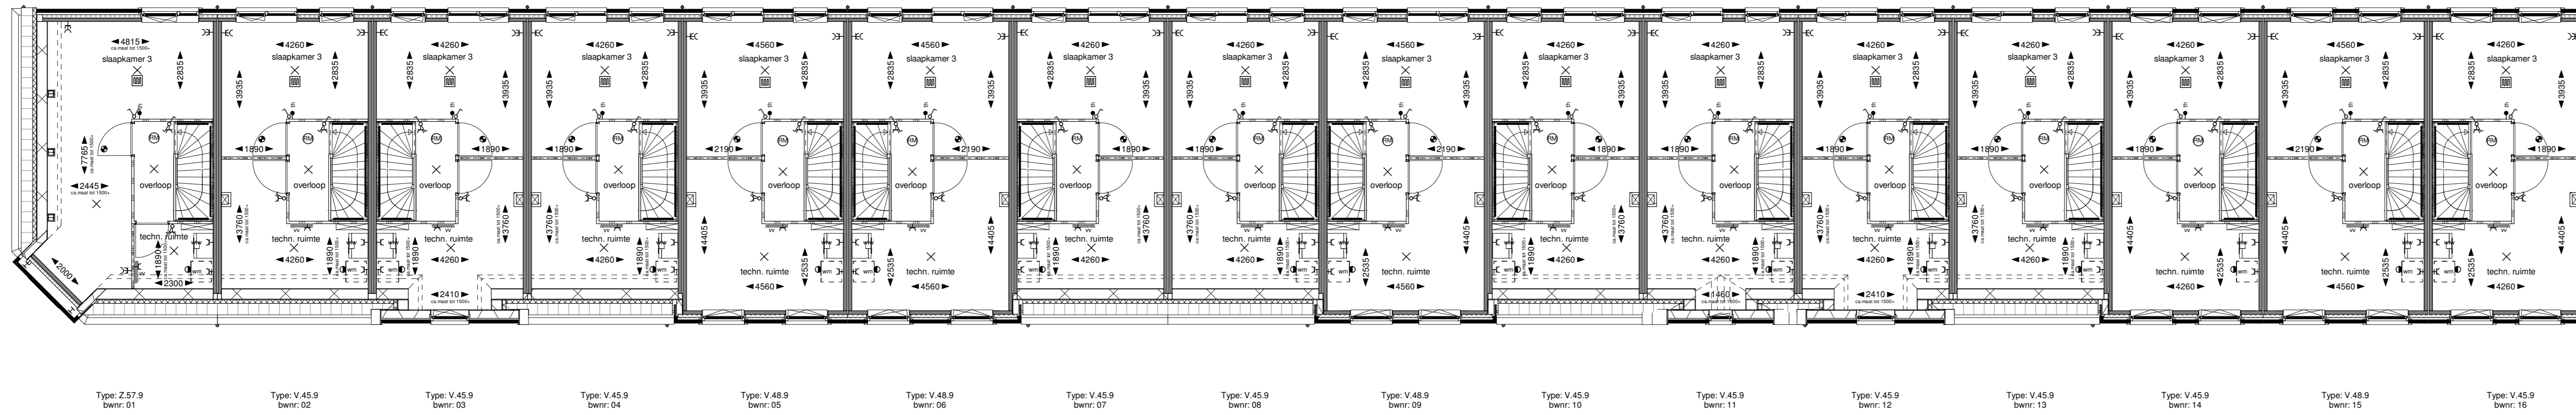

**Situatie**

Begane grond

Eerste verdieping

Tweede verdieping

Dakaanzicht

**Renvoii**  
Bouwkundig

metalwerk kleur 1 - roodbruin	metalwerk kleur 3a - roodbruin licht roeg	metalwerk kleur 5 - grijs geschild
metalwerk kleur 2a - oranjebruin licht roeg	metalwerk kleur 2b - roodbruin donkere roeg	groot kleur 6 - gewijst metaal van v goud
metalwerk kleur 2b - oranjebruin donkere roeg	metalwerk kleur 4 - wit geschild	groot kleur 7 - gewijst metaal van v goud
entree woning	PV panelen, aanzetten indikat	metalwerk kleur 2c - wit geschild
hardstenen-blok legels	halvebak	
boorring		