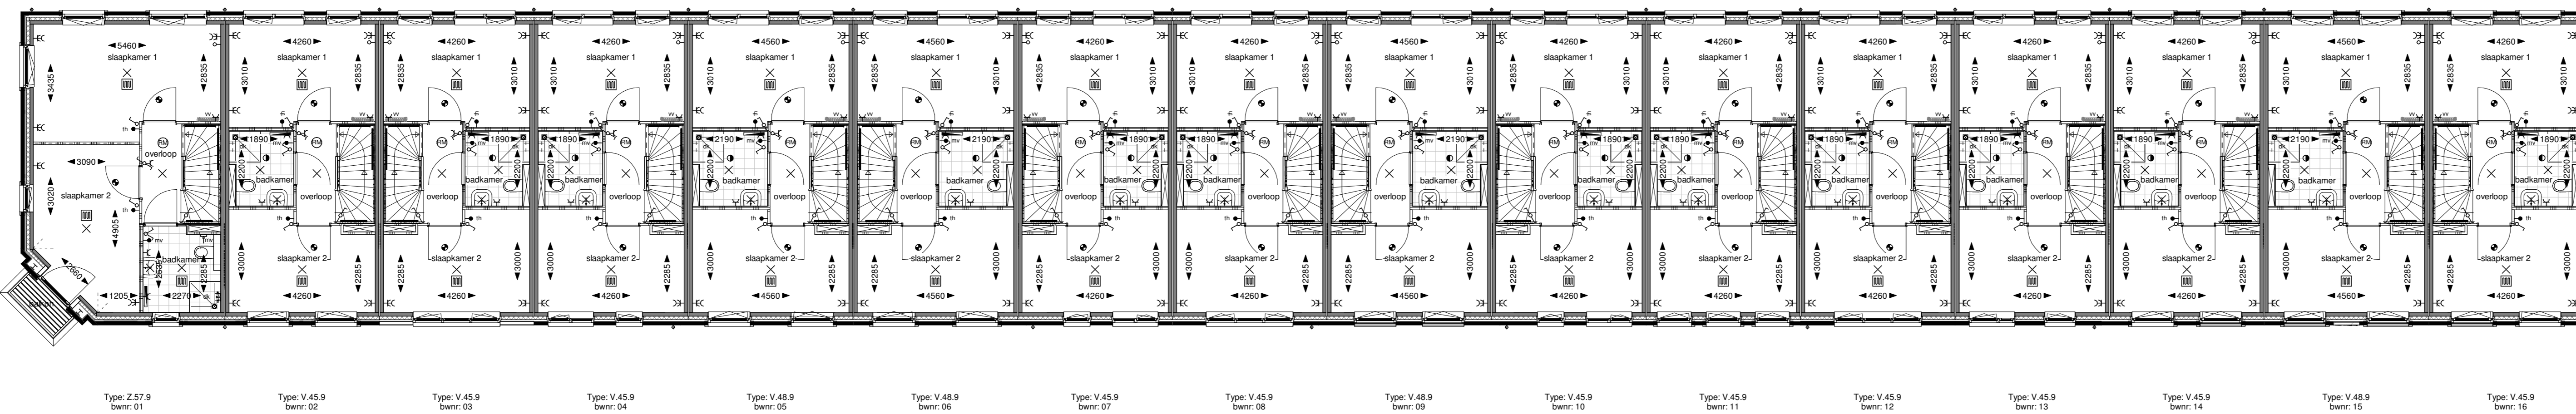

Eerste verdieping