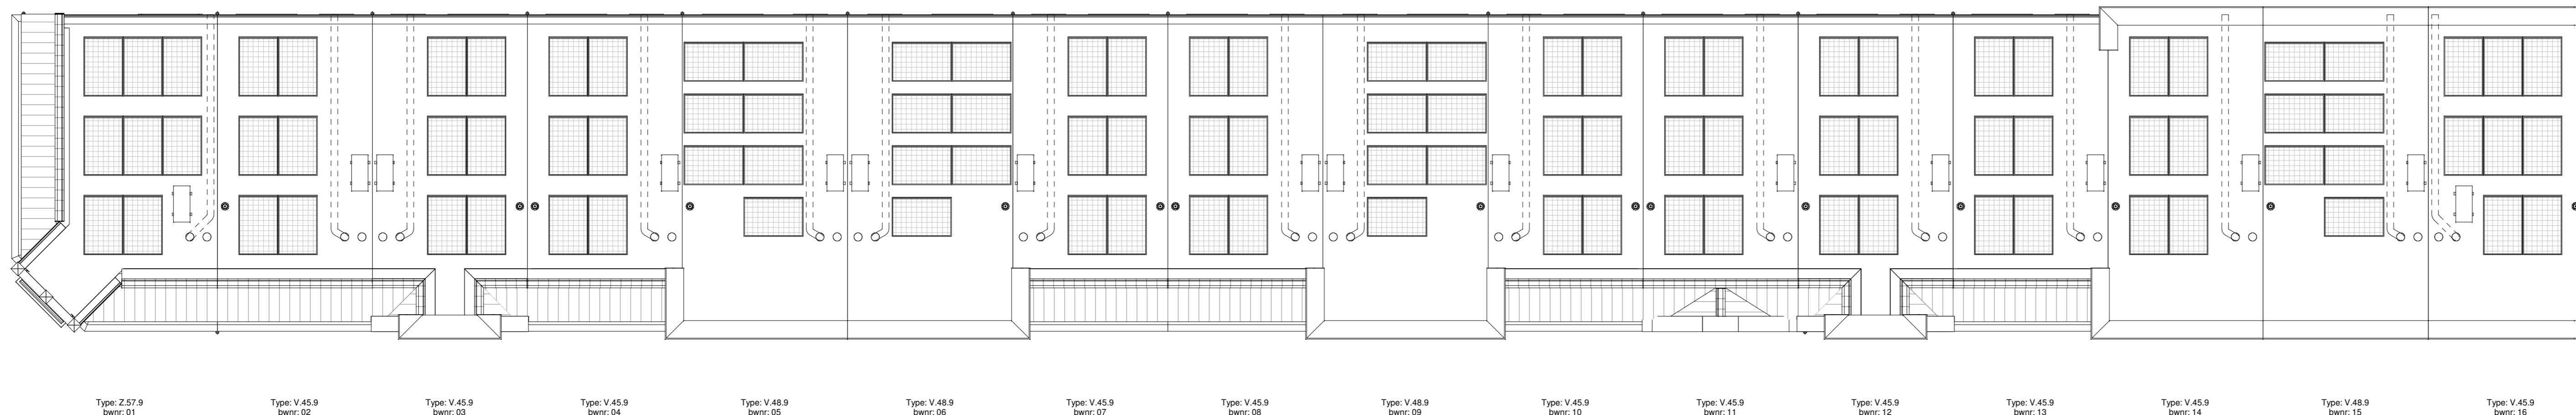

**Situatie**

Begane grond

Eerste verdieping

Tweede verdieping

Dakaanzicht

**Renvoii**  
Bouwkundig

metalwerk kleur 1 - roodbruin	metalwerk kleur 3a - roodbruin licht roeg	metalwerk kleur 5 - grijs geschild
metalwerk kleur 2a - oranjebruin licht roeg	metalwerk kleur 2b - roodbruin donkere roeg	groot kleur 6 - gewijst metaal van v goud
metalwerk kleur 2b - oranjebruin donkere roeg	metalwerk kleur 4 - wit geschild	groot kleur 7 - gewijst metaal van v goud
entree woning	PV panelen, aanzetten indikat	metalwerk kleur 2c - wit geschild
hardstenen-blok legels	halvebak	
boorring		