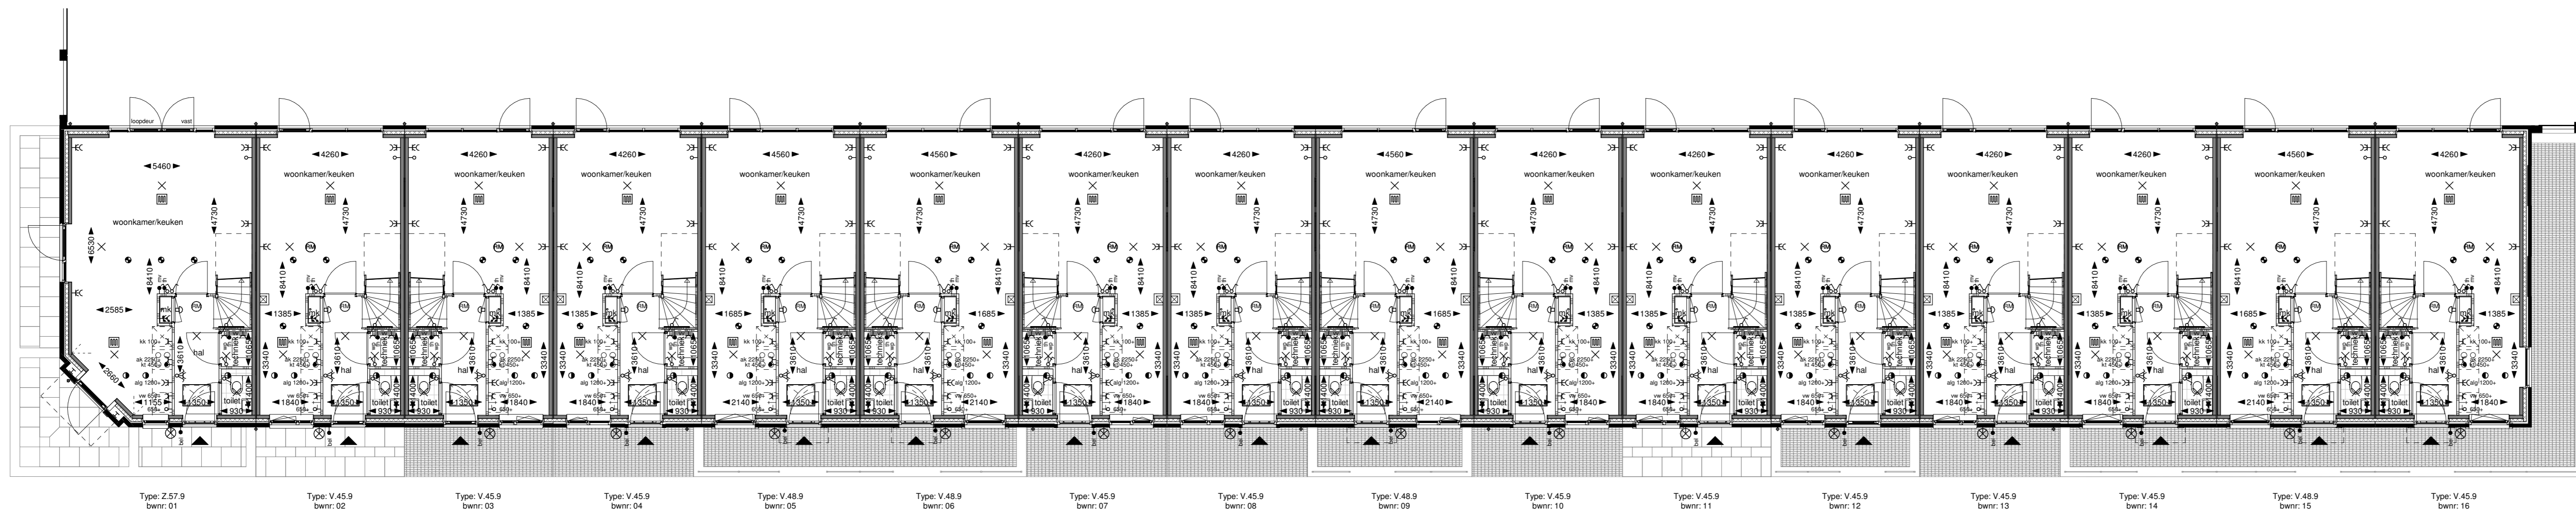

Begane grond