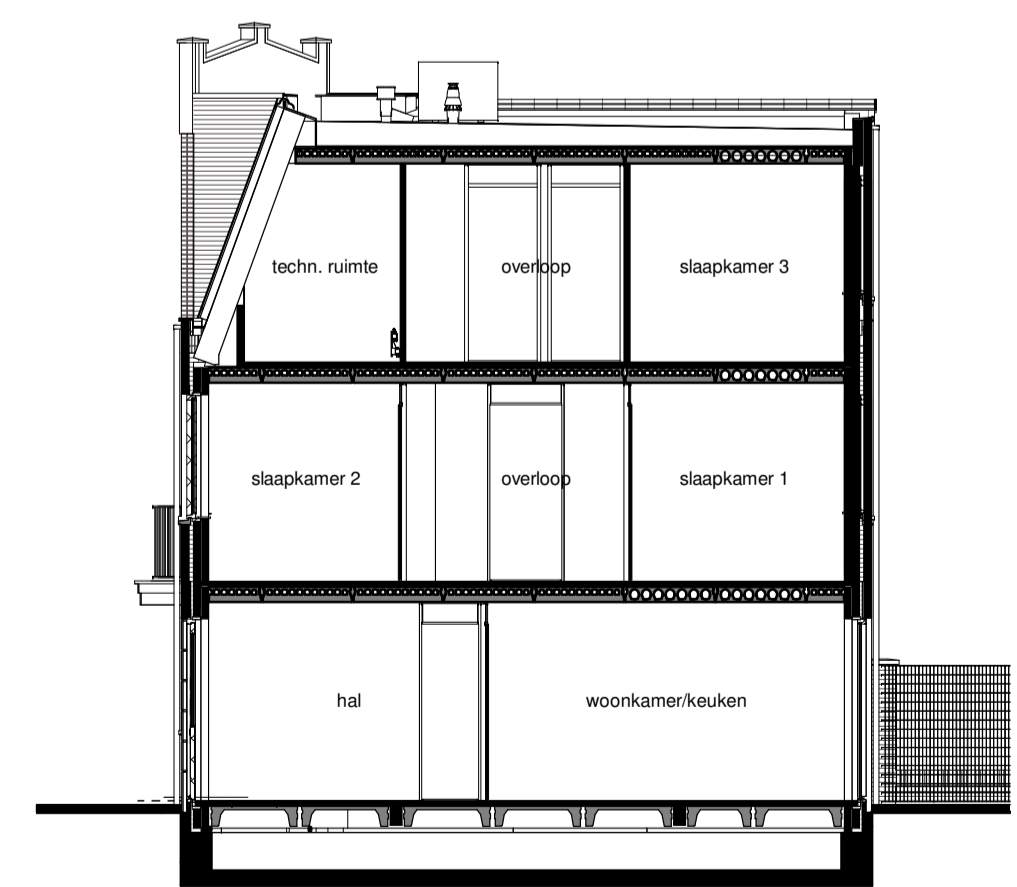

Achtergevel

Type: Z.57.9 bwnr: 01

Type: Z.57.9 bwnr: 01

Linker zijgevel

Doorsnede A-A

Doorsnede B-B

Doorsnede C-C

Doorsnede D-D