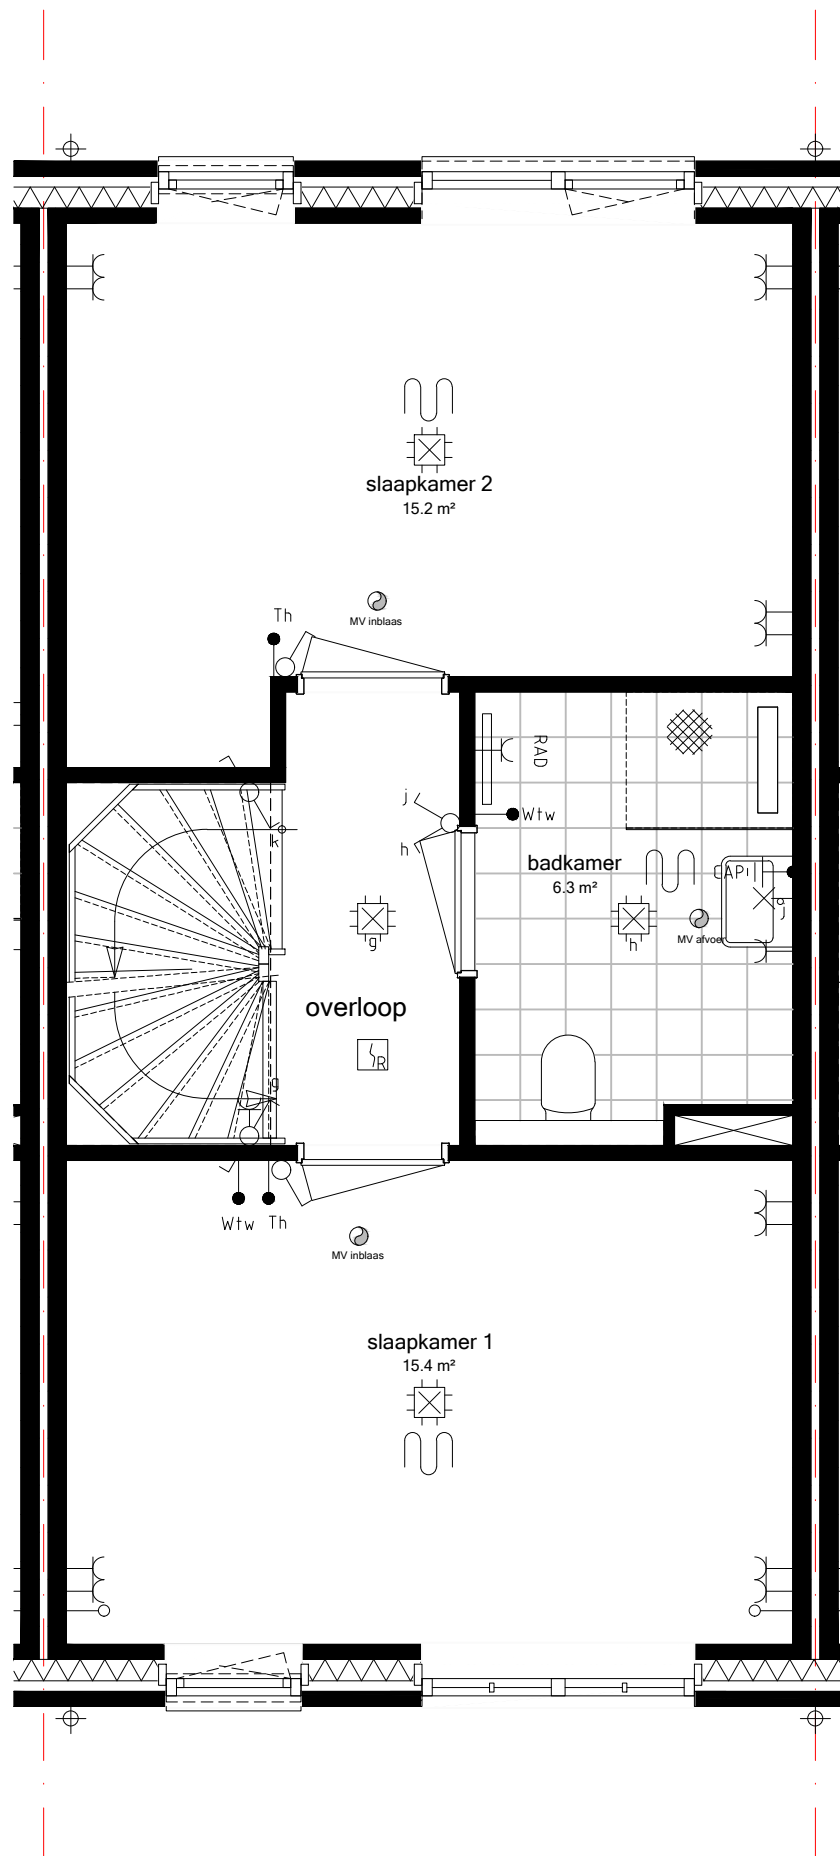

46

Bwnr 46
BEGANE GROND
Schaal 1:50_A3

Bwnr 46
VERDIEPING
Schaal 1:50_A3

400.011
Vergroten boiler
naar 240 liter

Bwnr 46
ZOLDER
Schaal 1:50_A3