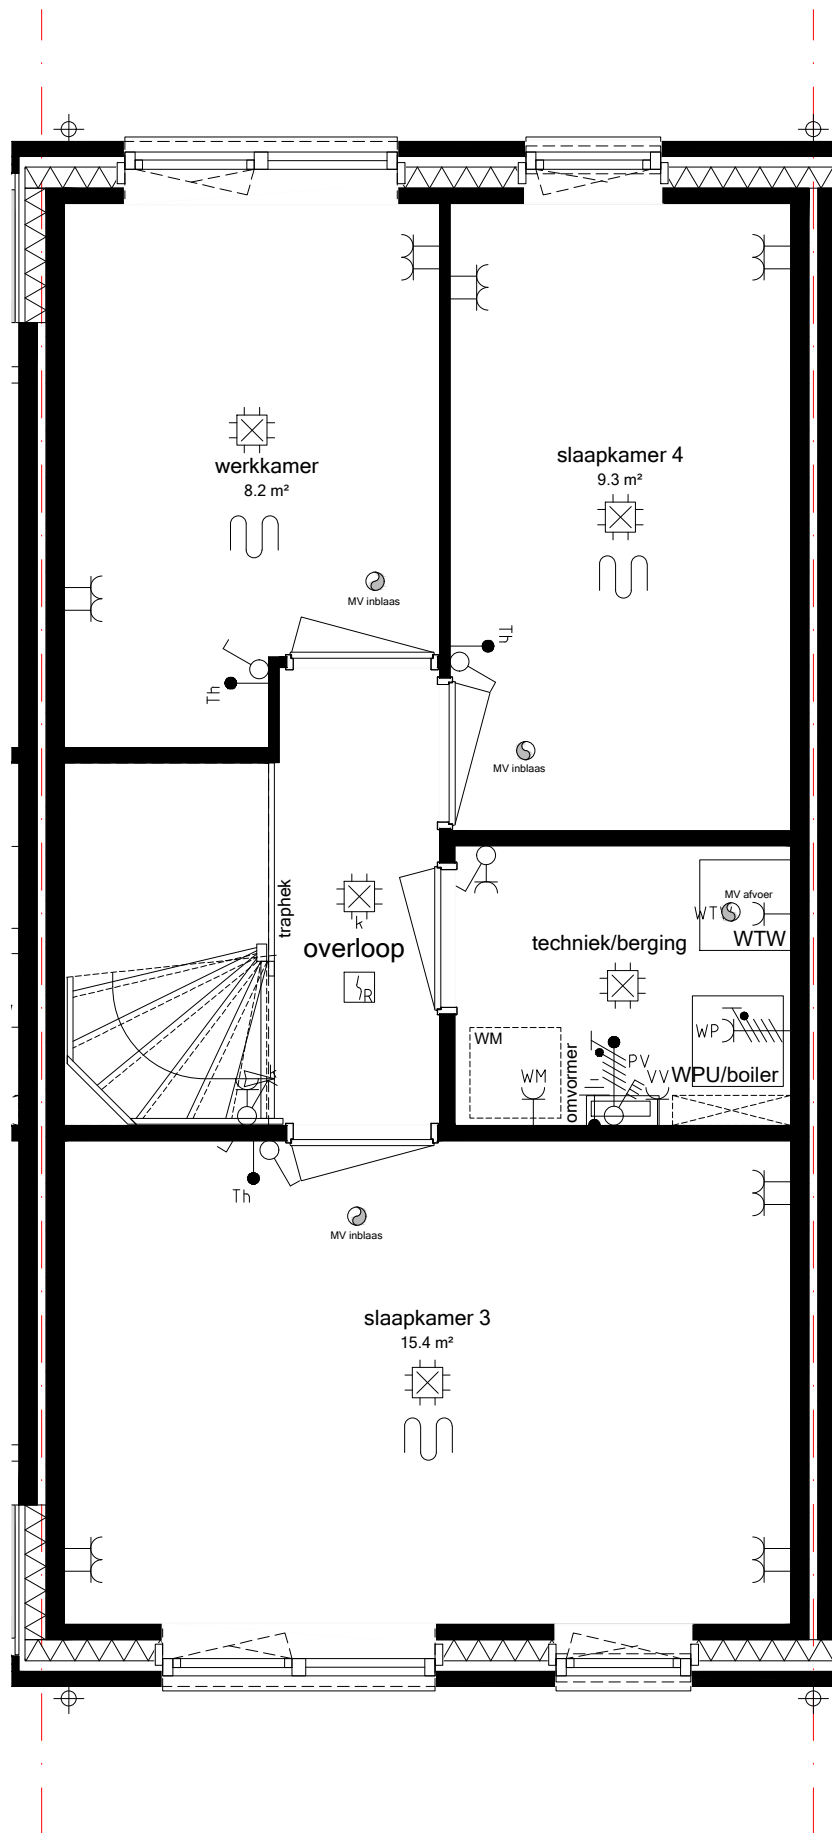

46

Bwnr 46
BEGANE GROND
Schaal 1:50_A3

Bwnr 46
VERDIEPING
Schaal 1:50_A3

400.011
Vergroten boiler
naar 240 liter

Bwnr 46
ZOLDER
Schaal 1:50_A3