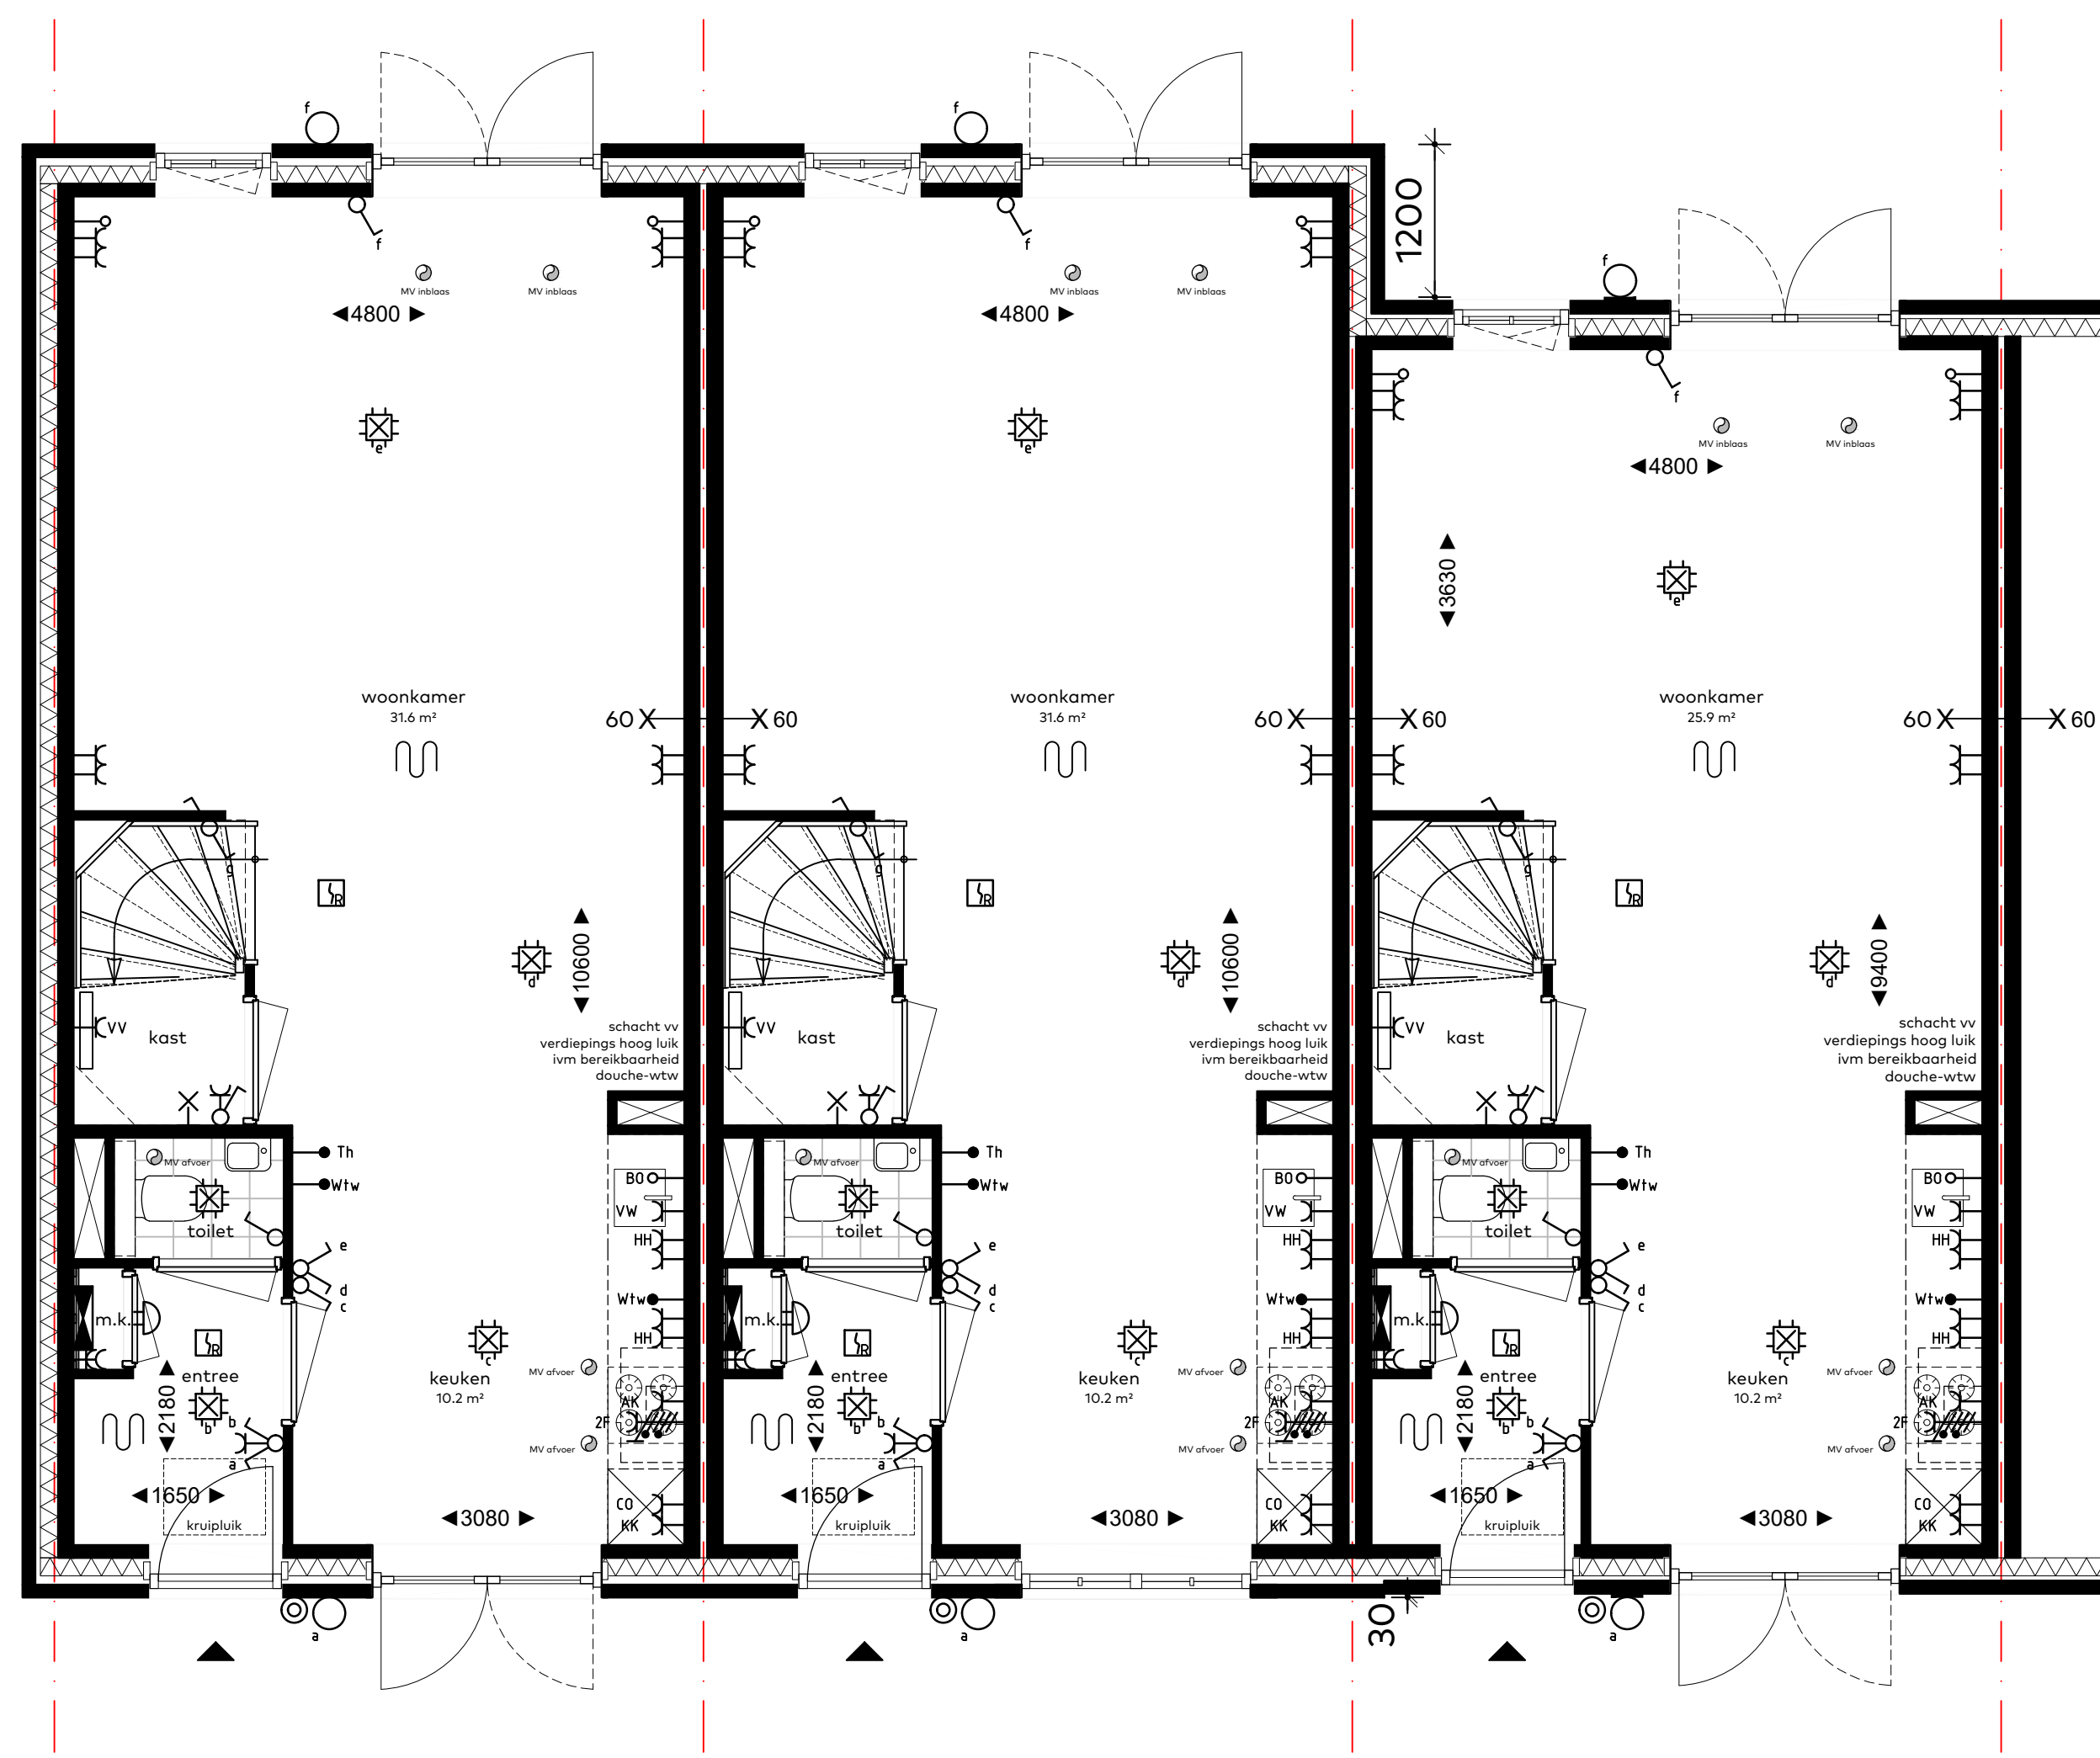

Achtergevel (optie achteruitbouw 1200mm)
Kadewoningen (blok 4 en 5)

Zijgevel
Kadewoningen (blok 4 en 5)

Begane grond
Kadewoningen (blok 4 en 5)

disclaimer: weergave metselwerkverbanden indicatief

bouwnummers
BLOK 4 en 5
woningtype

onderwerp
319 optie Achteruitbouw
project
Westergouwe
Gouda

schaal : 1:50
datum : 14 juni 2022
formaat : 85x100