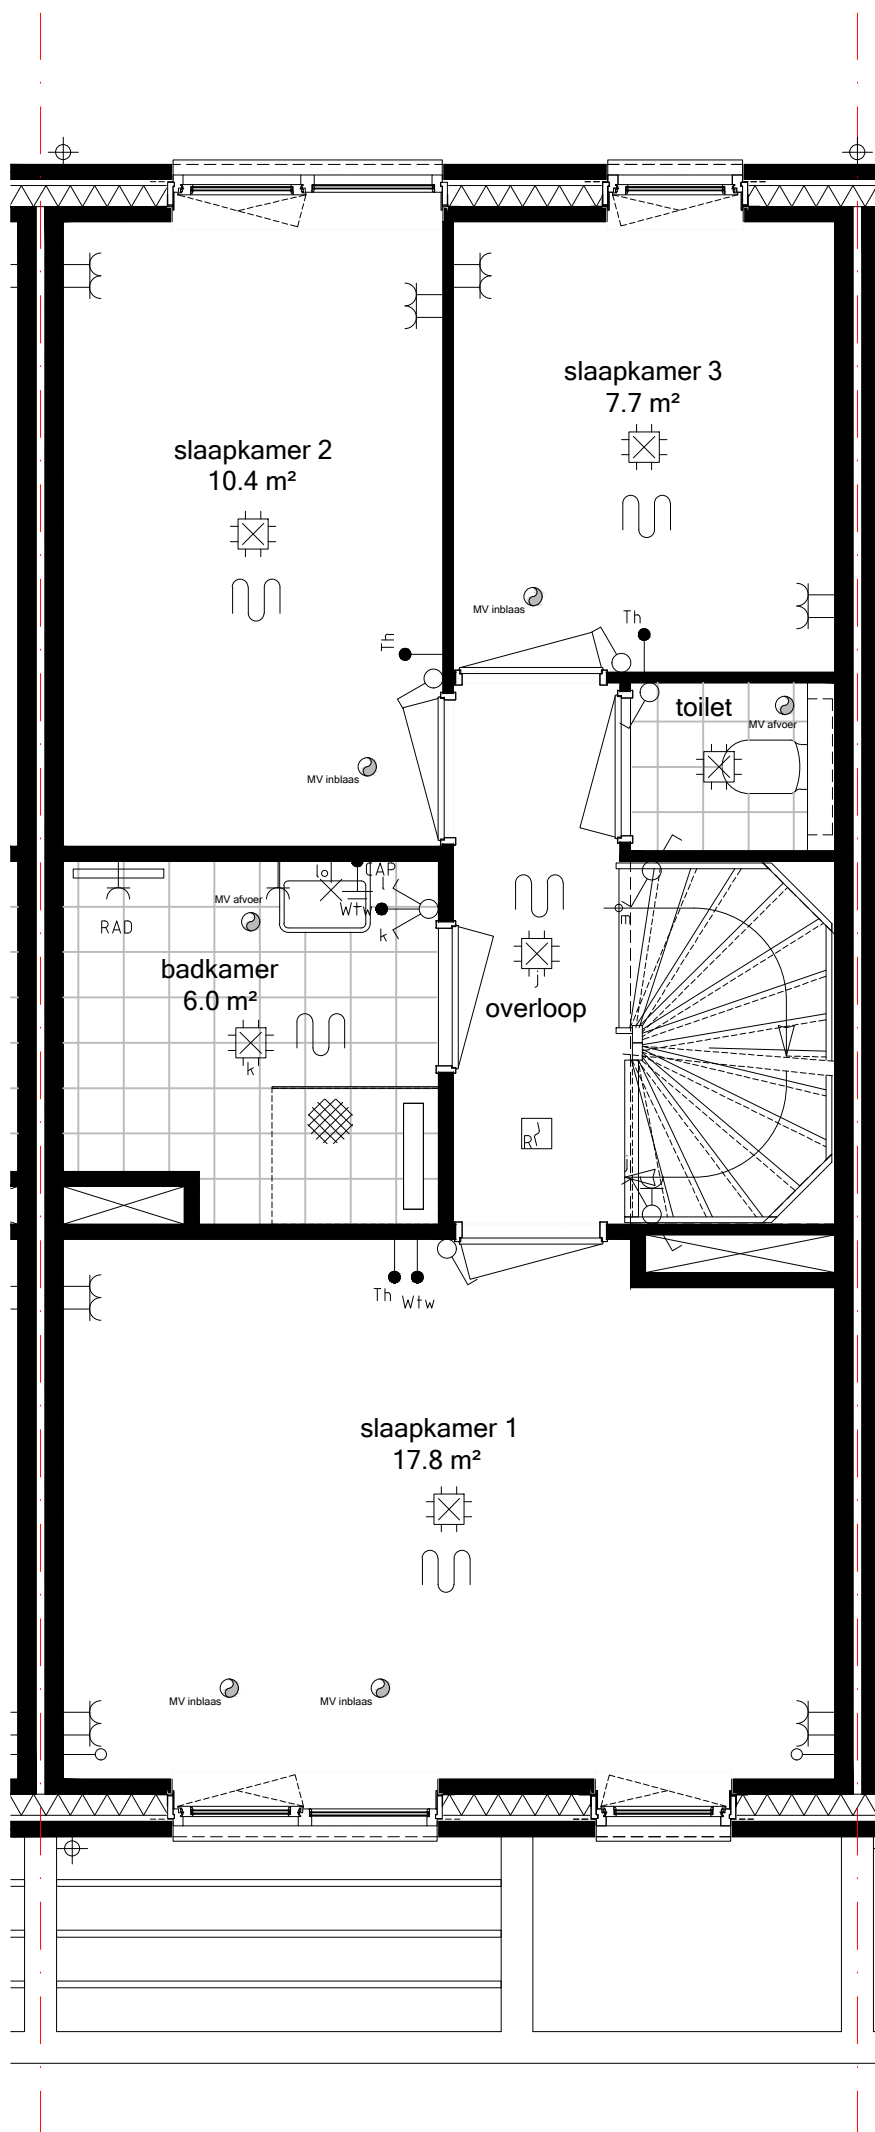

Bwnr 11
BEGANE GROND
Schaal 1:50_A3

Bwnr 11
VERDIEPING
Schaal 1:50_A3

400.010
Vergroten boiler vat
naar 200 liter

Bwnr 11
ZOLDER
Schaal 1:50_A3

28app. + 47 won. het Carré Westergouwe