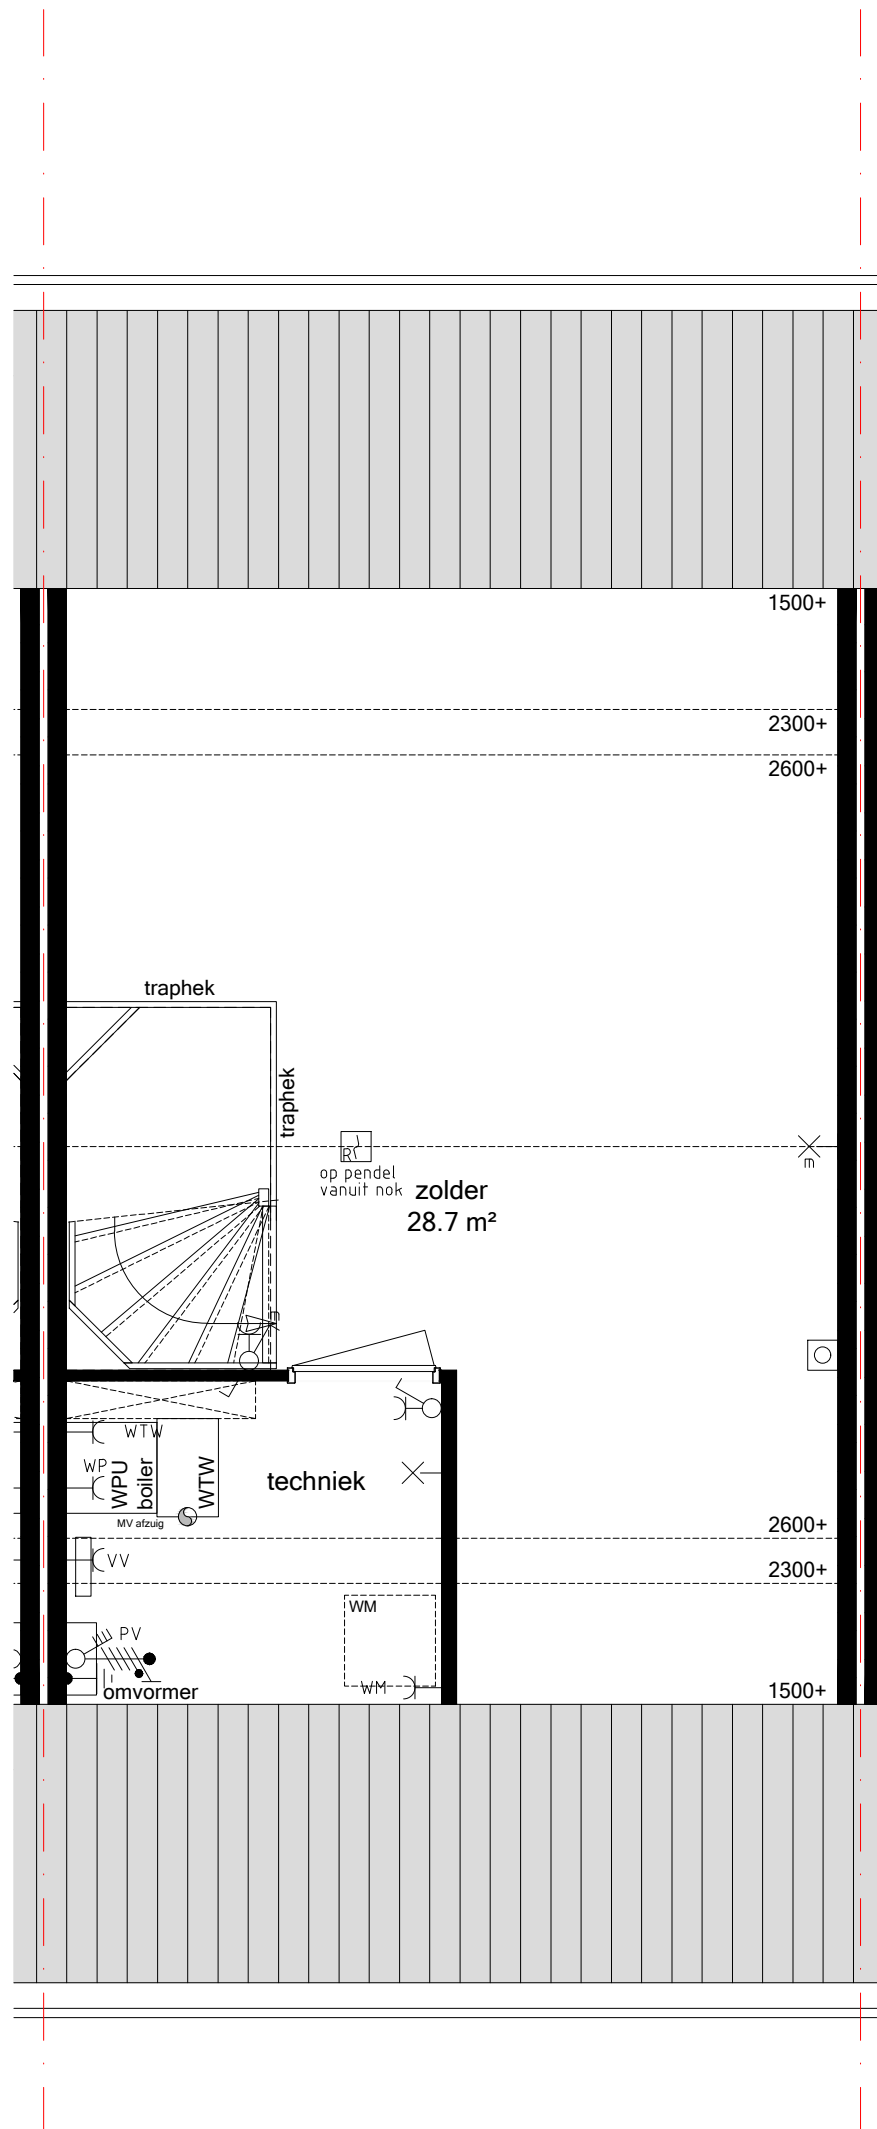

02

Bwane 02
BEGANE GROND
Schaal 1:50_A3

SAN.02
Sanitair Uw Huis Uw Wensen

Teg.02
Tegelzettersbedrijf J. van Vliet B.V.

Bwnr 02
VERDIEPING
Schaal 1:50_A3

400.010
Vergroten boiler vat
naar 200 liter

Bwnr 02
ZOLDER
Schaal 1:50_A3