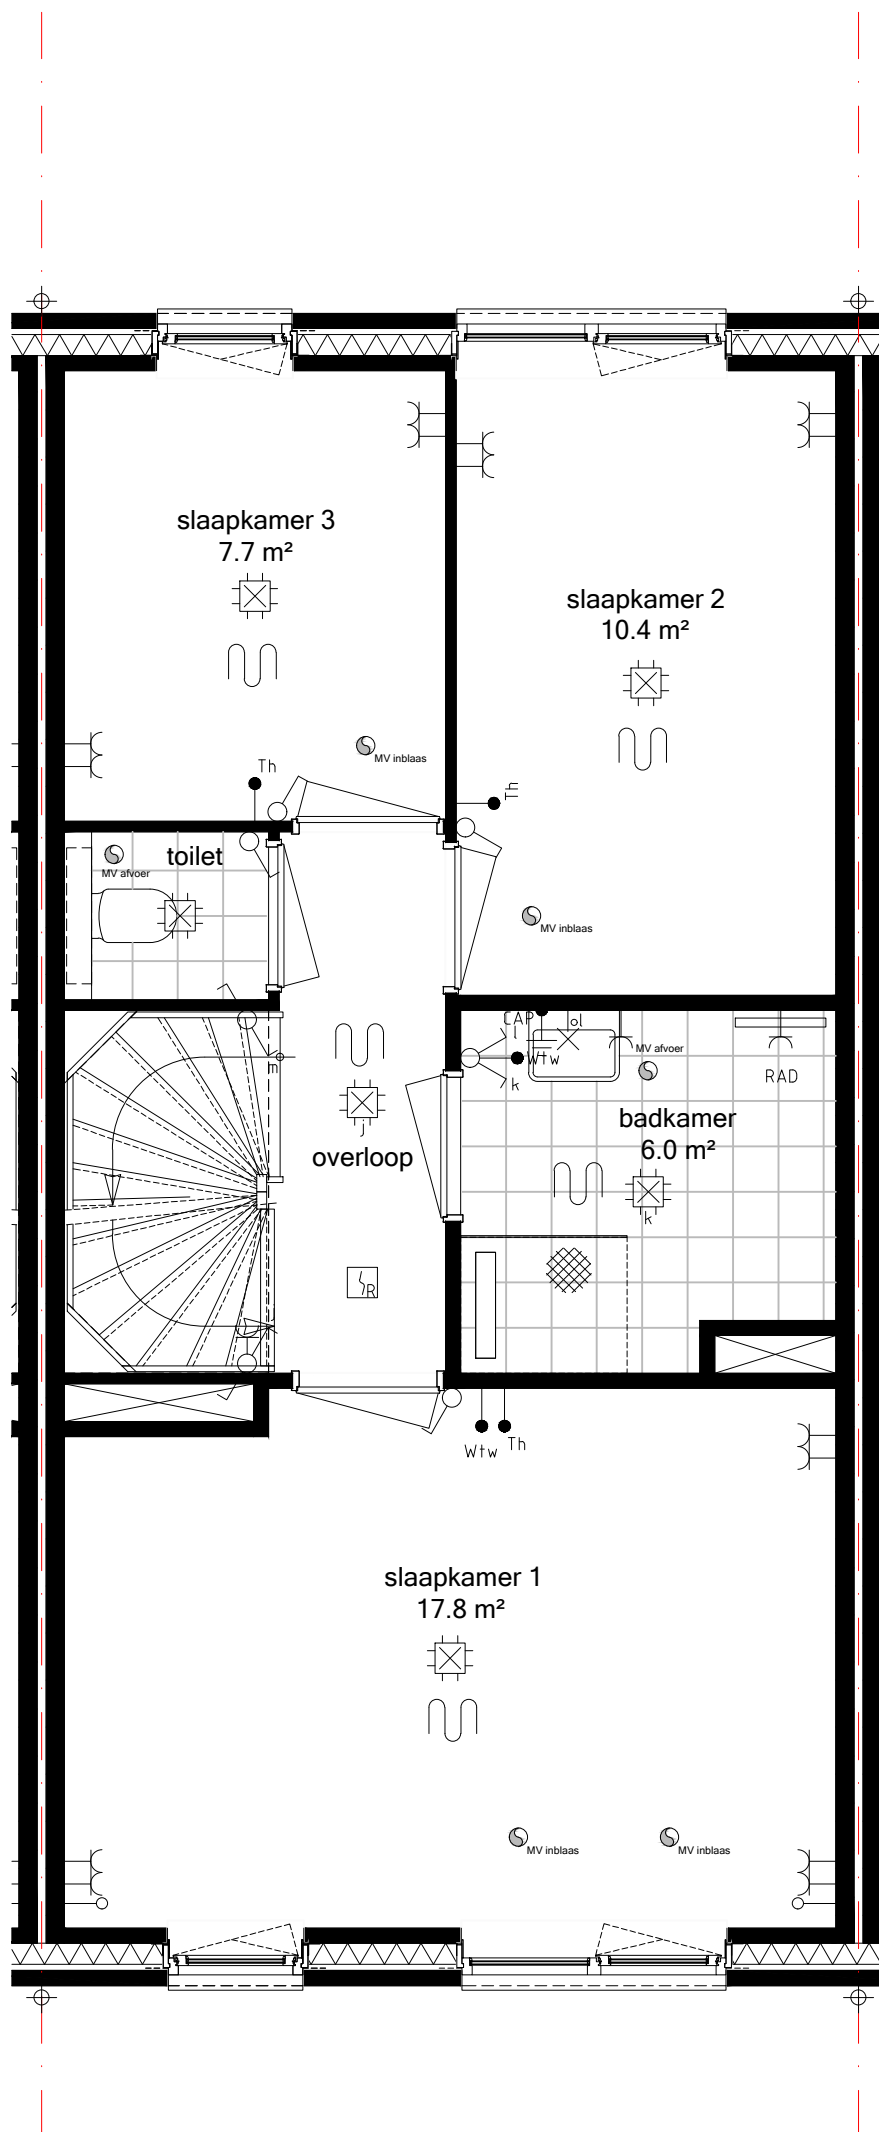

02

Bwane 02
BEGANE GROND
Schaal 1:50_A3

SAN.02
Sanitair Uw Huis Uw Wensen

Teg.02
Tegelzettersbedrijf J. van Vliet B.V.

Bwnr 02
VERDIEPING
Schaal 1:50_A3

400.010
Vergroten boiler vat
naar 200 liter

Bwnr 02
ZOLDER
Schaal 1:50_A3