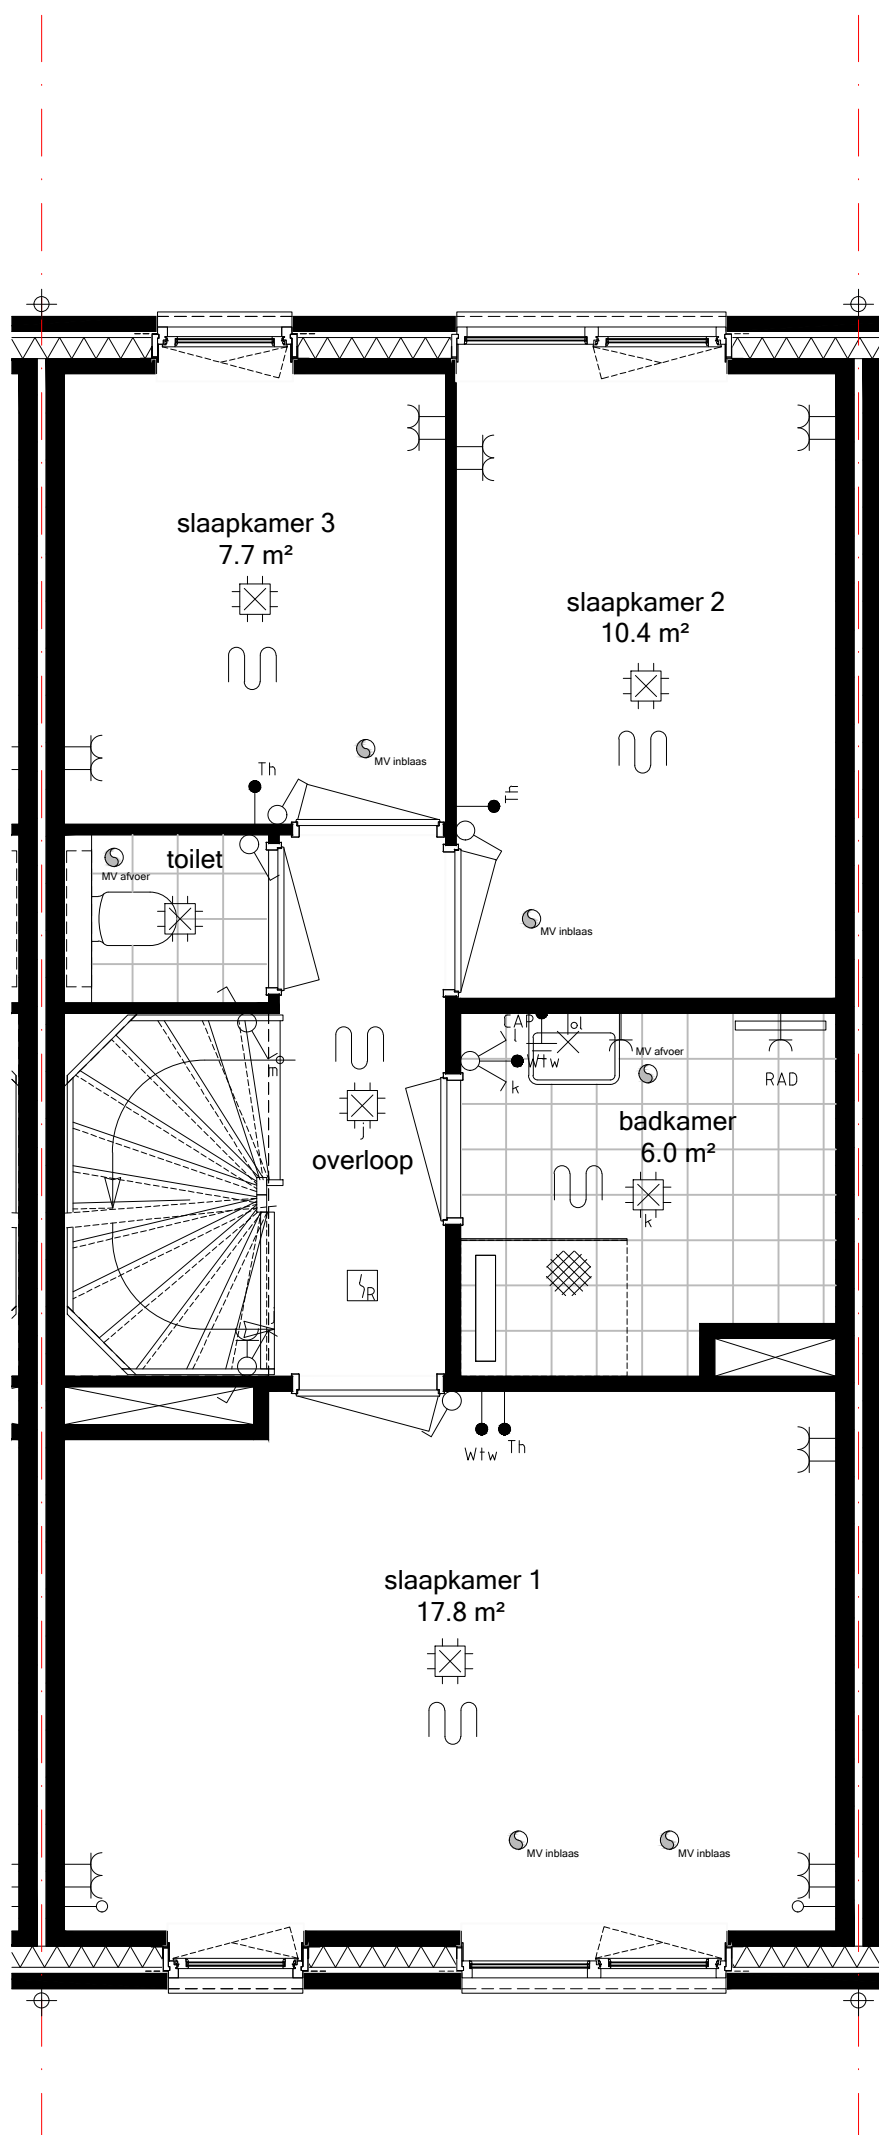

02

Bwane 02
BEGANE GROND
Schaal 1:50_A3

Bwnr 02
VERDIEPING
Schaal 1:50_A3

400.010
Vergroten boiler
naar 200 liter

Bwnr 02
ZOLDER
Schaal 1:50_A3