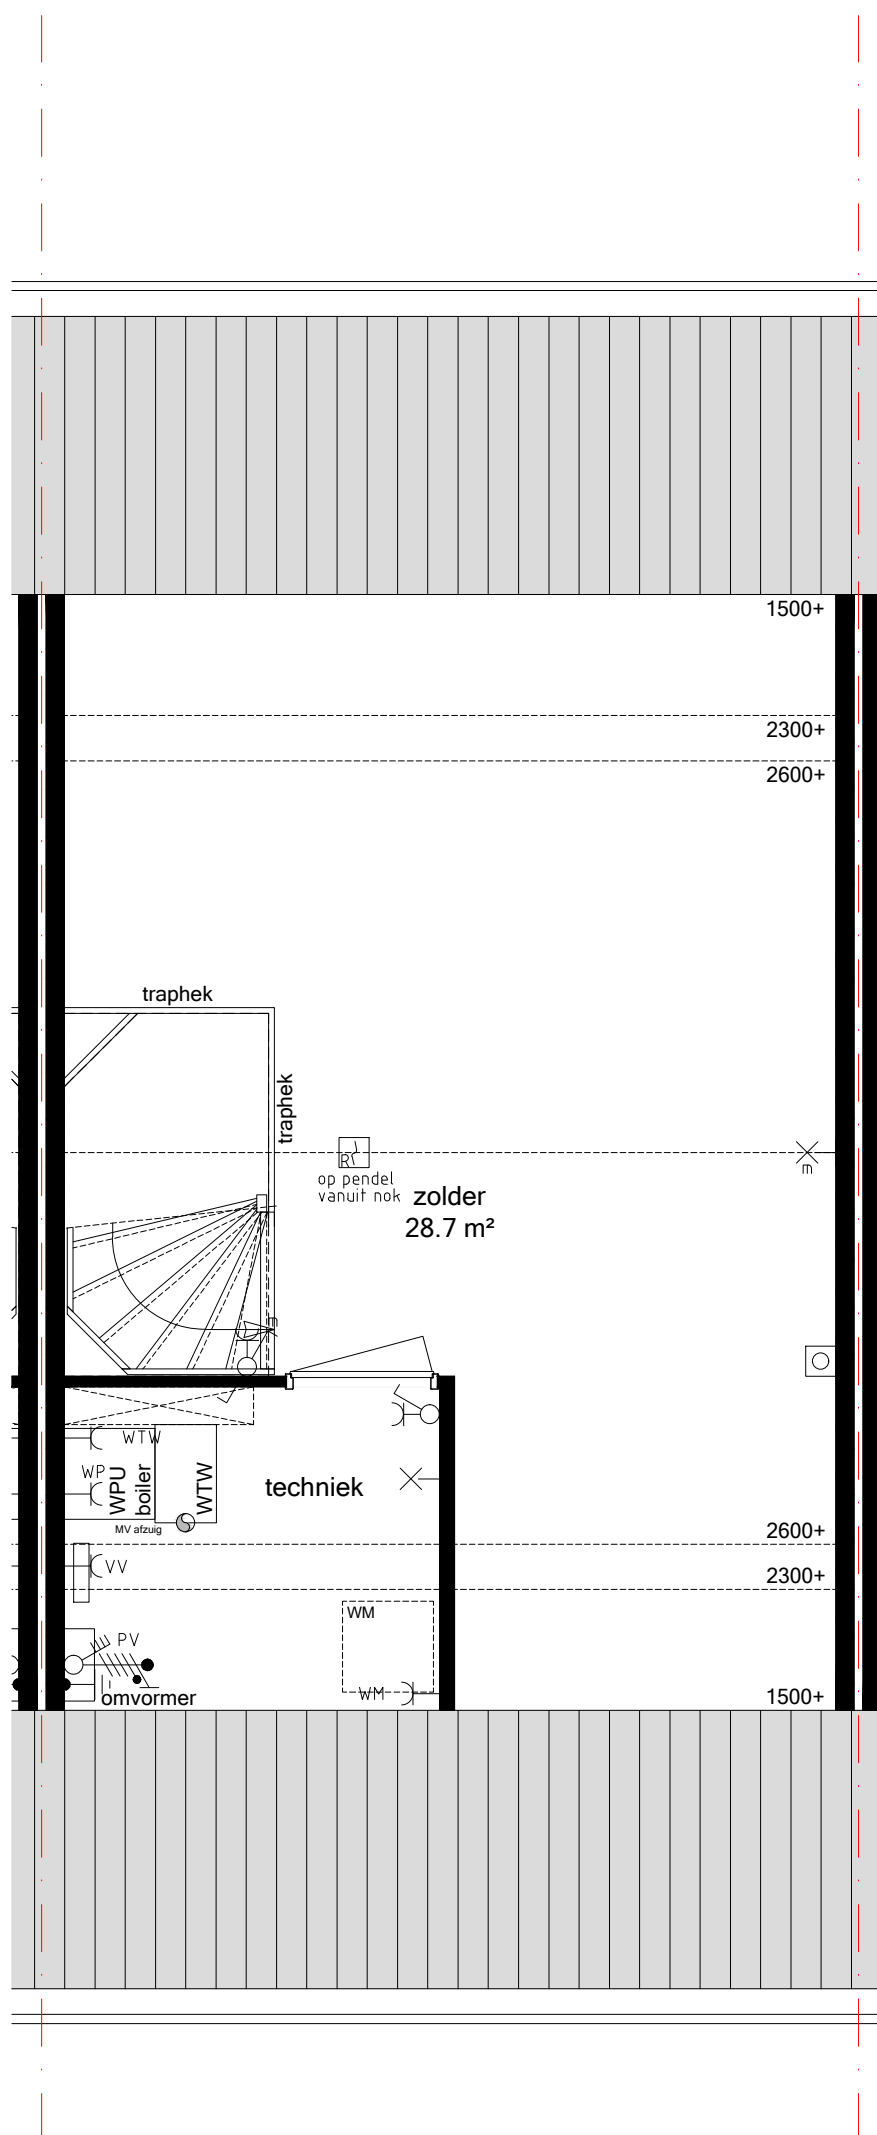

02

Bwane 02
BEGANE GROND
Schaal 1:50_A3

Bwnr 02
VERDIEPING
Schaal 1:50_A3

400.010
Vergroten boiler
naar 200 liter

Bwnr 02
ZOLDER
Schaal 1:50_A3